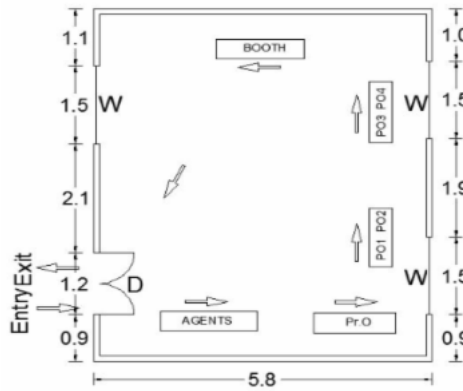

Google Map View

Polling Station Building Front View

Polling Station Front View

Cad View

Key MAP View

சட்டமன்றத் தொகுதியின் எண் மற்றும் பெயர் : 27-சோழிங்கநல்லூர்
பிரிவு எண் மற்றும் பெயர் 1-தாம்பரம் (மா), வேங்கைவாசல், வார்டு 4 தொல்காப்பியர் தெரு