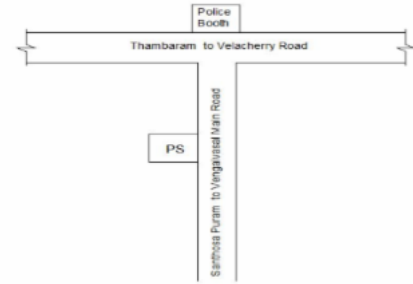

Google Map View

Polling Station Building Front View

Polling Station Front View

Cad View

Key MAP View

சட்டமன்றத் தொகுதியின் எண் மற்றும் பெயர் : 27-சோழிங்கநல்லூர்
பிரிவு எண் மற்றும் பெயர் 1-தாம்பரம் (மா), வேங்கைவாசல், வார்டு 4 தொல்காப்பியர் தெரு