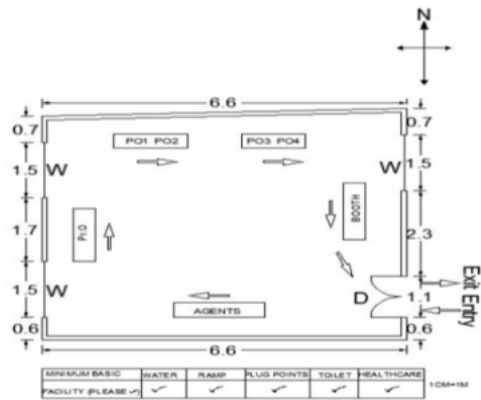

Google Map View

Polling Station Building Front View

Polling Station Front View

Cad View

Key MAP View

சட்டமன்றத் தொகுதியின் எண் மற்றும் பெயர் : 27-சோழிகநல்லூர்
பிரிவு எண் மற்றும் பெயர் 1-தாம்பரம் (மா), வேங்கைவாசல், வார்டு 2 காந்தி தெரு