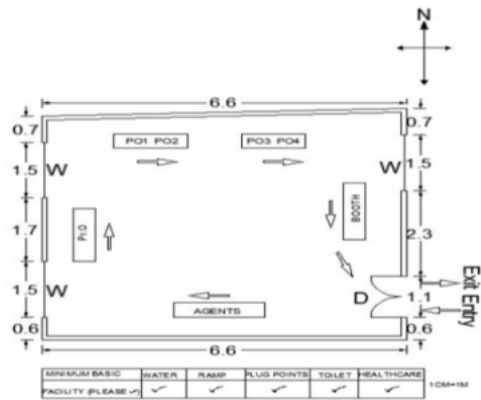

Google Map View

Polling Station Building Front View

Polling Station Front View

Cad View

Key MAP View

1 பெயர் : குமரவேல் தந்தை பெயர் : தேவஞானம் வீட்டு எண் : 1/10 வயது : 44 பாலினம் : ஆண்	TAU6294003 Photo is available	2 பெயர் : ஜெனிபர் ஸ்மைலி ஜோதிமணி கணவர் பெயர் : ஜெய்சன் ஸ்டாலின் வீட்டு எண் : 2 வயது : 37 பாலினம் : பெண்	TAU6068340 Photo is available	# 3 பெயர் : மது ரேகா முருகேசன் கணவர் பெயர் : ஆனந்தராஜா வடிவேல் வீட்டு எண் : 2 வயது : 35 பாலினம் : பெண்	TAU6077697 Photo is available
4 பெயர் : சத்ய நாராயணன் தந்தை பெயர் : செல்லப்ப வீட்டு எண் : 2ஏ / பி3, தேஜ அடுக்கு வீடு, 2என் வயது : 22 பாலினம் : ஆண்	TAU6824452 Photo is available	5 பெயர் : ராமசாமி தந்தை பெயர் : தனுஷ்கோடி வீட்டு எண் : 3 வயது : 73 பாலினம் : ஆண்	TAU3170271 Photo is available	6 பெயர் : கல்லாணி தாயின் பெயர் : கண்ணகி வீட்டு எண் : 3 வயது : 50 பாலினம் : பெண்	TAU3430923 Photo is available
7 பெயர் : ஐஸ்வர்யா கணவர் பெயர் : தீனதயாளன் வீட்டு எண் : 3 வயது : 37 பாலினம் : பெண்	TAU4486429 Photo is available	8 பெயர் : சாய் வெங்கடேசன் தந்தை பெயர் : செல்வகுமார் வீட்டு எண் : 3 வயது : 27 பாலினம் : ஆண்	TAU4800082 Photo is available	9 பெயர் : சிவக்குமார் தந்தை பெயர் : தங்கவேல் வீட்டு எண் : 3-178 வயது : 39 பாலினம் : ஆண்	TAU2681971 Photo is available
10 பெயர் : விஸ்வநாதன் தந்தை பெயர் : தங்கவேல் வீட்டு எண் : 3-178 வயது : 37 பாலினம் : ஆண்	TAU2681690 Photo is available	11 பெயர் : தயாளன் இதரர் பெயர் : மஞ்சளா வீட்டு எண் : 3/179 வயது : 57 பாலினம் : ஆண்	TAU6639942 Photo is available	12 பெயர் : மஞ்சளா கணவர் பெயர் : தயாளன் வீட்டு எண் : 3/179 வயது : 46 பாலினம் : பெண்	TAU6642573 Photo is available
13 பெயர் : தினேஷ்குமார் தந்தை பெயர் : தயாளன் வீட்டு எண் : 3/179 வயது : 26 பாலினம் : ஆண்	TAU6642813 Photo is available	14 பெயர் : குருராகவன் தந்தை பெயர் : அய்யப்பன் வீட்டு எண் : 3-219 வயது : 29 பாலினம் : ஆண்	TAU3749504 Photo is available	15 பெயர் : ரமணி கணவர் பெயர் : விமல்ராஜ் விக்டோரியன் வீட்டு எண் : 3/220 வயது : 40 பாலினம் : பெண்	TAU5204227 Photo is available
16 பெயர் : ஜூட் ரேபேக்கா தந்தை பெயர் : அருள் ராஜேஷ் வீட்டு எண் : 3/227 வயது : 23 பாலினம் : பெண்	TAU6417497 Photo is available	17 பெயர் : பொன் ராணி கணவர் பெயர் : குணசேகர் வீட்டு எண் : 3-232 வயது : 54 பாலினம் : பெண்	TAU4202297 Photo is available	18 பெயர் : ஜான் ஜெபகுமார் தந்தை பெயர் : குணசேகர் வீட்டு எண் : 3-232 வயது : 31 பாலினம் : ஆண்	TAU4202305 Photo is available
19 பெயர் : ஹெலன் பிரியகுமாரி தந்தை பெயர் : குணசேகர் வீட்டு எண் : 3-232 வயது : 29 பாலினம் : பெண்	TAU4202313 Photo is available	20 பெயர் : முருகன் ச தந்தை பெயர் : கணேஷ் ச வீட்டு எண் : 3/286 வயது : 19 பாலினம் : ஆண்	TAU7120579 Photo is available	21 பெயர் : பாலசுப்பிரமணியன் தந்தை பெயர் : பரமேஸ்வரன் வீட்டு எண் : 3-307 வயது : 70 பாலினம் : ஆண்	TAU5643978 Photo is available
22 பெயர் : சாந்தி கணவர் பெயர் : பாலசுப்பிரமணியன் வீட்டு எண் : 3-307 வயது : 63 பாலினம் : பெண்	TAU5643986 Photo is available	23 பெயர் : ஈஸ்வர் தந்தை பெயர் : பாலசுப்பிரமணியன் வீட்டு எண் : 3-307 வயது : 43 பாலினம் : பெண்	EZZ4886552 Photo is available	24 பெயர் : ராமகிருஷ்ணன் தந்தை பெயர் : பாலசுப்பிரமணியன் வீட்டு எண் : 3-307 வயது : 39 பாலினம் : ஆண்	EZZ8759474 Photo is available
25 பெயர் : இராமநாதன் தந்தை பெயர் : கிருஷ்ணசாமி வீட்டு எண் : 3-308 வயது : 78 பாலினம் : ஆண்	TAU1042993 Photo is available	26 பெயர் : பாக்கியலட்சுமி தந்தை பெயர் : ராமநாதன் வீட்டு எண் : 3-308 வயது : 46 பாலினம் : பெண்	EZZ8762049 Photo is available	27 பெயர் : குமுதா தந்தை பெயர் : ராமநாதன் வீட்டு எண் : 3-308 வயது : 42 பாலினம் : பெண்	EZZ8762056 Photo is available
28 பெயர் : ஆயப்பன் தந்தை பெயர் : விஷ்வநாதன் வீட்டு எண் : 3-309 வயது : 59 பாலினம் : ஆண்	TAU5035977 Photo is available	29 பெயர் : கீதா கணவர் பெயர் : ஜயப்பன் வீட்டு எண் : 3-309 வயது : 52 பாலினம் : பெண்	TAU5033774 Photo is available	30 பெயர் : உமாமகேஸ்வரி கணவர் பெயர் : சீனிவாசன் வீட்டு எண் : 3-309 வயது : 41 பாலினம் : பெண்	EZZ8437444 Photo is available