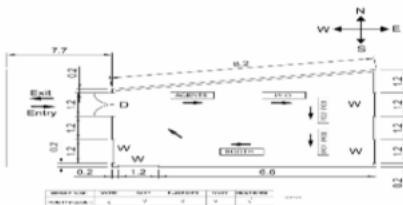

Google Map View

Polling Station Building Front View

Polling Station Front View

Cad View

Key MAP View

1 பெயர் : இலட்சுமிநரசிம்மன் தந்தை பெயர் : இராஜாமணி வீட்டு எண் : 1-90 வயது : 59 பாலினம் : ஆண்	FYL9126475 Photo is available	2 பெயர் : பந்தேவி கணவர் பெயர் : இலட்சுமிநரசிம்மன் வீட்டு எண் : 1-90 வயது : 50 பாலினம் : பெண்	FYL9123340 Photo is available	3 பெயர் : சத்தியநாராயணன் தந்தை பெயர் : லக்ஷ்மிநரசிம்மன் வீட்டு எண் : 1-90 வயது : 31 பாலினம் : ஆண்	TAU2818599 Photo is available
4 பெயர் : வெங்கடேசன் தந்தை பெயர் : திருமலை வீட்டு எண் : 1-91 வயது : 65 பாலினம் : ஆண்	FYL9117433 Photo is available	5 பெயர் : மீரா கணவர் பெயர் : வெங்கடேசன் வீட்டு எண் : 1-91 வயது : 62 பாலினம் : பெண்	FYL9117425 Photo is available	6 பெயர் : பூர்ணசந்தர் தந்தை பெயர் : ராஜகோபால் வீட்டு எண் : 1-91 வயது : 41 பாலினம் : ஆண்	TAU3809936 Photo is available
7 பெயர் : ராஜமன்னார் தந்தை பெயர் : வெங்கடேசன் வீட்டு எண் : 1-91 வயது : 37 பாலினம் : ஆண்	TAU0309336 Photo is available	8 பெயர் : லோகநாயகி தந்தை பெயர் : இன்பவேலு வீட்டு எண் : 1-91 வயது : 36 பாலினம் : பெண்	TAU3809845 Photo is available	9 பெயர் : பால கணேஷ் வெ வெங்கடேசன் தந்தை பெயர் : வெங்கடேசன் வீட்டு எண் : 1-91A வயது : 31 பாலினம் : ஆண்	TAU2818474 Photo is available
10 பெயர் : வைஷ்ணவி ஷா வீ கணவர் பெயர் : பாலா கணேஷ் வீட்டு எண் : 1/91ஏ வயது : 26 பாலினம் : பெண்	TAU6441604 Photo is available	11 பெயர் : கமல கிருஷ்ணன் தந்தை பெயர் : சீனிவாசன் வீட்டு எண் : 1/93 வயது : 35 பாலினம் : ஆண்	TAU4990792 Photo is available	12 பெயர் : கௌரி கணவர் பெயர் : கமலா கண்ணன் வீட்டு எண் : 1/93 வயது : 30 பாலினம் : பெண்	TAU4975132 Photo is available
13 பெயர் : கலாவதி கணவர் பெயர் : கிருஷ்ணமூர்த்தி வீட்டு எண் : 1-94 வயது : 69 பாலினம் : பெண்	TAU1241892 Photo is available	14 பெயர் : கிருஷ்ணமூர்த்தி தந்தை பெயர் : ஸ்ரீராமலு வீட்டு எண் : 1-94 வயது : 67 பாலினம் : ஆண்	FYL9111030 Photo is available	15 பெயர் : சத்யநாராயணன் தந்தை பெயர் : வரதராஜன் வீட்டு எண் : 1/94 வயது : 34 பாலினம் : ஆண்	RTO3989092 Photo is available
16 பெயர் : பந்தேவி கணவர் பெயர் : சத்தியநாராயணன் வீட்டு எண் : 1/94 வயது : 29 பாலினம் : பெண்	RTO3988797 Photo is available	17 பெயர் : லதா கணவர் பெயர் : சிதம்பரநாதன் வீட்டு எண் : 1-95 வயது : 54 பாலினம் : பெண்	EZZ5115373 Photo is available	18 பெயர் : ஆனந்தராமன் தந்தை பெயர் : கோவிந்தராஜலு வீட்டு எண் : 1/95 வயது : 51 பாலினம் : ஆண்	TAU4863718 Photo is available
19 பெயர் : மகாலட்சுமி கணவர் பெயர் : ஆனந்தராமன் வீட்டு எண் : 1/95 வயது : 50 பாலினம் : பெண்	DKT0663815 Photo is available	20 பெயர் : ரோஷிணி டி எ தந்தை பெயர் : அனந்தராமன் டி ஜி வீட்டு எண் : 1/95 வயது : 27 பாலினம் : பெண்	TAU5261763 Photo is available	21 பெயர் : சஷ்மா டி எ தந்தை பெயர் : ஆனந்தராமன் டி ஜி வீட்டு எண் : 1/95 வயது : 23 பாலினம் : பெண்	TAU6237069 Photo is available
22 பெயர் : மோகன் தந்தை பெயர் : ராஜா வீட்டு எண் : 1/538 வயது : 26 பாலினம் : ஆண்	TAU5705983 Photo is available	23 பெயர் : ரோஹினி தந்தை பெயர் : ரவிச்சதர் வீட்டு எண் : 11 வயது : 27 பாலினம் : பெண்	TAU5211578 Photo is available	24 பெயர் : விக்டோரியா அருள்தாஸ் கணவர் பெயர் : அருள்தாஸ் வீட்டு எண் : 14 வயது : 77 பாலினம் : பெண்	TAU1241835 Photo is available
25 பெயர் : ஹிரினி தந்தை பெயர் : ராமநாதன் வீட்டு எண் : 23 வயது : 27 பாலினம் : பெண்	TAU5211453 Photo is available	26 பெயர் : ராஜேஸ்வரி தந்தை பெயர் : கண்ணபிரான் வீட்டு எண் : 47 வயது : 38 பாலினம் : பெண்	TAU5211487 Photo is available	27 பெயர் : சஞ்சய் தந்தை பெயர் : ஜானகி வீட்டு எண் : 75 வயது : 23 பாலினம் : ஆண்	TAU5943634 Photo is available
28 பெயர் : ஜெயசந்திரன் தந்தை பெயர் : ராஜகோபால் வீட்டு எண் : 97-1 வயது : 72 பாலினம் : ஆண்	TAU3566619 Photo is available	29 பெயர் : மோகன் தந்தை பெயர் : வேதநாயகம் வீட்டு எண் : 97-1 வயது : 46 பாலினம் : ஆண்	TAU2433522 Photo is available	30 பெயர் : அனீதா கணவர் பெயர் : மோகன் வீட்டு எண் : 97-1 வயது : 40 பாலினம் : பெண்	TAU2433548 Photo is available