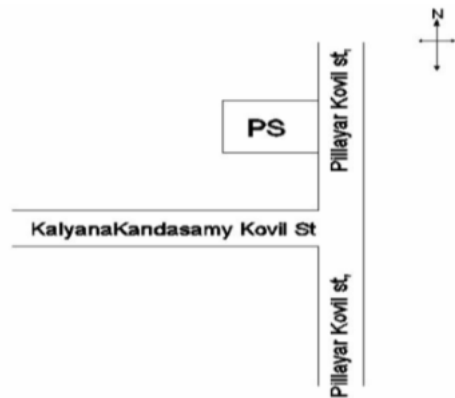

Google Map View

Polling Station Building Front View

Polling Station Front View

Cad View

Key MAP View

1 பெயர் : இலட்சுமிநரசிம்மன் தந்தை பெயர் : இராஜாமணி வீட்டு எண் : 1-90 வயது : 59 பாலினம் : ஆண்	FYL9126475 Photo is available	2 பெயர் : பந்தேவி கணவர் பெயர் : இலட்சுமிநரசிம்மன் வீட்டு எண் : 1-90 வயது : 50 பாலினம் : பெண்	FYL9123340 Photo is available	3 பெயர் : சத்தியநாராயணன் தந்தை பெயர் : லக்ஷ்மிநரசிம்மன் வீட்டு எண் : 1-90 வயது : 31 பாலினம் : ஆண்	TAU2818599 Photo is available
4 பெயர் : வெங்கடேசன் தந்தை பெயர் : திருமலை வீட்டு எண் : 1-91 வயது : 65 பாலினம் : ஆண்	FYL9117433 Photo is available	5 பெயர் : மீரா கணவர் பெயர் : வெங்கடேசன் வீட்டு எண் : 1-91 வயது : 62 பாலினம் : பெண்	FYL9117425 Photo is available	6 பெயர் : பூர்ணசந்தர் தந்தை பெயர் : ராஜகோபால் வீட்டு எண் : 1-91 வயது : 41 பாலினம் : ஆண்	TAU3809936 Photo is available
7 பெயர் : ராஜமன்னார் தந்தை பெயர் : வெங்கடேசன் வீட்டு எண் : 1-91 வயது : 37 பாலினம் : ஆண்	TAU0309336 Photo is available	8 பெயர் : லோகநாயகி தந்தை பெயர் : இன்பவேலு வீட்டு எண் : 1-91 வயது : 36 பாலினம் : பெண்	TAU3809845 Photo is available	9 பெயர் : பால கணேஷ் வெ வெங்கடேசன் தந்தை பெயர் : வெங்கடேசன் வீட்டு எண் : 1-91A வயது : 31 பாலினம் : ஆண்	TAU2818474 Photo is available
10 பெயர் : வைஷ்ணவி ஷா வீ கணவர் பெயர் : பாலா கணேஷ் வீட்டு எண் : 1/91ஏ வயது : 26 பாலினம் : பெண்	TAU6441604 Photo is available	11 பெயர் : கமல கிருஷ்ணன் தந்தை பெயர் : சீனிவாசன் வீட்டு எண் : 1/93 வயது : 35 பாலினம் : ஆண்	TAU4990792 Photo is available	12 பெயர் : கௌரி கணவர் பெயர் : கமலா கண்ணன் வீட்டு எண் : 1/93 வயது : 30 பாலினம் : பெண்	TAU4975132 Photo is available
13 பெயர் : கலாவதி கணவர் பெயர் : கிருஷ்ணமூர்த்தி வீட்டு எண் : 1-94 வயது : 69 பாலினம் : பெண்	TAU1241892 Photo is available	14 பெயர் : கிருஷ்ணமூர்த்தி தந்தை பெயர் : ஸ்ரீராமலு வீட்டு எண் : 1-94 வயது : 67 பாலினம் : ஆண்	FYL9111030 Photo is available	15 பெயர் : சத்யநாராயணன் தந்தை பெயர் : வரதராஜன் வீட்டு எண் : 1/94 வயது : 34 பாலினம் : ஆண்	RTO3989092 Photo is available
16 பெயர் : பந்தேவி கணவர் பெயர் : சத்தியநாராயணன் வீட்டு எண் : 1/94 வயது : 29 பாலினம் : பெண்	RTO3988797 Photo is available	17 பெயர் : லதா கணவர் பெயர் : சிதம்பரநாதன் வீட்டு எண் : 1-95 வயது : 54 பாலினம் : பெண்	EZZ5115373 Photo is available	18 பெயர் : ஆனந்தராமன் தந்தை பெயர் : கோவிந்தராஜலு வீட்டு எண் : 1/95 வயது : 51 பாலினம் : ஆண்	TAU4863718 Photo is available
19 பெயர் : மகாலட்சுமி கணவர் பெயர் : ஆனந்தராமன் வீட்டு எண் : 1/95 வயது : 50 பாலினம் : பெண்	DKT0663815 Photo is available	20 பெயர் : ரோஷிணி டி எ தந்தை பெயர் : அனந்தராமன் டி ஜி வீட்டு எண் : 1/95 வயது : 27 பாலினம் : பெண்	TAU5261763 Photo is available	21 பெயர் : சஷ்மா டி எ தந்தை பெயர் : ஆனந்தராமன் டி ஜி வீட்டு எண் : 1/95 வயது : 23 பாலினம் : பெண்	TAU6237069 Photo is available
22 பெயர் : மோகன் தந்தை பெயர் : ராஜா வீட்டு எண் : 1/538 வயது : 26 பாலினம் : ஆண்	TAU5705983 Photo is available	23 பெயர் : ரோஹினி தந்தை பெயர் : ரவிச்சதர் வீட்டு எண் : 11 வயது : 27 பாலினம் : பெண்	TAU5211578 Photo is available	24 பெயர் : விக்டோரியா அருள்தாஸ் கணவர் பெயர் : அருள்தாஸ் வீட்டு எண் : 14 வயது : 77 பாலினம் : பெண்	TAU1241835 Photo is available
25 பெயர் : ஹிரினி தந்தை பெயர் : ராமநாதன் வீட்டு எண் : 23 வயது : 27 பாலினம் : பெண்	TAU5211453 Photo is available	26 பெயர் : ராஜேஸ்வரி தந்தை பெயர் : கண்ணபிரான் வீட்டு எண் : 47 வயது : 38 பாலினம் : பெண்	TAU5211487 Photo is available	27 பெயர் : சஞ்சய் தந்தை பெயர் : ஜானகி வீட்டு எண் : 75 வயது : 23 பாலினம் : ஆண்	TAU5943634 Photo is available
28 பெயர் : ஜெயசந்திரன் தந்தை பெயர் : ராஜகோபால் வீட்டு எண் : 97-1 வயது : 72 பாலினம் : ஆண்	TAU3566619 Photo is available	29 பெயர் : மோகன் தந்தை பெயர் : வேதநாயகம் வீட்டு எண் : 97-1 வயது : 46 பாலினம் : ஆண்	TAU2433522 Photo is available	30 பெயர் : அனீதா கணவர் பெயர் : மோகன் வீட்டு எண் : 97-1 வயது : 40 பாலினம் : பெண்	TAU2433548 Photo is available