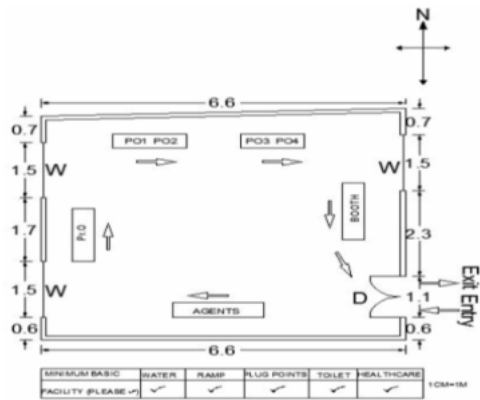

Google Map View

Polling Station Building Front View

Polling Station Front View

Cad View

Key MAP View

சட்டமன்றத் தொகுதியின் எண் மற்றும் பெயர் : 27-சோழிங்கநல்லூர்
பிரிவு எண் மற்றும் பெயர் 1-தாம்பரம் (மா), வேங்கைவாசல், வார்டு 1 வேங்கைவாசல் நேரு நகர்