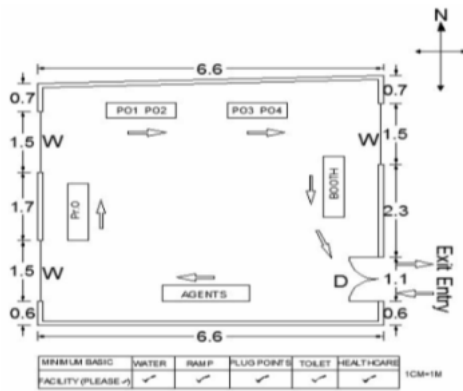

Google Map View

Polling Station Building Front View

Polling Station Front View

Cad View

Key MAP View

சட்டமன்றத் தொகுதியின் எண் மற்றும் பெயர் : 27-சோழிங்கநல்லூர்
பிரிவு எண் மற்றும் பெயர் 1-தாம்பரம் (மா), வேங்கைவாசல், வார்டு 4 ரங்கராஜபுரம் பிரதான சாலை