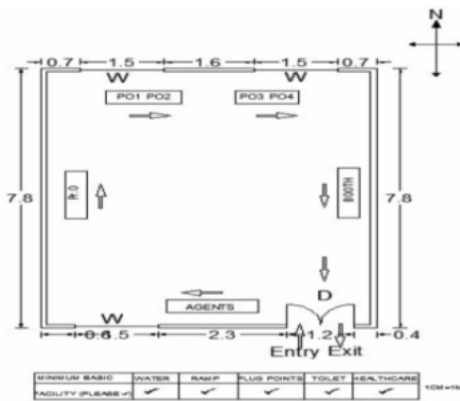

Google Map View

Polling Station Building Front View

Polling Station Front View

Cad View

Key MAP View

1 பெயர் : லோகநாதன் தந்தை பெயர்: கணேசன் வீட்டு எண் : 1 வயது : 82 பாலினம் : ஆண்	TAU1705441 Photo is available	2 பெயர் : வள்ளி கணவர் பெயர்: ஜெகதீசன் வீட்டு எண் : 1 வயது : 72 பாலினம் : பெண்	TAU4203998 Photo is available	3 பெயர் : ராஜேஸ்வரி கணவர் பெயர்: கணபதி வீட்டு எண் : 1 வயது : 69 பாலினம் : பெண்	TAU1705565 Photo is available
4 பெயர் : சாம்பசிவம் தந்தை பெயர்: சோமசுந்தரம் வீட்டு எண் : 1 வயது : 68 பாலினம் : ஆண்	TAU1705573 Photo is available	5 பெயர் : விஜயகுமாரி கணவர் பெயர்: சாம்பசிவம் வீட்டு எண் : 1 வயது : 65 பாலினம் : பெண்	TAU1705581 Photo is available	6 பெயர் : சுகுணா கணவர் பெயர்: புருஷோத்தமன் வீட்டு எண் : 1 வயது : 63 பாலினம் : பெண்	TAU5763750 Photo is available
7 பெயர் : செந்தில் நாதன் தந்தை பெயர்: தெய்வசிகாமணி வீட்டு எண் : 1 வயது : 60 பாலினம் : ஆண்	TAU6243794 Photo is available	8 பெயர் : சந்திரசேகரன் தந்தை பெயர்: முனுசாமி வீட்டு எண் : 1 வயது : 58 பாலினம் : ஆண்	TAU6243653 Photo is available	9 பெயர் : ஜெயந்தி தந்தை பெயர்: சந்திர சேகரன் வீட்டு எண் : 1 வயது : 56 பாலினம் : பெண்	TAU6238786 Photo is available
10 பெயர் : ரெங்கேஸ்வரி கணவர் பெயர்: செந்தில்நாதன் வீட்டு எண் : 1 வயது : 53 பாலினம் : பெண்	TAU6254320 Photo is available	11 பெயர் : நடராஜன் தந்தை பெயர்: காசிநாதன் வீட்டு எண் : 1 வயது : 52 பாலினம் : ஆண்	TAU1705540 Photo is available	12 பெயர் : விஸ்வநாதன் தந்தை பெயர்: சீத்தாராமன் வீட்டு எண் : 1 வயது : 49 பாலினம் : ஆண்	TAU2381143 Photo is available
13 பெயர் : கணேஷ் தந்தை பெயர்: முருகன் வீட்டு எண் : 1 வயது : 48 பாலினம் : ஆண்	TAU1877935 Photo is available	S2 14 பெயர் : செந்தில் தந்தை பெயர்: துரைராஜ் வீட்டு எண் : 1 வயது : 47 பாலினம் : ஆண்	TAU6258107 Photo is available	15 பெயர் : பிரகாஷ் தந்தை பெயர்: இராமமூர்த்தி வீட்டு எண் : 1 வயது : 46 பாலினம் : ஆண்	TAU2684827 Photo is available
16 பெயர் : கிருஷ்ணாபிரியா கணவர் பெயர்: ராஜா ரதீஷ் குமார் வீட்டு எண் : 1 வயது : 46 பாலினம் : பெண்	TAU6257042 Photo is available	17 பெயர் : சசிரோகா கணவர் பெயர்: விஸ்வநாதன் வீட்டு எண் : 1 வயது : 45 பாலினம் : பெண்	TAU2381135 Photo is available	18 பெயர் : சிவபாலராஜன் தந்தை பெயர்: பாலசுப்ரமணியன் வீட்டு எண் : 1 வயது : 43 பாலினம் : ஆண்	TAU6257356 Photo is available
19 பெயர் : வினோத் தந்தை பெயர்: புருஷோத்தமன் வீட்டு எண் : 1 வயது : 40 பாலினம் : ஆண்	TAU5766878 Photo is available	20 பெயர் : ஜெயந்தி தந்தை பெயர்: நந்தகுமார் வீட்டு எண் : 1 வயது : 39 பாலினம் : பெண்	TAU0789909 Photo is available	21 பெயர் : தாமஸ் பால் ராஜ் தந்தை பெயர்: மணிமுத்து வசந்தகுமார் வீட்டு எண் : 1 வயது : 39 பாலினம் : ஆண்	TAU6245799 Photo is available
22 பெயர் : அமலாதேவி கணவர் பெயர்: சிவபாலராஜன் வீட்டு எண் : 1 வயது : 39 பாலினம் : பெண்	TAU6257364 Photo is available	23 பெயர் : சிவகணேஷ் கணவர் பெயர்: வேலாயுதம் நாடார் வீட்டு எண் : 1 வயது : 38 பாலினம் : ஆண்	TAU6243968 Photo is available	24 பெயர் : வசுமதி கணவர் பெயர்: சதீஷ்குமார் வீட்டு எண் : 1 வயது : 37 பாலினம் : பெண்	TAU6240352 Photo is available
25 பெயர் : மெஃப்ரினா தந்தை பெயர்: தாமஸ் பால் ராஜ் வீட்டு எண் : 1 வயது : 35 பாலினம் : பெண்	TAU6244081 Photo is available	26 பெயர் : பர்வீன் கணவர் பெயர்: மன்கூரலிகான் வீட்டு எண் : 1 வயது : 34 பாலினம் : பெண்	TAU6239040 Photo is available	27 பெயர் : சரண்ராஜ் தந்தை பெயர்: செந்தில் நாதன் வீட்டு எண் : 1 வயது : 34 பாலினம் : ஆண்	TAU6242838 Photo is available
28 பெயர் : சரண்யா கணவர் பெயர்: மோகன ரங்கன் வீட்டு எண் : 1 வயது : 32 பாலினம் : பெண்	TAU6257745 Photo is available	29 பெயர் : ரோஹினி தந்தை பெயர்: சந்திரசேகரன் வீட்டு எண் : 1 வயது : 29 பாலினம் : பெண்	TAU6239156 Photo is available	30 பெயர் : சித்ரா கணவர் பெயர்: உதயகுமார் வீட்டு எண் : 1-1A, விஜயலட்சுமி இல்லம், விஹ வயது : 35 பாலினம் : பெண்	TAU7008824 Photo is available