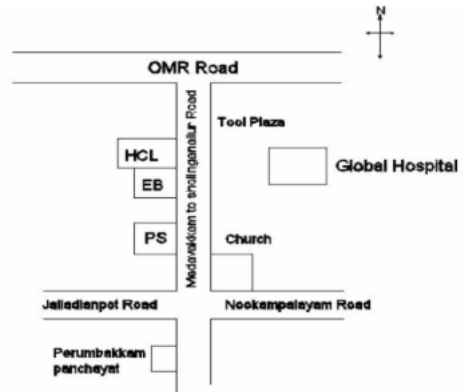

Google Map View

Polling Station Building Front View

Polling Station Front View

Cad View

Key MAP View

1 பெயர் : லோகநாதன் தந்தை பெயர்: கணேசன் வீட்டு எண் : 1 வயது : 82 பாலினம் : ஆண்	TAU1705441 Photo is available	2 பெயர் : வள்ளி கணவர் பெயர்: ஜெகதீசன் வீட்டு எண் : 1 வயது : 72 பாலினம் : பெண்	TAU4203998 Photo is available	3 பெயர் : ராஜேஸ்வரி கணவர் பெயர்: கணபதி வீட்டு எண் : 1 வயது : 69 பாலினம் : பெண்	TAU1705565 Photo is available
4 பெயர் : சாம்பசிவம் தந்தை பெயர்: சோமசுந்தரம் வீட்டு எண் : 1 வயது : 68 பாலினம் : ஆண்	TAU1705573 Photo is available	5 பெயர் : விஜயகுமாரி கணவர் பெயர்: சாம்பசிவம் வீட்டு எண் : 1 வயது : 65 பாலினம் : பெண்	TAU1705581 Photo is available	6 பெயர் : சுகுணா கணவர் பெயர்: புருஷோத்தமன் வீட்டு எண் : 1 வயது : 63 பாலினம் : பெண்	TAU5763750 Photo is available
7 பெயர் : செந்தில் நாதன் தந்தை பெயர்: தெய்வசிகாமணி வீட்டு எண் : 1 வயது : 60 பாலினம் : ஆண்	TAU6243794 Photo is available	8 பெயர் : சந்திரசேகரன் தந்தை பெயர்: முனுசாமி வீட்டு எண் : 1 வயது : 58 பாலினம் : ஆண்	TAU6243653 Photo is available	9 பெயர் : ஜெயந்தி தந்தை பெயர்: சந்திர சேகரன் வீட்டு எண் : 1 வயது : 56 பாலினம் : பெண்	TAU6238786 Photo is available
10 பெயர் : ரெங்கேஸ்வரி கணவர் பெயர்: செந்தில்நாதன் வீட்டு எண் : 1 வயது : 53 பாலினம் : பெண்	TAU6254320 Photo is available	11 பெயர் : நடராஜன் தந்தை பெயர்: காசிநாதன் வீட்டு எண் : 1 வயது : 52 பாலினம் : ஆண்	TAU1705540 Photo is available	12 பெயர் : விஸ்வநாதன் தந்தை பெயர்: சீத்தாராமன் வீட்டு எண் : 1 வயது : 49 பாலினம் : ஆண்	TAU2381143 Photo is available
13 பெயர் : கணேஷ் தந்தை பெயர்: முருகன் வீட்டு எண் : 1 வயது : 48 பாலினம் : ஆண்	TAU1877935 Photo is available	S2 14 பெயர் : செந்தில் தந்தை பெயர்: துரைராஜ் வீட்டு எண் : 1 வயது : 47 பாலினம் : ஆண்	TAU6258107 Photo is available	15 பெயர் : பிரகாஷ் தந்தை பெயர்: இராமமூர்த்தி வீட்டு எண் : 1 வயது : 46 பாலினம் : ஆண்	TAU2684827 Photo is available
16 பெயர் : கிருஷ்ணாபிரியா கணவர் பெயர்: ராஜா ரதீஷ் குமார் வீட்டு எண் : 1 வயது : 46 பாலினம் : பெண்	TAU6257042 Photo is available	17 பெயர் : சசிரோகா கணவர் பெயர்: விஸ்வநாதன் வீட்டு எண் : 1 வயது : 45 பாலினம் : பெண்	TAU2381135 Photo is available	18 பெயர் : சிவபாலராஜன் தந்தை பெயர்: பாலசுப்ரமணியன் வீட்டு எண் : 1 வயது : 43 பாலினம் : ஆண்	TAU6257356 Photo is available
19 பெயர் : வினோத் தந்தை பெயர்: புருஷோத்தமன் வீட்டு எண் : 1 வயது : 40 பாலினம் : ஆண்	TAU5766878 Photo is available	20 பெயர் : ஜெயந்தி தந்தை பெயர்: நந்தகுமார் வீட்டு எண் : 1 வயது : 39 பாலினம் : பெண்	TAU0789909 Photo is available	21 பெயர் : தாமஸ் பால் ராஜ் தந்தை பெயர்: மணிமுத்து வசந்தகுமார் வீட்டு எண் : 1 வயது : 39 பாலினம் : ஆண்	TAU6245799 Photo is available
22 பெயர் : அமலாதேவி கணவர் பெயர்: சிவபாலராஜன் வீட்டு எண் : 1 வயது : 39 பாலினம் : பெண்	TAU6257364 Photo is available	23 பெயர் : சிவகணேஷ் கணவர் பெயர்: வேலாயுதம் நாடார் வீட்டு எண் : 1 வயது : 38 பாலினம் : ஆண்	TAU6243968 Photo is available	24 பெயர் : வசுமதி கணவர் பெயர்: சதீஷ்குமார் வீட்டு எண் : 1 வயது : 37 பாலினம் : பெண்	TAU6240352 Photo is available
25 பெயர் : மெஃப்ரினா தந்தை பெயர்: தாமஸ் பால் ராஜ் வீட்டு எண் : 1 வயது : 35 பாலினம் : பெண்	TAU6244081 Photo is available	26 பெயர் : பர்வீன் கணவர் பெயர்: மன்கூரலிகான் வீட்டு எண் : 1 வயது : 34 பாலினம் : பெண்	TAU6239040 Photo is available	27 பெயர் : சரண்ராஜ் தந்தை பெயர்: செந்தில் நாதன் வீட்டு எண் : 1 வயது : 34 பாலினம் : ஆண்	TAU6242838 Photo is available
28 பெயர் : சரண்யா கணவர் பெயர்: மோகன ரங்கன் வீட்டு எண் : 1 வயது : 32 பாலினம் : பெண்	TAU6257745 Photo is available	29 பெயர் : ரோஹினி தந்தை பெயர்: சந்திரசேகரன் வீட்டு எண் : 1 வயது : 29 பாலினம் : பெண்	TAU6239156 Photo is available	30 பெயர் : சித்ரா கணவர் பெயர்: உதயகுமார் வீட்டு எண் : 1-1A, விஜயலட்சுமி இல்லம், விஹ வயது : 35 பாலினம் : பெண்	TAU7008824 Photo is available