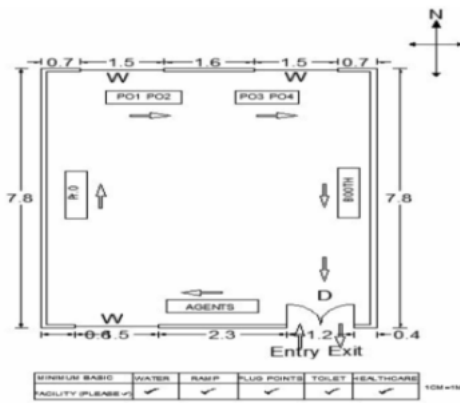

**Google Map View**

**Polling Station Building Front View**

**Polling Station Front View**

**Cad View**

**Key MAP View**

1 பெயர் : ஆண்டாள் கணவர் பெயர்: சக்ரபாணி வீட்டு எண் : 1 வயது : 86 பாலினம் : பெண்	TAU3547411 Photo is available	2 பெயர் : பூநிவாசன் தந்தை பெயர்: ராமன் வீட்டு எண் : 1 வயது : 76 பாலினம் : ஆண்	TAU6107353 Photo is available	3 பெயர் : வாசு தேவன் தந்தை பெயர்: ராஜாமணி வீட்டு எண் : 1 வயது : 71 பாலினம் : ஆண்	TAU6259774 Photo is available
4 பெயர் : கிரி தந்தை பெயர்: அண்ணாமலை வீட்டு எண் : 1 வயது : 68 பாலினம் : ஆண்	TAU6242473 Photo is available	5 பெயர் : திருவேங்கடம் தந்தை பெயர்: ரகுபதி வீட்டு எண் : 1 வயது : 67 பாலினம் : ஆண்	TAU6242499 Photo is available	6 பெயர் : கிருஷ்ணகுமாரி பாலபொடி கணவர் பெயர்: முரளிதர் பாலபொடி வீட்டு எண் : 1 வயது : 66 பாலினம் : பெண்	TAU3792348 Photo is available
7 பெயர் : செல்வி கணவர் பெயர்: கஜபதி வீட்டு எண் : 1 வயது : 60 பாலினம் : பெண்	TAU6242580 Photo is available	8 பெயர் : வள்ளிகண்ணு கணவர் பெயர்: திருவேங்கடம் வீட்டு எண் : 1 வயது : 55 பாலினம் : பெண்	TAU6242515 Photo is available	9 பெயர் : கோமதி கணவர் பெயர்: முத்து இளங்கோ வீட்டு எண் : 1 வயது : 54 பாலினம் : பெண்	TAU6107551 Photo is available
10 பெயர் : உமா மகேஸ்வரி கணவர் பெயர்: சக்ரபாணி வீட்டு எண் : 1 வயது : 53 பாலினம் : பெண்	TAU3547403 Photo is available	# 11 பெயர் : சிவகுமார் விஸ் தந்தை பெயர்: சுந்தரராஜி வீட்டு எண் : 1 வயது : 50 பாலினம் : ஆண்	TAU5231121 Photo is available	12 பெயர் : சாந்தி கணவர் பெயர்: நெப்போலியன்ராஜ் வீட்டு எண் : 1 வயது : 50 பாலினம் : பெண்	EZZ8439176 Photo is available
13 பெயர் : சரவணன் தந்தை பெயர்: ரங்கநாதன் வீட்டு எண் : 1 வயது : 49 பாலினம் : ஆண்	TAU3547502 Photo is available	14 பெயர் : கேசவன் தந்தை பெயர்: ராமசந்திரன் வீட்டு எண் : 1 வயது : 48 பாலினம் : ஆண்	TAU5230842 Photo is available	15 பெயர் : மஞ்சு கணவர் பெயர்: சரவணன் வீட்டு எண் : 1 வயது : 47 பாலினம் : பெண்	TAU3547387 Photo is available
16 பெயர் : ஜெயந்தி தந்தை பெயர்: சிவகுமார் வீட்டு எண் : 1 வயது : 45 பாலினம் : பெண்	TAU5230784 Photo is available	17 பெயர் : ரூபேஷ் ஜெயராமன் தந்தை பெயர்: ஜெயராமன் வீட்டு எண் : 1 வயது : 45 பாலினம் : ஆண்	TAU6242713 Photo is available	18 பெயர் : அலோசியஸ் ராஜ் தந்தை பெயர்: ஆரோக்கியசாமி வீட்டு எண் : 1 வயது : 44 பாலினம் : ஆண்	TAU3546181 Photo is available
19 பெயர் : கோகுலகண்ணன் தந்தை பெயர்: ஜெயராம் வீட்டு எண் : 1 வயது : 44 பாலினம் : ஆண்	TAU3799145 Photo is available	20 பெயர் : சதீஷ் தந்தை பெயர்: பழனிப்பன் வீட்டு எண் : 1 வயது : 43 பாலினம் : ஆண்	TAU6242655 Photo is available	21 பெயர் : சுபாஷினி கணவர் பெயர்: டானியல் பிரபாகரன் வீட்டு எண் : 1 வயது : 42 பாலினம் : பெண்	TAU3799202 Photo is available
22 பெயர் : சுரேஷ் தந்தை பெயர்: நாராயணன் வீட்டு எண் : 1 வயது : 41 பாலினம் : ஆண்	TAU6259725 Photo is available	23 பெயர் : கண்ணம்மா கணவர் பெயர்: ரூபேஷ் ஜெயராமன் வீட்டு எண் : 1 வயது : 41 பாலினம் : பெண்	TAU6242697 Photo is available	24 பெயர் : ஜெயபுரீ கணவர் பெயர்: அசோக்குமார் வீட்டு எண் : 1 வயது : 40 பாலினம் : பெண்	TAU3799194 Photo is available
25 பெயர் : டானியல் பிரபாகரன் தந்தை பெயர்: கிறிஸ்டி பிரான்சிஸ் வீட்டு எண் : 1 வயது : 40 பாலினம் : ஆண்	TAU3799137 Photo is available	26 பெயர் : கிரிஷ்டீனா தந்தை பெயர்: ஜெயசிங் வீட்டு எண் : 1 வயது : 40 பாலினம் : பெண்	TAU6242481 Photo is available	27 பெயர் : கிருத்திகா கணவர் பெயர்: சதீஷ் வீட்டு எண் : 1 வயது : 39 பாலினம் : பெண்	TAU6242630 Photo is available
28 பெயர் : பாஸு தந்தை பெயர்: சேது ராமலிங்கம் வீட்டு எண் : 1 வயது : 37 பாலினம் : ஆண்	TAU6242457 Photo is available	29 பெயர் : கணேஷ் தந்தை பெயர்: திருவேங்கடம் வீட்டு எண் : 1 வயது : 36 பாலினம் : ஆண்	TAU6242523 Photo is available	# 30 பெயர் : வைரம் ஹரிஷங்கர் தந்தை பெயர்: ஹரிஷங்கர் வீட்டு எண் : 1 வயது : 36 பாலினம் : பெண்	TAU6242432 Photo is available