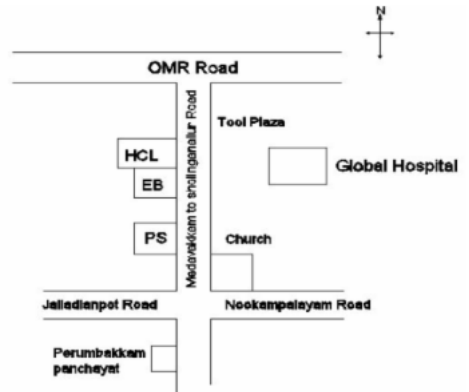

Google Map View

Polling Station Building Front View

Polling Station Front View

Cad View

Key MAP View

சட்டமன்றத் தொகுதியின் எண் மற்றும் பெயர் : 27-சோழிங்கநல்லூர் பிரிவு எண் மற்றும் பெயர் 1-தாம்பரம் (மா), வேங்கைவாசல், வார்டு 4 விக்னராஜபுரம் மெயின் ரோடு