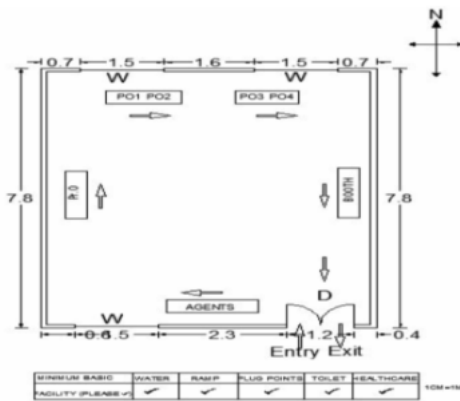

Google Map View

Polling Station Building Front View

Polling Station Front View

Cad View

Key MAP View

சட்டமன்றத் தொகுதியின் எண் மற்றும் பெயர் : 27-சோழிங்கநல்லூர் பிரிவு எண் மற்றும் பெயர் 1-தாம்பரம் (மா), வேங்கைவாசல், வார்டு 4 விக்னராஜபுரம் மெயின் ரோடு