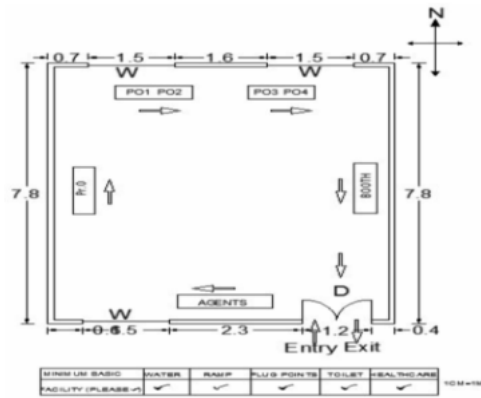

Google Map View

Polling Station Building Front View

Polling Station Front View

Cad View

Key MAP View

சட்டமன்றத் தொகுதியின் எண் மற்றும் பெயர் : 27-சோழிங்கநல்லூர்
பிரிவு எண் மற்றும் பெயர் 1-தாம்பரம் (மா), வேங்கைவாசல், வார்டு 2 இந்திரா நகர் 2வது தெரு