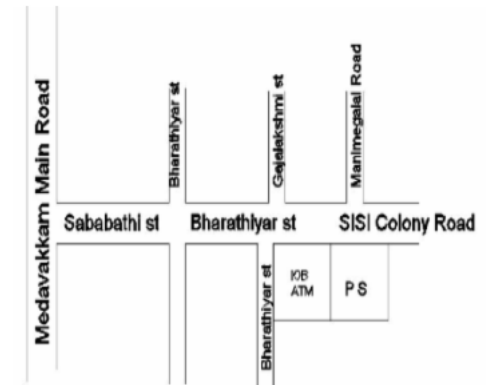

Google Map View

Polling Station Building Front View

Polling Station Front View

Cad View

Key MAP View

சட்டமன்றத் தொகுதியின் எண் மற்றும் பெயர் : 27-சோழிங்கநல்லூர்
பிரிவு எண் மற்றும் பெயர் 1-உள்ளகரம், வார்டு 168 6வது பிரதானசாலை