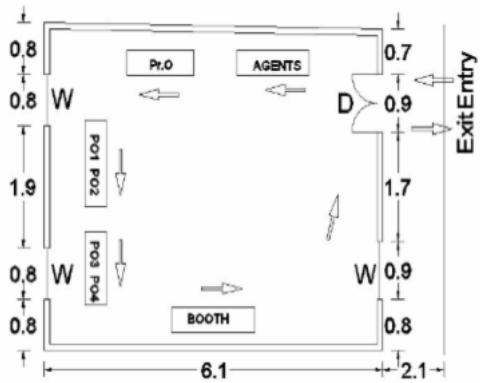

Google Map View

Polling Station Building Front View

Polling Station Front View

Cad View

Key MAP View

சட்டமன்றத் தொகுதியின் எண் மற்றும் பெயர் : 27-சோழிங்கநல்லூர்
பிரிவு எண் மற்றும் பெயர் 1-உள்ளகரம், வார்டு 168 6வது பிரதானசாலை