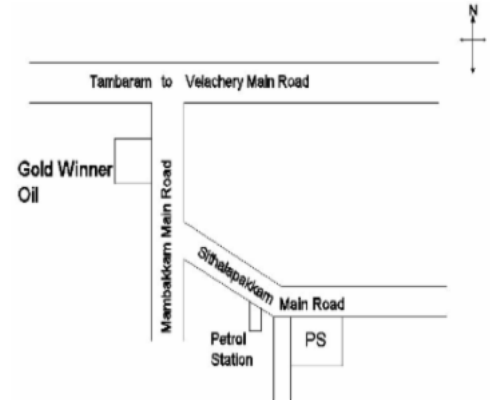

Key MAP View