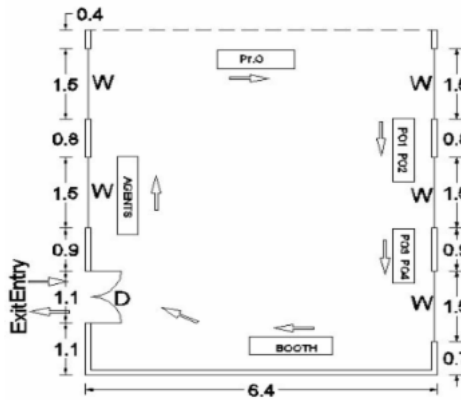

Google Map View

Polling Station Building Front View

Polling Station Front View

Cad View

Key MAP View

1 பெயர் : விஜயசந்திரன் தந்தை பெயர்: நீலக்கண்டன் வீட்டு எண் : 1 வயது : 86 பாலினம் : ஆண்	TAU3180981 Photo is available	2 பெயர் : சத்தியசீலன் தந்தை பெயர்: நடேசன் வீட்டு எண் : 1 வயது : 83 பாலினம் : ஆண்	TAU3180783 Photo is available	3 பெயர் : கண்ணன் தந்தை பெயர்: ராமன் வீட்டு எண் : 1 வயது : 75 பாலினம் : ஆண்	TAU5193396 Photo is available
4 பெயர் : பாலசுப்பிரமணியன் தந்தை பெயர்: அரங்கசாமி வீட்டு எண் : 1 வயது : 65 பாலினம் : ஆண்	TAU3962610 Photo is available	5 பெயர் : சேகர் தந்தை பெயர்: பெரியசாமி வீட்டு எண் : 1 வயது : 56 பாலினம் : ஆண்	TAU0359588 Photo is available	6 பெயர் : சாந்தி கணவர் பெயர்: பாலசுப்பிரமணியன் வீட்டு எண் : 1 வயது : 56 பாலினம் : பெண்	TAU3962602 Photo is available
# 7 பெயர் : நடராஜன் சுந்தரமூர்த்தி தந்தை பெயர்: சுந்தரமூர்த்தி வீட்டு எண் : மனை எண்.2ஏ,கைராவினி கார்டன் வயது : 49 பாலினம் : ஆண்	TAU0359612 Photo is available	8 பெயர் : ஆல்பிரட் தீபக் தந்தை பெயர்: கிருபாகரன் வீட்டு எண் : 1 வயது : 48 பாலினம் : பெண்	TAU4608055 Photo is available	9 பெயர் : தேவியூங்கோதை கணவர் பெயர்: இராமலிங்கம் வீட்டு எண் : 1 வயது : 47 பாலினம் : பெண்	TAU3181393 Photo is available
10 பெயர் : பரிபூரணசெல்வி கணவர் பெயர்: சேர்மத்துரை வீட்டு எண் : 1 வயது : 45 பாலினம் : பெண்	TAU4490843 Photo is available	11 பெயர் : திலகா கணவர் பெயர்: ஆறுமுகம் வீட்டு எண் : 1 வயது : 45 பாலினம் : பெண்	TAU3182045 Photo is available	12 பெயர் : சில்பா ஜெர்மென் ஆல்பிரட் தந்தை பெயர்: ஆல்பிரட் தீபக் வீட்டு எண் : 1 வயது : 44 பாலினம் : பெண்	TAU4608048 Photo is available
# 13 பெயர் : பாத்திமா செ.அ கணவர் பெயர்: கவிஸ் அஹமது வீட்டு எண் : 1 வயது : 43 பாலினம் : பெண்	TAU4205092 Photo is available	14 பெயர் : கவிஸ் அஹமது தந்தை பெயர்: வெள்ளைசாமி வீட்டு எண் : 1 வயது : 43 பாலினம் : ஆண்	TAU4205084 Photo is available	15 பெயர் : வினோத்குமார் தந்தை பெயர்: போஜராஜன் வீட்டு எண் : 1 வயது : 39 பாலினம் : ஆண்	TAU5776158 Photo is available
16 பெயர் : நித்யா தந்தை பெயர்: அபிஷேகம் வீட்டு எண் : 1 வயது : 38 பாலினம் : பெண்	TAU5778220 Photo is available	17 பெயர் : மதுகுதனன் தந்தை பெயர்: ஜெயவேலு வீட்டு எண் : 1 வயது : 37 பாலினம் : ஆண்	TAU0359554 Photo is available	18 பெயர் : காமேஷ் தந்தை பெயர்: சேகர் வீட்டு எண் : 1 வயது : 37 பாலினம் : ஆண்	TAU0359562 Photo is available
19 பெயர் : தியாகராஜன் தந்தை பெயர்: நந்தகுமார் வீட்டு எண் : 1 வயது : 35 பாலினம் : ஆண்	TAU0359570 Photo is available	20 பெயர் : கிருத்திகா தந்தை பெயர்: பாலசுப்பிரமணியன் வீட்டு எண் : 1 வயது : 34 பாலினம் : பெண்	TAU3962594 Photo is available	21 பெயர் : நரேந்திரன் தந்தை பெயர்: பாலசுப்பிரமணியன் வீட்டு எண் : 1 வயது : 29 பாலினம் : ஆண்	TAU3962586 Photo is available
22 பெயர் : ஸ்ரீதேவி கணவர் பெயர்: எத்திராஜ் வீட்டு எண் : 1-21 வயது : 80 பாலினம் : பெண்	EZZ1181569 Photo is available	23 பெயர் : சசிகலா கணவர் பெயர்: பார்த்தசாரதி வீட்டு எண் : 1-21 வயது : 62 பாலினம் : பெண்	EZZ1200211 Photo is available	24 பெயர் : மைதிலி கணவர் பெயர்: சத்தியமூர்த்தி வீட்டு எண் : 1-21 வயது : 55 பாலினம் : பெண்	TAU5614516 Photo is available
25 பெயர் : சரவணக்குமார் தந்தை பெயர்: பார்த்தசாரதி வீட்டு எண் : 1-21 வயது : 40 பாலினம் : ஆண்	EZZ1180207 Photo is available	26 பெயர் : சீனிவாசன் தந்தை பெயர்: ராமதாஸ் வீட்டு எண் : 1-22 வயது : 84 பாலினம் : ஆண்	EZZ1180017 Photo is available	27 பெயர் : கோபிகிருஷ்ணன் தந்தை பெயர்: சீனிவாசன் வீட்டு எண் : 1-22 வயது : 46 பாலினம் : ஆண்	EZZ1179357 Photo is available
28 பெயர் : விஜயராணி கணவர் பெயர்: கோபிகிருஷ்ணன் வீட்டு எண் : 1-22 வயது : 44 பாலினம் : பெண்	EZZ1179340 Photo is available	29 பெயர் : தினகரன் தந்தை பெயர்: சீனிவாசன் வீட்டு எண் : 1-22 வயது : 44 பாலினம் : ஆண்	EZZ1183326 Photo is available	30 பெயர் : பிரியா கணவர் பெயர்: தினகரன் வீட்டு எண் : 1-23 வயது : 41 பாலினம் : பெண்	TAU0261040 Photo is available