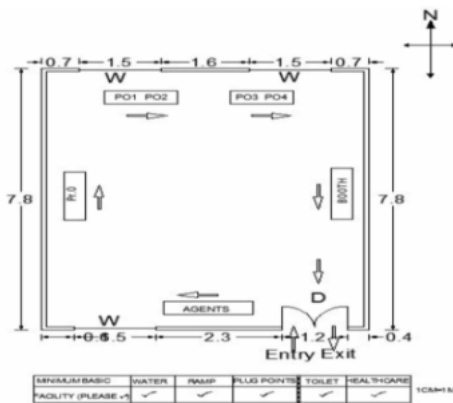

Google Map View

Polling Station Building Front View

Polling Station Front View

Cad View

Key MAP View

1 பெயர் : சாமுண்டல்வரி கணவர் பெயர் : பாஸ்கரன் வீட்டு எண் : 1 வயது : 57 பாலினம் : பெண்	TAU5902739 Photo is available	2 பெயர் : பால முருகன் தந்தை பெயர் : சுப்பிரமணி வீட்டு எண் : 1 வயது : 41 பாலினம் : ஆண்	TAU6091201 Photo is available	3 பெயர் : பெனாசீர் கணவர் பெயர் : பாலாஜி வீட்டு எண் : 1 வயது : 33 பாலினம் : பெண்	TAU5901012 Photo is available
4 பெயர் : சதீஷ் அமர்நாத் தந்தை பெயர் : தண்டபாணி வீட்டு எண் : 1/6 வயது : 42 பாலினம் : ஆண்	TAU6372205 Photo is available	5 பெயர் : சுப்பையா தந்தை பெயர் : கடவுள் வீட்டு எண் : 1/105 வயது : 69 பாலினம் : ஆண்	TAU6093249 Photo is available	6 பெயர் : உஷாராணி கணவர் பெயர் : ரங்கநாதன் வீட்டு எண் : 1/107 வயது : 52 பாலினம் : பெண்	FYL2930980 Photo is available
7 பெயர் : பிரசாத் தாயின் பெயர் : பொன்னம்மா வீட்டு எண் : 1-140C வயது : 48 பாலினம் : ஆண்	TAU0261248 Photo is available	8 பெயர் : சுஜீர்தா கணவர் பெயர் : பிரசாத் வீட்டு எண் : 1-140C வயது : 45 பாலினம் : பெண்	TAU0260927 Photo is available	9 பெயர் : ஸ்ரீதரன் தந்தை பெயர் : செல்வபெருமாள் வீட்டு எண் : 1-140F வயது : 54 பாலினம் : ஆண்	TAU0260992 Photo is available
10 பெயர் : விஜயலட்சுமி கணவர் பெயர் : ஸ்ரீதரன் வீட்டு எண் : 1-140F வயது : 48 பாலினம் : பெண்	TAU0260935 Photo is available	11 பெயர் : சக்திவேல் தந்தை பெயர் : சுப்பிரமணி வீட்டு எண் : 1-181 வயது : 57 பாலினம் : ஆண்	EZZ5382627 Photo is available	12 பெயர் : யோவான் தந்தை பெயர் : ஜோசப் வீட்டு எண் : 1-267 வயது : 72 பாலினம் : ஆண்	TAU0261180 Photo is available
13 பெயர் : பிரியா தந்தை பெயர் : யோவன் வீட்டு எண் : 1/267 வயது : 28 பாலினம் : பெண்	TAU5777057 Photo is available	14 பெயர் : ஜெசி தந்தை பெயர் : பொன்றாஜ் வீட்டு எண் : 1-282 வயது : 40 பாலினம் : பெண்	EZZ5623590 Photo is available	15 பெயர் : ஜெசிஸ்தா மேரி தந்தை பெயர் : தாஸ்குமார் வீட்டு எண் : 1/292 வயது : 24 பாலினம் : பெண்	TAU5775507 Photo is available
16 பெயர் : மரியாள் கணவர் பெயர் : ஜான்வில்சட் வீட்டு எண் : 1-297 வயது : 42 பாலினம் : பெண்	EZZ5623442 Photo is available	17 பெயர் : ஷியசாந்தகுமாரி கணவர் பெயர் : ஆனந்தராஜ் வீட்டு எண் : 1-298 வயது : 56 பாலினம் : பெண்	TAU5614557 Photo is available	18 பெயர் : நடராஜன் தந்தை பெயர் : வேம்புலி வீட்டு எண் : 1-299 வயது : 65 பாலினம் : ஆண்	TAU5614565 Photo is available
19 பெயர் : சாந்தி கணவர் பெயர் : நடராஜன் வீட்டு எண் : 1-299 வயது : 60 பாலினம் : பெண்	TAU5614573 Photo is available	20 பெயர் : கலைவாணன் நடராஜன் தந்தை பெயர் : நடராஜன் வீட்டு எண் : 1/299 வயது : 30 பாலினம் : ஆண்	TAU5280847 Photo is available	21 பெயர் : ராபின்சன் தந்தை பெயர் : இம்மானுவேல் வீட்டு எண் : 1-307 வயது : 36 பாலினம் : ஆண்	TAU1706969 Photo is available
22 பெயர் : தனசேகர் தந்தை பெயர் : பார்த்தசாரதி வீட்டு எண் : 1-329 வயது : 60 பாலினம் : ஆண்	EZZ5623467 Photo is available	23 பெயர் : தெய்வானை கணவர் பெயர் : தனசேகர் வீட்டு எண் : 1-329 வயது : 53 பாலினம் : பெண்	EZZ5623475 Photo is available	24 பெயர் : ரஞ்சிதம் கணவர் பெயர் : அப்பாதுரை வீட்டு எண் : 1-330 வயது : 70 பாலினம் : பெண்	EZZ5623491 Photo is available
25 பெயர் : சந்திரசேகர் தந்தை பெயர் : அப்பாதுரை வீட்டு எண் : 1-330 வயது : 46 பாலினம் : ஆண்	EZZ5623509 Photo is available	26 பெயர் : சித்திராதேவி தந்தை பெயர் : சந்திரசேகர் வீட்டு எண் : 1-330 வயது : 42 பாலினம் : பெண்	EZZ1226240 Photo is available	27 பெயர் : ராஜாராம் தந்தை பெயர் : எத்திராஜ் வீட்டு எண் : 1-334 வயது : 54 பாலினம் : ஆண்	EZZ1221670 Photo is available
28 பெயர் : வாசுகி கணவர் பெயர் : ராஜாராம் வீட்டு எண் : 1-334 வயது : 48 பாலினம் : பெண்	EZZ1221647 Photo is available	29 பெயர் : சுகாசினி கணவர் பெயர் : ரங்கராஜன் வீட்டு எண் : 1-334 வயது : 41 பாலினம் : பெண்	EZZ1226877 Photo is available	30 பெயர் : ரேவதி தந்தை பெயர் : ராஜசேகர் வீட்டு எண் : 1-334 வயது : 39 பாலினம் : பெண்	EZZ1221654 Photo is available