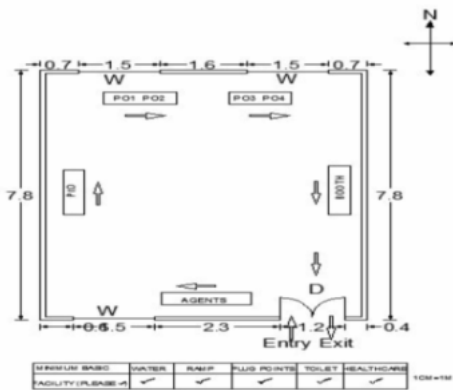

Google Map View

Polling Station Building Front View

Polling Station Front View

Cad View

Key MAP View

1 பெயர் : தங்கராஜ் தந்தை பெயர்: சுப்பிரமணி வீட்டு எண் : 1 வயது : 52 பாலினம் : ஆண்	TAU6207021 Photo is available	2 பெயர் : ரேவதிசெல்வி கணவர் பெயர்: மாணிக்கம் வீட்டு எண் : 1 வயது : 50 பாலினம் : பெண்	TAU1706951 Photo is available	3 பெயர் : ஹரி பிரசாத் தந்தை பெயர்: போதிவேல வீட்டு எண் : 1 வயது : 38 பாலினம் : ஆண்	TAU6090997 Photo is available
4 பெயர் : திவாகரன் தந்தை பெயர்: பழண்டி வீட்டு எண் : 1 வயது : 33 பாலினம் : ஆண்	TAU3180866 Photo is available	5 பெயர் : நந்தினி ராணி கணவர் பெயர்: சத்திஸ் குமார் வீட்டு எண் : 1 வயது : 33 பாலினம் : பெண்	TAU3180916 Photo is available	#2 6 பெயர் : விமலாகண்ணன் ரா தந்தை பெயர்: ராஜேந்திரன் வீட்டு எண் : 1 வயது : 29 பாலினம் : ஆண்	TAU4491312 Photo is available
7 பெயர் : லோகேஷ் தந்தை பெயர்: மோகன் வீட்டு எண் : 1 வயது : 28 பாலினம் : ஆண்	TAU4491353 Photo is available	8 பெயர் : டி வி சேது ராமா ராவ் தந்தை பெயர்: விட்டல் கிருஷ்ண ராவ் வீட்டு எண் : 1/21 எஃப்2 பி-பிளாக் 1வது தளம் வயது : 72 பாலினம் : ஆண்	TAU6799373 Photo is available	9 பெயர் : சத்தியா கணவர் பெயர்: தேவக்குமார் வீட்டு எண் : 1-65 வயது : 49 பாலினம் : பெண்	EZZ1206978 Photo is available
10 பெயர் : சல்சா கணவர் பெயர்: துரைலிங்கம் வீட்டு எண் : 1-67 வயது : 65 பாலினம் : பெண்	TAU5614680 Photo is available	11 பெயர் : சந்திரசேகர் தந்தை பெயர்: துரைலிங்கம் வீட்டு எண் : 1-67 வயது : 45 பாலினம் : ஆண்	TAU5614698 Photo is available	12 பெயர் : யுவராஜன் தந்தை பெயர்: துரைலிங்கம் வீட்டு எண் : 1-67 வயது : 43 பாலினம் : ஆண்	EZZ1203561 Photo is available
13 பெயர் : மகேஸ்வரி தந்தை பெயர்: துரைலிங்கம் வீட்டு எண் : 1-67 வயது : 38 பாலினம் : பெண்	EZZ1205723 Photo is available	14 பெயர் : கற்பகம் கணவர் பெயர்: சண்முகம் வீட்டு எண் : 1-72 வயது : 54 பாலினம் : பெண்	EZZ1210004 Photo is available	15 பெயர் : கிருஷ்ணன் தந்தை பெயர்: சண்முகம் வீட்டு எண் : 1-72 வயது : 52 பாலினம் : ஆண்	EZZ1192053 Photo is available
16 பெயர் : சல்சாதேவி கணவர் பெயர்: கிருஷ்ணன் வீட்டு எண் : 1-72 வயது : 42 பாலினம் : பெண்	EZZ1208073 Photo is available	17 பெயர் : இருசம்மாள் கணவர் பெயர்: பாலகிருஷ்ணன் வீட்டு எண் : 1-73 வயது : 65 பாலினம் : பெண்	EZZ1211127 Photo is available	18 பெயர் : புவனேஸ்வரி கணவர் பெயர்: ராஜகோபால் வீட்டு எண் : 1-73 வயது : 47 பாலினம் : பெண்	EZZ1208081 Photo is available
19 பெயர் : சமதி தந்தை பெயர்: பாலகிருஷ்ணன் வீட்டு எண் : 1-73 வயது : 44 பாலினம் : பெண்	FYL5288469 Photo is available	20 பெயர் : விஜய் தந்தை பெயர்: சீதாபதி வீட்டு எண் : 1/114 வயது : 32 பாலினம் : ஆண்	TAU6091508 Photo is available	21 பெயர் : அம்மு கணவர் பெயர்: நாகலிங்கம் வீட்டு எண் : 1-124 வயது : 43 பாலினம் : பெண்	TAU0260638 Photo is available
22 பெயர் : நாகலிங்கம் தந்தை பெயர்: தங்கவேல் வீட்டு எண் : 1-132 வயது : 62 பாலினம் : ஆண்	EZZ8431678 Photo is available	23 பெயர் : ஜீவா கணவர் பெயர்: நாகலிங்கம் வீட்டு எண் : 1-132 வயது : 55 பாலினம் : பெண்	EZZ8431686 Photo is available	24 பெயர் : தேவகி கணவர் பெயர்: ராதா வீட்டு எண் : 1-155 வயது : 70 பாலினம் : பெண்	TAU5614706 Photo is available
25 பெயர் : மஞ்சளா கணவர் பெயர்: பூதீதர் வீட்டு எண் : 1-155 வயது : 45 பாலினம் : பெண்	EZZ1185065 Photo is available	26 பெயர் : விஸ்வநாதன் தந்தை பெயர்: ராதா வீட்டு எண் : 1-155 வயது : 45 பாலினம் : ஆண்	TAU5614722 Photo is available	27 பெயர் : சரிதா கணவர் பெயர்: விஸ்வநாதன் வீட்டு எண் : 1-155 வயது : 39 பாலினம் : பெண்	EZZ1191964 Photo is available
28 பெயர் : காசிவிஸ்வநாதன் தந்தை பெயர்: பரமானந்தம் வீட்டு எண் : 1-156 வயது : 60 பாலினம் : ஆண்	EZZ1215110 Photo is available	29 பெயர் : லட்சுமி கணவர் பெயர்: வெங்கடராமன் வீட்டு எண் : 1-156 வயது : 48 பாலினம் : பெண்	EZZ8431660 Photo is available	30 பெயர் : மல்லிகா கணவர் பெயர்: காசிவிஸ்வநாதன் வீட்டு எண் : 1-156 வயது : 45 பாலினம் : பெண்	EZZ1192681 Photo is available