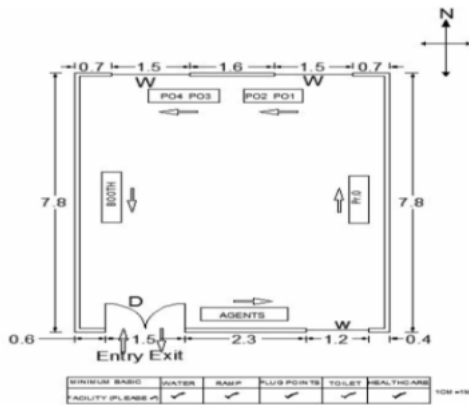

Google Map View

Polling Station Building Front View

Polling Station Front View

Cad View

Key MAP View

சட்டமன்றத் தொகுதியின் எண் மற்றும் பெயர் : 27-சோழிங்கநல்லூர்
பிரிவு எண் மற்றும் பெயர் 1-தாம்பரம் (மா), பெரும்பாக்கம், பிள்ளையார் கோயில் தெரு