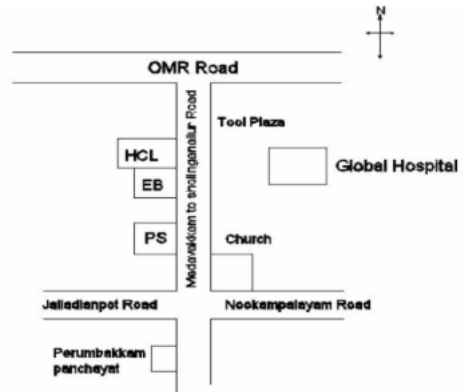

Google Map View

Polling Station Building Front View

Polling Station Front View

Cad View

Key MAP View

சட்டமன்றத் தொகுதியின் எண் மற்றும் பெயர் : 27-சோழிங்கநல்லூர்
பிரிவு எண் மற்றும் பெயர் 1-தாம்பரம் (மா), பெரும்பாக்கம், பிள்ளையார் கோயில் தெரு