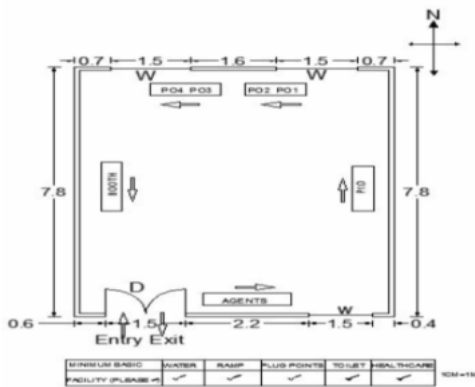

Google Map View

Polling Station Building Front View

Polling Station Front View

Cad View

Key MAP View

சட்டமன்றத் தொகுதியின் எண் மற்றும் பெயர் : 27-சோழிங்கநல்லூர்
பிரிவு எண் மற்றும் பெயர் 1-தாம்பரம் (மா), பெரும்பாக்கம், வார்டு 1 மேட்டுத் தெரு