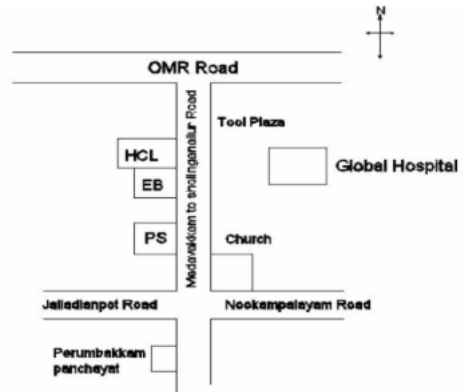

Polling Station Front View

Cad View

Key MAP View

சட்டமன்றத் தொகுதியின் எண் மற்றும் பெயர் : 27-சோழிங்கநல்லூர்
பிரிவு எண் மற்றும் பெயர் 1-தாம்பரம் (மா), பெரும்பாக்கம், வார்டு 1 வி ஜி பி பிரபு நகர்

பாகம் எண் : 606