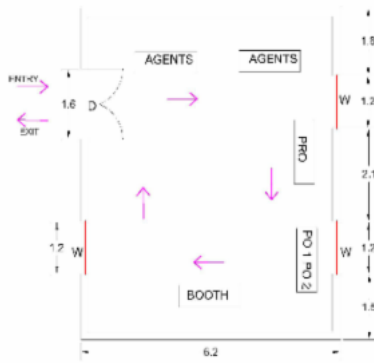

Google Map View

Polling Station Building Front View

Polling Station Front View

Cad View

Key MAP View

1 பெயர் : கோவிந்தன் தந்தை பெயர்: சின்னசாமி வீட்டு எண் : 2 வயது : 75 பாலினம் : ஆண்	TAU0263673 Photo is available	2 பெயர் : ராதிகா கணவர் பெயர்: ஜெயக்குமார் வீட்டு எண் : 2 வயது : 41 பாலினம் : பெண்	TAU0263657 Photo is available	3 பெயர் : வனிதா கணவர் பெயர்: கோவிந்தன் வீட்டு எண் : 2 வயது : 36 பாலினம் : பெண்	TAU4208500 Photo is available
4 பெயர் : பூஷணம் கணவர் பெயர்: இராமையா வீட்டு எண் : 2-672 வயது : 78 பாலினம் : பெண்	EZZ1202704 Photo is available	5 பெயர் : ஜெயகுமார் தந்தை பெயர்: இராமையா வீட்டு எண் : 2-672 வயது : 53 பாலினம் : ஆண்	TAU5608930 Photo is available	6 பெயர் : சரளா தந்தை பெயர்: இராமையா வீட்டு எண் : 2-672 வயது : 48 பாலினம் : பெண்	TAU5608948 Photo is available
7 பெயர் : சதாசிவம் தந்தை பெயர்: ஜெயராமன் வீட்டு எண் : 2-676 வயது : 49 பாலினம் : ஆண்	EZZ1216035 Photo is available	8 பெயர் : லலிதா கணவர் பெயர்: சதாசிவம் வீட்டு எண் : 2-676 வயது : 48 பாலினம் : பெண்	EZZ1206341 Photo is available	9 பெயர் : உஸ்மான் தந்தை பெயர்: அப்துல்லா வீட்டு எண் : 2-677 வயது : 58 பாலினம் : ஆண்	EZZ1207380 Photo is available
10 பெயர் : நாசினி கணவர் பெயர்: உஸ்மான் வீட்டு எண் : 2-677 வயது : 50 பாலினம் : பெண்	EZZ1207323 Photo is available	11 பெயர் : முனியம்மாள் கணவர் பெயர்: சுந்தரம் வீட்டு எண் : 2-678 வயது : 70 பாலினம் : பெண்	EZZ1179761 Photo is available	12 பெயர் : இரவிசங்கர் தந்தை பெயர்: சுந்தரம் வீட்டு எண் : 2-678 வயது : 50 பாலினம் : ஆண்	EZZ1178359 Photo is available
13 பெயர் : ஜீவா கணவர் பெயர்: இரவிசங்கர் வீட்டு எண் : 2-678 வயது : 48 பாலினம் : பெண்	EZZ1211960 Photo is available	14 பெயர் : முனுசாமி தந்தை பெயர்: கருப்பையா வீட்டு எண் : 2-679 வயது : 83 பாலினம் : ஆண்	TAU5608955 Photo is available	15 பெயர் : ரீட்டா தேவி கணவர் பெயர்: கமல்குமார் வீட்டு எண் : 2-679 வயது : 56 பாலினம் : பெண்	TAU1072172 Photo is available
16 பெயர் : கிருஷ்ணமூர்த்தி தந்தை பெயர்: முனுசாமி வீட்டு எண் : 2-679 வயது : 42 பாலினம் : ஆண்	EZZ1188978 Photo is available	17 பெயர் : கண்ணன் தந்தை பெயர்: வீரண்ணன் வீட்டு எண் : 2-680 வயது : 48 பாலினம் : ஆண்	TAU2383552 Photo is available	18 பெயர் : ஜெகந்நாதன் தந்தை பெயர்: ஏழுமலை வீட்டு எண் : 2-681 வயது : 64 பாலினம் : ஆண்	TAU5608971 Photo is available
19 பெயர் : பத்மாவதி கணவர் பெயர்: ஜெகந்நாதன் வீட்டு எண் : 2-681 வயது : 61 பாலினம் : பெண்	TAU5608989 Photo is available	20 பெயர் : இராஜா தந்தை பெயர்: பார்வதி வீட்டு எண் : 2-682 வயது : 70 பாலினம் : ஆண்	TAU5608997 Photo is available	21 பெயர் : பார்வதி கணவர் பெயர்: இராஜா வீட்டு எண் : 2-682 வயது : 68 பாலினம் : பெண்	TAU5609003 Photo is available
22 பெயர் : தாட்சாயானி கணவர் பெயர்: கோவிந்தன் வீட்டு எண் : 2-683 வயது : 69 பாலினம் : பெண்	TAU0733279 Photo is available	23 பெயர் : தயாளன் தந்தை பெயர்: சின்னசாமி வீட்டு எண் : 2-683 வயது : 53 பாலினம் : ஆண்	EZZ1196096 Photo is available	24 பெயர் : விஜயா கணவர் பெயர்: தயாளன் வீட்டு எண் : 2-683 வயது : 49 பாலினம் : பெண்	EZZ1196120 Photo is available
25 பெயர் : யுவராஜ் தந்தை பெயர்: சின்னசாமி வீட்டு எண் : 2-683 வயது : 38 பாலினம் : ஆண்	EZZ1195932 Photo is available	26 பெயர் : திவ்யா தந்தை பெயர்: தயாளன் வீட்டு எண் : 2-683 வயது : 31 பாலினம் : பெண்	TAU3436813 Photo is available	27 பெயர் : முருகவேல் தந்தை பெயர்: கோவிந்தன் வீட்டு எண் : 2-684 வயது : 50 பாலினம் : ஆண்	EZZ1191238 Photo is available
28 பெயர் : காஞ்சனா கணவர் பெயர்: சீனிவாசன் வீட்டு எண் : 2-686 வயது : 58 பாலினம் : பெண்	EZZ1211986 Photo is available	29 பெயர் : சுப்ரமணியன் தந்தை பெயர்: சுந்தரமூர்த்தி வீட்டு எண் : 2-687 வயது : 45 பாலினம் : ஆண்	TAU0733287 Photo is available	30 பெயர் : கிரிஜா கணவர் பெயர்: சுப்பிரமணியன் வீட்டு எண் : 2-687 வயது : 40 பாலினம் : பெண்	TAU0733295 Photo is available