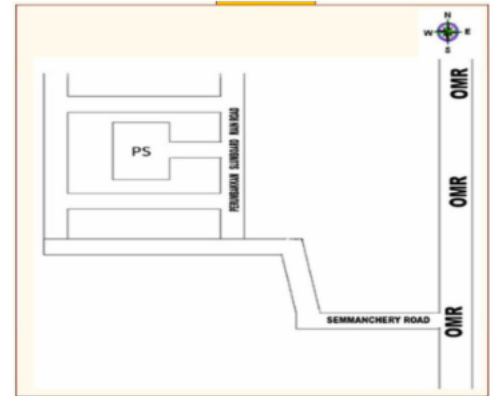

Google Map View

Polling Station Building Front View

Polling Station Front View

Cad View

Key MAP View

1 பெயர் : கோவிந்தன் தந்தை பெயர்: சின்னசாமி வீட்டு எண் : 2 வயது : 75 பாலினம் : ஆண்	TAU0263673 Photo is available	2 பெயர் : ராதிகா கணவர் பெயர்: ஜெயக்குமார் வீட்டு எண் : 2 வயது : 41 பாலினம் : பெண்	TAU0263657 Photo is available	3 பெயர் : வனிதா கணவர் பெயர்: கோவிந்தன் வீட்டு எண் : 2 வயது : 36 பாலினம் : பெண்	TAU4208500 Photo is available
4 பெயர் : பூஷணம் கணவர் பெயர்: இராமையா வீட்டு எண் : 2-672 வயது : 78 பாலினம் : பெண்	EZZ1202704 Photo is available	5 பெயர் : ஜெயகுமார் தந்தை பெயர்: இராமையா வீட்டு எண் : 2-672 வயது : 53 பாலினம் : ஆண்	TAU5608930 Photo is available	6 பெயர் : சரளா தந்தை பெயர்: இராமையா வீட்டு எண் : 2-672 வயது : 48 பாலினம் : பெண்	TAU5608948 Photo is available
7 பெயர் : சதாசிவம் தந்தை பெயர்: ஜெயராமன் வீட்டு எண் : 2-676 வயது : 49 பாலினம் : ஆண்	EZZ1216035 Photo is available	8 பெயர் : லலிதா கணவர் பெயர்: சதாசிவம் வீட்டு எண் : 2-676 வயது : 48 பாலினம் : பெண்	EZZ1206341 Photo is available	9 பெயர் : உஸ்மான் தந்தை பெயர்: அப்துல்லா வீட்டு எண் : 2-677 வயது : 58 பாலினம் : ஆண்	EZZ1207380 Photo is available
10 பெயர் : நாசினி கணவர் பெயர்: உஸ்மான் வீட்டு எண் : 2-677 வயது : 50 பாலினம் : பெண்	EZZ1207323 Photo is available	11 பெயர் : முனியம்மாள் கணவர் பெயர்: சுந்தரம் வீட்டு எண் : 2-678 வயது : 70 பாலினம் : பெண்	EZZ1179761 Photo is available	12 பெயர் : இரவிசங்கர் தந்தை பெயர்: சுந்தரம் வீட்டு எண் : 2-678 வயது : 50 பாலினம் : ஆண்	EZZ1178359 Photo is available
13 பெயர் : ஜீவா கணவர் பெயர்: இரவிசங்கர் வீட்டு எண் : 2-678 வயது : 48 பாலினம் : பெண்	EZZ1211960 Photo is available	14 பெயர் : முனுசாமி தந்தை பெயர்: கருப்பையா வீட்டு எண் : 2-679 வயது : 83 பாலினம் : ஆண்	TAU5608955 Photo is available	15 பெயர் : ரீட்டா தேவி கணவர் பெயர்: கமல்குமார் வீட்டு எண் : 2-679 வயது : 56 பாலினம் : பெண்	TAU1072172 Photo is available
16 பெயர் : கிருஷ்ணமூர்த்தி தந்தை பெயர்: முனுசாமி வீட்டு எண் : 2-679 வயது : 42 பாலினம் : ஆண்	EZZ1188978 Photo is available	17 பெயர் : கண்ணன் தந்தை பெயர்: வீரண்ணன் வீட்டு எண் : 2-680 வயது : 48 பாலினம் : ஆண்	TAU2383552 Photo is available	18 பெயர் : ஜெகந்நாதன் தந்தை பெயர்: ஏழுமலை வீட்டு எண் : 2-681 வயது : 64 பாலினம் : ஆண்	TAU5608971 Photo is available
19 பெயர் : பத்மாவதி கணவர் பெயர்: ஜெகந்நாதன் வீட்டு எண் : 2-681 வயது : 61 பாலினம் : பெண்	TAU5608989 Photo is available	20 பெயர் : இராஜா தந்தை பெயர்: பார்வதி வீட்டு எண் : 2-682 வயது : 70 பாலினம் : ஆண்	TAU5608997 Photo is available	21 பெயர் : பார்வதி கணவர் பெயர்: இராஜா வீட்டு எண் : 2-682 வயது : 68 பாலினம் : பெண்	TAU5609003 Photo is available
22 பெயர் : தாட்சாயானி கணவர் பெயர்: கோவிந்தன் வீட்டு எண் : 2-683 வயது : 69 பாலினம் : பெண்	TAU0733279 Photo is available	23 பெயர் : தயாளன் தந்தை பெயர்: சின்னசாமி வீட்டு எண் : 2-683 வயது : 53 பாலினம் : ஆண்	EZZ1196096 Photo is available	24 பெயர் : விஜயா கணவர் பெயர்: தயாளன் வீட்டு எண் : 2-683 வயது : 49 பாலினம் : பெண்	EZZ1196120 Photo is available
25 பெயர் : யுவராஜ் தந்தை பெயர்: சின்னசாமி வீட்டு எண் : 2-683 வயது : 38 பாலினம் : ஆண்	EZZ1195932 Photo is available	26 பெயர் : திவ்யா தந்தை பெயர்: தயாளன் வீட்டு எண் : 2-683 வயது : 31 பாலினம் : பெண்	TAU3436813 Photo is available	27 பெயர் : முருகவேல் தந்தை பெயர்: கோவிந்தன் வீட்டு எண் : 2-684 வயது : 50 பாலினம் : ஆண்	EZZ1191238 Photo is available
28 பெயர் : காஞ்சனா கணவர் பெயர்: சீனிவாசன் வீட்டு எண் : 2-686 வயது : 58 பாலினம் : பெண்	EZZ1211986 Photo is available	29 பெயர் : சுப்ரமணியன் தந்தை பெயர்: சுந்தரமூர்த்தி வீட்டு எண் : 2-687 வயது : 45 பாலினம் : ஆண்	TAU0733287 Photo is available	30 பெயர் : கிரிஜா கணவர் பெயர்: சுப்பிரமணியன் வீட்டு எண் : 2-687 வயது : 40 பாலினம் : பெண்	TAU0733295 Photo is available