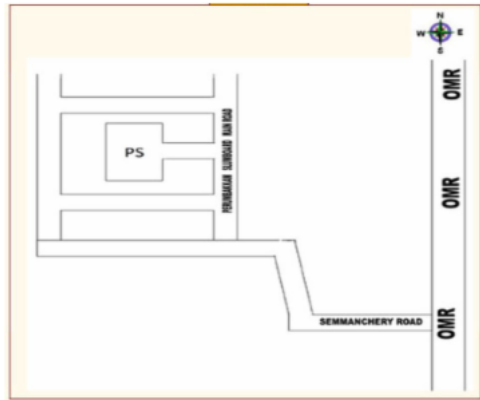

Google Map View

Polling Station Building Front View

Polling Station Front View

Cad View

Key MAP View

சட்டமன்றத் தொகுதியின் எண் மற்றும் பெயர் : 27-சோழிங்கநல்லூர்
பிரிவு எண் மற்றும் பெயர் 1-தாம்பரம் (மா), பெரும்பாக்கம், வார்டு 1 நேசமணிநகர் 7வது தெரு