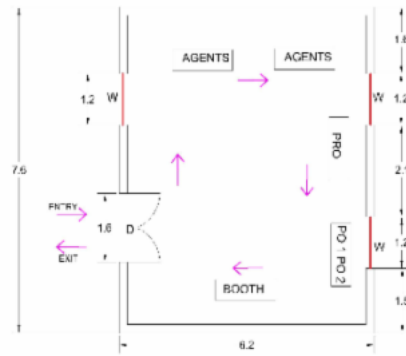

Google Map View

Polling Station Building Front View

Polling Station Front View

Cad View

Key MAP View

சட்டமன்றத் தொகுதியின் எண் மற்றும் பெயர் : 27-சோழிங்கநல்லூர்
பிரிவு எண் மற்றும் பெயர் 1-தாம்பரம் (மா), பெரும்பாக்கம், வார்டு 1 நேசமணிநகர் 7வது தெரு