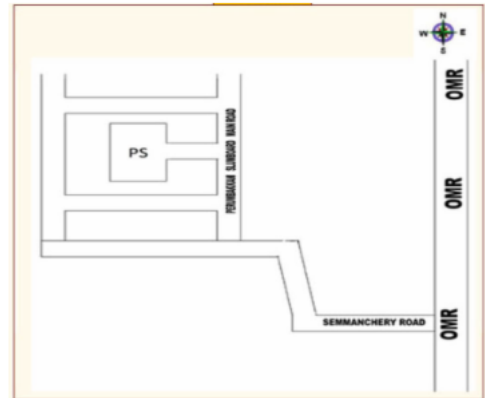

Nazri Naksha

Google Map View

Polling Station Building Front View

Polling Station Front View

Cad View

Key MAP View

சட்டமன்றத் தொகுதியின் எண் மற்றும் பெயர் : 27-சோழிங்கநல்லூர் பிரிவு எண் மற்றும் பெயர் 1-தாம்பரம் (மா), பெரும்பாக்கம், வார்டு 2 வனத்துறை 1வது தெரு