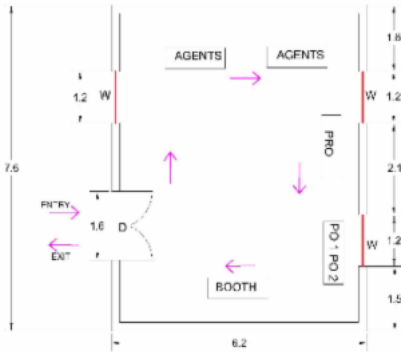

Nazri Naksha

Google Map View

Polling Station Building Front View

Polling Station Front View

Cad View

Key MAP View

சட்டமன்றத் தொகுதியின் எண் மற்றும் பெயர் : 27-சோழிங்கநல்லூர் பிரிவு எண் மற்றும் பெயர் 1-தாம்பரம் (மா), பெரும்பாக்கம், வார்டு 2 வனத்துறை 1வது தெரு