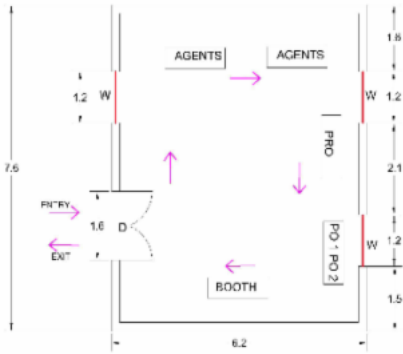

Google Map View

Polling Station Building Front View

Polling Station Front View

Cad View

Key MAP View

சட்டமன்றத் தொகுதியின் எண் மற்றும் பெயர் : 27-சோழிகநல்லூர்  
பிரிவு எண் மற்றும் பெயர் : 1-தாம்பரம் (மா), பெரும்பாக்கம், வார்டு 3 நூக்கம் பானையம் பெரிய பானையத்தம்மாள் கோயி