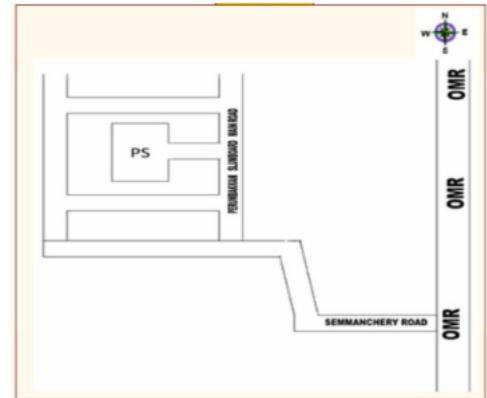

Google Map View

Polling Station Building Front View

Polling Station Front View

Cad View

Key MAP View

சட்டமன்றத் தொகுதியின் எண் மற்றும் பெயர் : 27-சோழிகநல்லூர்  
பிரிவு எண் மற்றும் பெயர் : 1-தாம்பரம் (மா), பெரும்பாக்கம், வார்டு 3 நூக்கம் பானையம் பெரிய பானையத்தம்மாள் கோயி