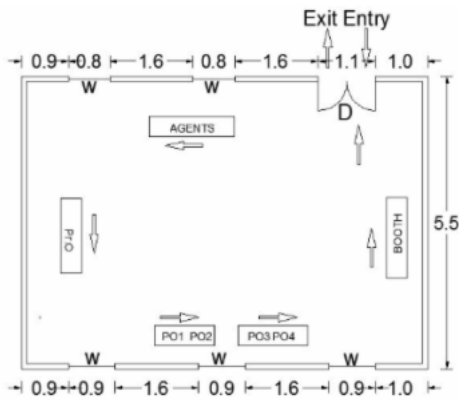

Google Map View

Polling Station Building Front View

Polling Station Front View

Cad View

Key MAP View

1 பெயர் : வேங்கடசுப்பன் ர தந்தை பெயர்: ராமகிருஷ்ணன் வீட்டு எண் : 2 வயது : 51 பாலினம் : ஆண் Photo is available TAU0265272	2 பெயர் : கவிதா கணவர் பெயர்: வெங்கடசுப்பன் வீட்டு எண் : 2 வயது : 46 பாலினம் : பெண் Photo is available TAU0265264	3 பெயர் : சுஜாதா இதரர் பெயர்: பழனி வீட்டு எண் : 2 வயது : 41 பாலினம் : பெண் Photo is available TAU0265306
4 பெயர் : விஜய் தந்தை பெயர்: பெருமாள் வீட்டு எண் : 2 வயது : 39 பாலினம் : ஆண் Photo is available TAU0265280	5 பெயர் : சித்ரா கணவர் பெயர்: குப்பன் வீட்டு எண் : 2-101 வயது : 41 பாலினம் : பெண் Photo is available EZZ1186311	6 பெயர் : குலோத்துங்கன் தந்தை பெயர்: விஜயராகவன் வீட்டு எண் : 2-175 வயது : 41 பாலினம் : ஆண் Photo is available EZZ1206648
7 பெயர் : முகில்வண்ணன் தந்தை பெயர்: விஜயராகவன் வீட்டு எண் : 2-175 வயது : 39 பாலினம் : ஆண் Photo is available EZZ1185669	8 பெயர் : ஷீபா கணவர் பெயர்: ஜேக்கப் வீட்டு எண் : 2-177 வயது : 44 பாலினம் : பெண் Photo is available EZZ8433153	9 பெயர் : நாகராஜன் தந்தை பெயர்: ராமையா வீட்டு எண் : 2-178 வயது : 65 பாலினம் : ஆண் Photo is available EZZ1186105
10 பெயர் : சரஸ்வதி கணவர் பெயர்: நாகராஜன் வீட்டு எண் : 2-178 வயது : 60 பாலினம் : பெண் Photo is available EZZ1185594	11 பெயர் : கலா கணவர் பெயர்: பெருமாள் வீட்டு எண் : 2-180 வயது : 55 பாலினம் : பெண் Photo is available EZZ1185578	12 பெயர் : சதீஷ் தந்தை பெயர்: பெருமாள் வீட்டு எண் : 2-180 வயது : 38 பாலினம் : ஆண் Photo is available EZZ1187376
13 பெயர் : மோகன் தந்தை பெயர்: சொக்கலிங்கம் வீட்டு எண் : 2-182 வயது : 53 பாலினம் : ஆண் Photo is available EZZ1204783	14 பெயர் : செல்வி கணவர் பெயர்: மோகன் வீட்டு எண் : 2-182 வயது : 47 பாலினம் : பெண் Photo is available EZZ1204775	15 பெயர் : அன்பழகன் தந்தை பெயர்: ஆதிமூலம் வீட்டு எண் : 2-185 வயது : 65 பாலினம் : ஆண் Photo is available EZZ1211044
16 பெயர் : சரணா கணவர் பெயர்: அன்பழகன் வீட்டு எண் : 2-185 வயது : 57 பாலினம் : பெண் Photo is available EZZ1185545	17 பெயர் : சாலமன்ராஜ் தந்தை பெயர்: பால்பரமானந்தம் வீட்டு எண் : 2-185A வயது : 52 பாலினம் : ஆண் Photo is available EZZ8433161	18 பெயர் : வெங்கடேசன் தந்தை பெயர்: சுப்பிரமணி வீட்டு எண் : 2-187 வயது : 58 பாலினம் : ஆண் Photo is available EZZ1185586
19 பெயர் : மல்லிகா கணவர் பெயர்: வெங்கடேசன் வீட்டு எண் : 2-187 வயது : 53 பாலினம் : பெண் Photo is available EZZ1185552	20 பெயர் : யுவராஜ் தந்தை பெயர்: குப்புசாமி வீட்டு எண் : 2-190 வயது : 68 பாலினம் : ஆண் Photo is available EZZ1180678	21 பெயர் : கமலா கணவர் பெயர்: யுவராஜ் வீட்டு எண் : 2-190 வயது : 58 பாலினம் : பெண் Photo is available EZZ1180553
22 பெயர் : விஜய்குமார் தந்தை பெயர்: யுவராஜ் வீட்டு எண் : 2-190 வயது : 40 பாலினம் : ஆண் Photo is available EZZ1221373	23 பெயர் : வினோத்குமார் தந்தை பெயர்: யுவராஜ் வீட்டு எண் : 2-190 வயது : 38 பாலினம் : ஆண் Photo is available EZZ1219666	24 பெயர் : குப்பன் தந்தை பெயர்: சின்னையன் வீட்டு எண் : 2-191 வயது : 53 பாலினம் : ஆண் Photo is available EZZ1186501
25 பெயர் : ஜெயசங்கர் தந்தை பெயர்: தனபால் வீட்டு எண் : 2/1033 வயது : 60 பாலினம் : ஆண் Photo is available TIK1639269	26 பெயர் : ஷர்லி சங்கீதம் கணவர் பெயர்: சாலமன் ராஜ் வீட்டு எண் : 5 வயது : 48 பாலினம் : பெண் Photo is available TAU3193844	27 பெயர் : சுகுணா வெ கணவர் பெயர்: வெங்கடேசன் வீட்டு எண் : 5/272 வயது : 47 பாலினம் : பெண் Photo is available TAU6135727
28 பெயர் : ஜெயலட்சுமி தந்தை பெயர்: வேலு வீட்டு எண் : 5/305ஏ வயது : 40 பாலினம் : பெண் Photo is available TAU6135719	29 பெயர் : சத்யா கணவர் பெயர்: விஜயகுமார் வீட்டு எண் : 5-314 வயது : 36 பாலினம் : பெண் Photo is available TAU3437605	30 பெயர் : கலா கணவர் பெயர்: வினோத்குமார் வீட்டு எண் : 5-314 வயது : 31 பாலினம் : பெண் Photo is available TAU3437613