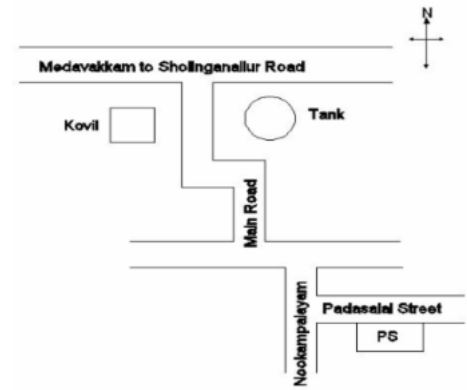

Key MAP View