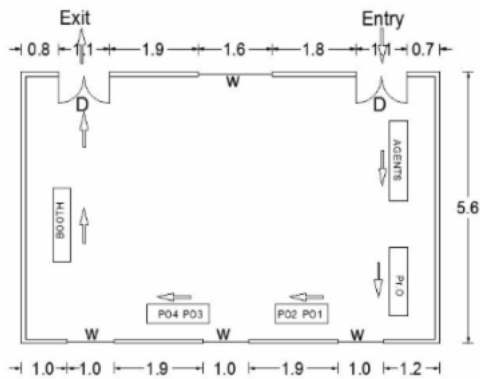

Nazri Naksha

Google Map View

Polling Station Building Front View

Polling Station Front View

Cad View

Key MAP View

1 பெயர் : நாகப்பன் தந்தை பெயர் : அரியாப்பிள்ளை வீட்டு எண் : 1 வயது : 76 பாலினம் : ஆண்	TAU0361154 Photo is available	2 பெயர் : முத்தம்மாள் கணவர் பெயர் : ராங்கசாமி வீட்டு எண் : 1 வயது : 68 பாலினம் : பெண்	EZZ8433328 Photo is available	3 பெயர் : சியாமளா கணவர் பெயர் : நாராயணன் வீட்டு எண் : 1 வயது : 67 பாலினம் : பெண்	TAU0265777 Photo is available
4 பெயர் : இந்திராணி கணவர் பெயர் : அருணாசலம் வீட்டு எண் : 1 வயது : 67 பாலினம் : பெண்	TAU2695534 Photo is available	5 பெயர் : தானுமூர்த்தி தந்தை பெயர் : நீலகண்டன் வீட்டு எண் : 1 வயது : 66 பாலினம் : ஆண்	EZZ8433344 Photo is available	6 பெயர் : லக்ஷ்மி கணவர் பெயர் : செல்லப்பாண்டியன் வீட்டு எண் : 1 வயது : 65 பாலினம் : பெண்	TAU0267021 Photo is available
7 பெயர் : ராஜதாஸ் தந்தை பெயர் : ராஜையன் வீட்டு எண் : 1 வயது : 57 பாலினம் : ஆண்	EZZ5387253 Photo is available	8 பெயர் : புஷ்பவள்ளி கணவர் பெயர் : தானுமூர்த்தி வீட்டு எண் : 1 வயது : 56 பாலினம் : பெண்	EZZ8433351 Photo is available	9 பெயர் : வெங்கடேசன் தந்தை பெயர் : ஏழுமலை வீட்டு எண் : 1 வயது : 53 பாலினம் : ஆண்	TAU3194925 Photo is available
10 பெயர் : பேபிசரோஜா கணவர் பெயர் : ராஜாதாஸ் வீட்டு எண் : 1 வயது : 52 பாலினம் : பெண்	EZZ5388467 Photo is available	11 பெயர் : முருகேசன் தந்தை பெயர் : ரங்கசாமி வீட்டு எண் : 1 வயது : 51 பாலினம் : ஆண்	EZZ8433336 Photo is available	12 பெயர் : ரமேஷ் தந்தை பெயர் : ஏழுமலை வீட்டு எண் : 1 வயது : 50 பாலினம் : ஆண்	TAU3438694 Photo is available
13 பெயர் : நல்லதாய் கணவர் பெயர் : ராஜகோபால் வீட்டு எண் : 1 வயது : 48 பாலினம் : பெண்	TAU0266874 Photo is available	14 பெயர் : மோகன் தந்தை பெயர் : எட்டியான் வீட்டு எண் : 1 வயது : 47 பாலினம் : ஆண்	TAU0265785 Photo is available	15 பெயர் : பூமிநாதன் தந்தை பெயர் : முத்து வீட்டு எண் : 1 வயது : 47 பாலினம் : ஆண்	EZZ5388426 Photo is available
16 பெயர் : பிரேமா கணவர் பெயர் : கங்காதரன் வீட்டு எண் : 1 வயது : 47 பாலினம் : பெண்	EZZ5387568 Photo is available	17 பெயர் : ஷீலா கணவர் பெயர் : ஜேசுபதம் வீட்டு எண் : 1 வயது : 46 பாலினம் : பெண்	EZZ5387964 Photo is available	18 பெயர் : காமராஜ் தந்தை பெயர் : சுப்பிரமணி வீட்டு எண் : 1 வயது : 46 பாலினம் : ஆண்	EZZ5388442 Photo is available
19 பெயர் : சிவகுமார் தந்தை பெயர் : கிருஷ்ணமூர்த்தி வீட்டு எண் : 1 வயது : 46 பாலினம் : ஆண்	TAU1879816 Photo is available	20 பெயர் : மகேஸ்வரி கணவர் பெயர் : குப்புசாமி வீட்டு எண் : 1 வயது : 45 பாலினம் : பெண்	EZZ5388434 Photo is available	21 பெயர் : கலா கணவர் பெயர் : செந்தில் குமார் வீட்டு எண் : 1 வயது : 44 பாலினம் : பெண்	TAU0270041 Photo is available
22 பெயர் : கௌரி கணவர் பெயர் : மோகன் வீட்டு எண் : 1 வயது : 44 பாலினம் : பெண்	TAU0265793 Photo is available	23 பெயர் : வேலு தாயின் பெயர் : தனலட்சுமி வீட்டு எண் : 1 வயது : 42 பாலினம் : ஆண்	EZZ5387972 Photo is available	24 பெயர் : செல்வி கணவர் பெயர் : தேவராஜ் வீட்டு எண் : 1 வயது : 40 பாலினம் : பெண்	TAU1879568 Photo is available
25 பெயர் : மகேஷ் தந்தை பெயர் : தானுமூர்த்தி வீட்டு எண் : 1 வயது : 36 பாலினம் : ஆண்	EZZ8433369 Photo is available	26 பெயர் : சரத்குமார் தந்தை பெயர் : சசிகுமார் வீட்டு எண் : 1 வயது : 29 பாலினம் : ஆண்	TAU2730380 Photo is available	27 பெயர் : ஷீபா கணவர் பெயர் : ஜான்சன் வீட்டு எண் : 2 வயது : 52 பாலினம் : பெண்	TAU0266833 Photo is available
28 பெயர் : இசக்கிலிங்கம் தந்தை பெயர் : ராஜய்யா வீட்டு எண் : 2/186 வயது : 24 பாலினம் : ஆண்	TAU5663950 Photo is available	29 பெயர் : கஸ்தூரி கணவர் பெயர் : சண்முகம் வீட்டு எண் : 2-361 வயது : 53 பாலினம் : பெண்	TAU0265900 Photo is available	30 பெயர் : வினாயகமூர்த்தி தந்தை பெயர் : ராமகிருஷ்ணன் வீட்டு எண் : 2-397 வயது : 44 பாலினம் : ஆண்	TAU0267617 Photo is available