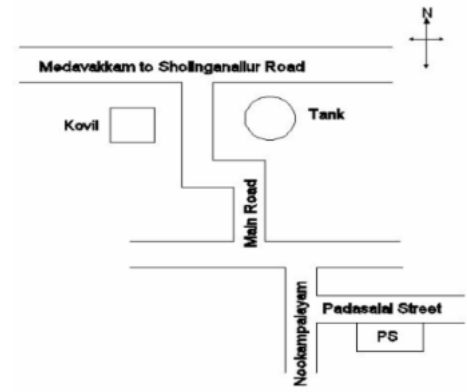

Key MAP View