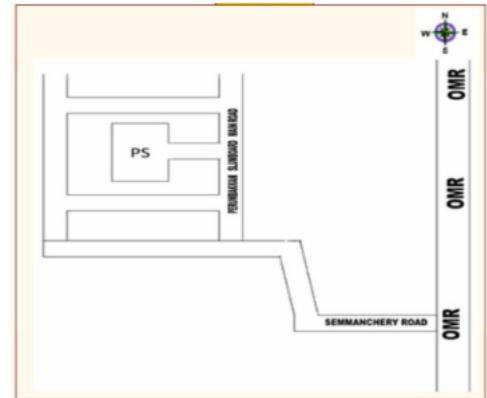

Google Map View

Polling Station Building Front View

Polling Station Front View

Cad View

Key MAP View

சட்டமன்றத் தொகுதியின் எண் மற்றும் பெயர் : 27-சோழிங்கநல்லூர் பிரிவு எண் மற்றும் பெயர் 1-தாம்பரம் (மா), பெரும்பாக்கம், போலினேனி ஹில்சைடு