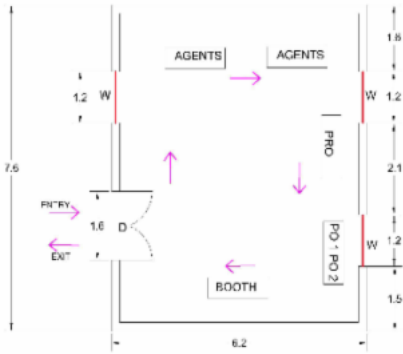

Google Map View

Polling Station Building Front View

Polling Station Front View

Cad View

Key MAP View

சட்டமன்றத் தொகுதியின் எண் மற்றும் பெயர் : 27-சோழிங்கநல்லூர் பிரிவு எண் மற்றும் பெயர் 1-தாம்பரம் (மா), பெரும்பாக்கம், போலினேனி ஹில்சைடு