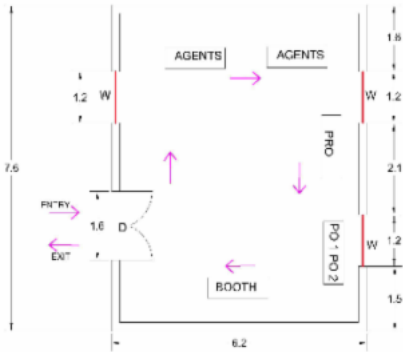

Google Map View

Polling Station Building Front View

Polling Station Front View

Cad View

Key MAP View

சட்டமன்றத் தொகுதியின் எண் மற்றும் பெயர் : 27-சோழிங்கநல்லூர் பாகம் எண் : 618 பிரிவு எண் மற்றும் பெயர் 1-தாம்பரம் (மா), பெரும்பாக்கம், வார்டு 3 நூக்கம் பானையம் பெரிய பானையத்தம்மாள் கோயி