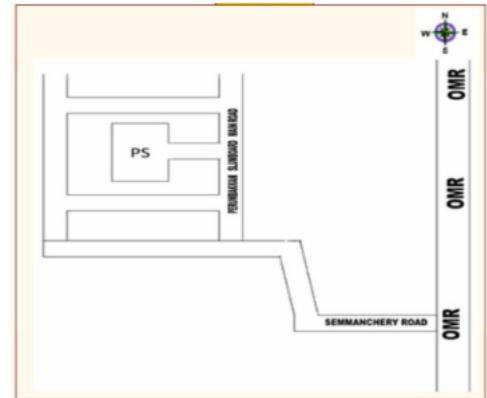

Google Map View

Polling Station Building Front View

Polling Station Front View

Cad View

Key MAP View

சட்டமன்றத் தொகுதியின் எண் மற்றும் பெயர் : 27-சோழிங்கநல்லூர் பாகம் எண் : 618 பிரிவு எண் மற்றும் பெயர் 1-தாம்பரம் (மா), பெரும்பாக்கம், வார்டு 3 நூக்கம் பானையம் பெரிய பானையத்தம்மாள் கோயி