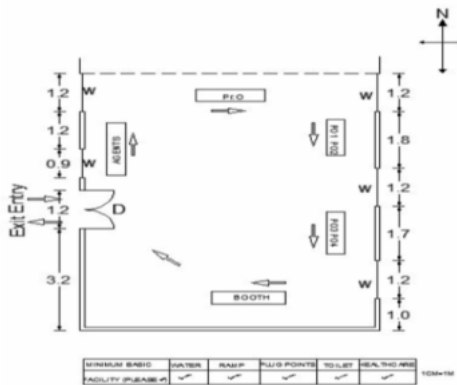

Google Map View

Polling Station Building Front View

Polling Station Front View

Cad View

Key MAP View

1 பெயர் : ராஜகுமாரி கணவர் பெயர்: ஆறுமுகம் வீட்டு எண் : 1 வயது : 53 பாலினம் : பெண் Photo is available	TAU1081637	2 பெயர் : மஞ்சன் தந்தை பெயர்: பெருமாள் வீட்டு எண் : 1 வயது : 50 பாலினம் : ஆண் Photo is available	TAU2437259	3 பெயர் : சாந்தி கணவர் பெயர்: மஞ்சன் வீட்டு எண் : 1 வயது : 46 பாலினம் : பெண் Photo is available	TAU2437267
4 பெயர் : செல்வி தந்தை பெயர்: காளிமுத்து வீட்டு எண் : 1 வயது : 40 பாலினம் : பெண் Photo is available	TAU1080431	5 பெயர் : சுந்தரம் தந்தை பெயர்: சுப்பையா வீட்டு எண் : 1-225 வயது : 55 பாலினம் : ஆண் Photo is available	TAU0267740	6 பெயர் : விசாலாட்சி கணவர் பெயர்: சுந்தரம் வீட்டு எண் : 1-225A வயது : 44 பாலினம் : பெண் Photo is available	TAU0267757
7 பெயர் : சுரேஷ் தந்தை பெயர்: சுப்பன் வீட்டு எண் : 2 வயது : 41 பாலினம் : ஆண் Photo is available	TAU0269571	8 பெயர் : கண்ணன் தந்தை பெயர்: பூந்தர் வீட்டு எண் : 2 வயது : 40 பாலினம் : ஆண் Photo is available	TAU1080860	9 பெயர் : பாஸ்கர் தந்தை பெயர்: ஜீவா வீட்டு எண் : 2-7 வயது : 49 பாலினம் : ஆண் Photo is available	TAU1080506
10 பெயர் : குப்புலெட்சுமி கணவர் பெயர்: பாஸ்கர் வீட்டு எண் : 2-7 வயது : 42 பாலினம் : பெண் Photo is available	TAU1080902	11 பெயர் : பார்வதி கணவர் பெயர்: பரசுராமன் வீட்டு எண் : 2-16 வயது : 49 பாலினம் : பெண் Photo is available	TAU1080829	12 பெயர் : அலமேலு கணவர் பெயர்: விஜயகுமார் வீட்டு எண் : 2-17 வயது : 45 பாலினம் : பெண் Photo is available	TAU1080795
13 பெயர் : செல்வம் தந்தை பெயர்: மரியநவரத்தினம் வீட்டு எண் : 2-55 வயது : 42 பாலினம் : ஆண் Photo is available	TAU1080605	14 பெயர் : அருள்முருகன் தந்தை பெயர்: கன்னியப்பன் வீட்டு எண் : 2-59 வயது : 48 பாலினம் : ஆண் Photo is available	TAU1079946	15 பெயர் : காளியம்மாள் கணவர் பெயர்: காளிமுத்து வீட்டு எண் : 2-305 வயது : 66 பாலினம் : பெண் Photo is available	TAU1079847
16 பெயர் : பச்சையம்மாள் கணவர் பெயர்: சுப்புநாயன் வீட்டு எண் : 2-338 வயது : 73 பாலினம் : பெண் Photo is available	TAU1081181	17 பெயர் : பத்மநாதன் தாயின் பெயர்: முத்துலெட்சுமி வீட்டு எண் : 2-338 வயது : 49 பாலினம் : ஆண் Photo is available	TAU1081165	18 பெயர் : கங்கா தந்தை பெயர்: சேகர் வீட்டு எண் : 2-341 வயது : 36 பாலினம் : பெண் Photo is available	TAU1081074
19 பெயர் : தேவகி கணவர் பெயர்: ரங்கநாதன் வீட்டு எண் : 2-371 வயது : 58 பாலினம் : பெண் Photo is available	TAU1081694	20 பெயர் : முருகானந்தம் தந்தை பெயர்: ரங்கநாதன் வீட்டு எண் : 2-371 வயது : 39 பாலினம் : ஆண் Photo is available	TAU1081702	21 பெயர் : புஷ்பா கணவர் பெயர்: சப்பிரமணியன் வீட்டு எண் : 2-383 வயது : 58 பாலினம் : பெண் Photo is available	TAU1746015
22 பெயர் : ரவி தந்தை பெயர்: செல்லப்பிள்ளை வீட்டு எண் : 2-383 வயது : 55 பாலினம் : ஆண் Photo is available	TAU1080357	23 பெயர் : மல்லிகா கணவர் பெயர்: ஹரிகிருஷ்ணன் வீட்டு எண் : 2-384 வயது : 53 பாலினம் : பெண் Photo is available	TAU1080175	24 பெயர் : சந்தோஷகுமார் தந்தை பெயர்: ஹரிகிருஷ்ணன் வீட்டு எண் : 2-384 வயது : 34 பாலினம் : ஆண் Photo is available	TAU1080522
25 பெயர் : காளிமுத்து தந்தை பெயர்: வெள்ளைச்சாமி வீட்டு எண் : 2-385 வயது : 71 பாலினம் : ஆண் Photo is available	TAU1080514	26 பெயர் : ராமச்சந்திரன் தந்தை பெயர்: காளிமுத்து வீட்டு எண் : 2-385 வயது : 43 பாலினம் : ஆண் Photo is available	TAU1080167	27 பெயர் : கீதா கணவர் பெயர்: ராமச்சந்திரன் வீட்டு எண் : 2-385 வயது : 41 பாலினம் : பெண் Photo is available	TAU1080423
28 பெயர் : கௌரி கணவர் பெயர்: செல்வராஜ் வீட்டு எண் : 2-388 வயது : 44 பாலினம் : பெண் Photo is available	TAU1081157	29 பெயர் : கன்னியம்மாள் கணவர் பெயர்: கிருஷ்ணசாமி வீட்டு எண் : 2-395 வயது : 45 பாலினம் : பெண் Photo is available	TAU0267625	30 பெயர் : சன்சையா தந்தை பெயர்: ராகவையா வீட்டு எண் : 2-399 வயது : 57 பாலினம் : ஆண் Photo is available	TAU1080944