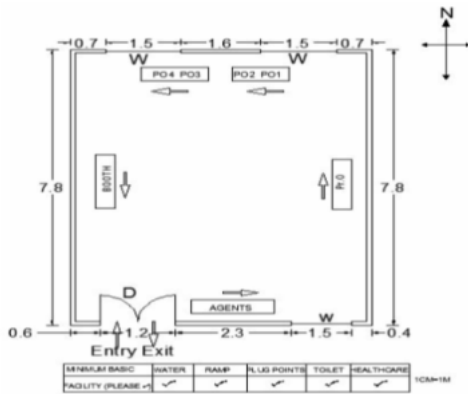

Google Map View

Polling Station Building Front View

Polling Station Front View

Cad View

Key MAP View

1 பெயர் : சரோஜா கணவர் பெயர்: சமாபுரி வீட்டு எண் : 1 வயது : 80 பாலினம் : பெண் Photo is available	TAU5134804	2 பெயர் : சாமிநாதன் தந்தை பெயர்: பாலகிருஷ்ணன் வீட்டு எண் : 1 வயது : 76 பாலினம் : ஆண் Photo is available	TAU4211215	3 பெயர் : பெரியசாமி தந்தை பெயர்: காத்தவராயன் வீட்டு எண் : 1 வயது : 74 பாலினம் : பெண் Photo is available	TAU4615951
4 பெயர் : கேசவேல் தந்தை பெயர்: சுப்பிரமணி வீட்டு எண் : 1 வயது : 73 பாலினம் : ஆண் Photo is available	TAU5144175	5 பெயர் : ஸ்யந்தாதர் தந்தை பெயர்: பாஷா வீட்டு எண் : 1 வயது : 71 பாலினம் : ஆண் Photo is available	TAU5126800	6 பெயர் : ஜெயத்தூன் பீவி கணவர் பெயர்: ஜக்கரியா வீட்டு எண் : 1 வயது : 71 பாலினம் : பெண் Photo is available	TAU4211074
7 பெயர் : கஸ்தூரி கணவர் பெயர்: சுந்தர் வீட்டு எண் : 1 வயது : 71 பாலினம் : பெண் Photo is available	TAU5110309	8 பெயர் : அம்சா கணவர் பெயர்: கேஸ்வேலூர் வீட்டு எண் : 1 வயது : 70 பாலினம் : பெண் Photo is available	TAU5144597	9 பெயர் : பாக்கியலட்சுமி கணவர் பெயர்: கோவிந்தராஜ் வீட்டு எண் : 1 வயது : 69 பாலினம் : பெண் Photo is available	TAU4622627
10 பெயர் : ராஜம்மாள் கணவர் பெயர்: பெருமாள் வீட்டு எண் : 1 வயது : 69 பாலினம் : பெண் Photo is available	TAU4620126	11 பெயர் : அம்முக்குட்டி கணவர் பெயர்: ஜான் வீட்டு எண் : 1 வயது : 68 பாலினம் : பெண் Photo is available	TAU5125067	12 பெயர் : சூசிலா கணவர் பெயர்: பெருமாள் வீட்டு எண் : 1 வயது : 65 பாலினம் : பெண் Photo is available	TAU4618807
13 பெயர் : வசந்தா ராணி கணவர் பெயர்: அல்போன்ஸ் வீட்டு எண் : 1 வயது : 65 பாலினம் : பெண் Photo is available	TAU5706023	14 பெயர் : வேளாங்கண்ணி கணவர் பெயர்: சுந்தர் வீட்டு எண் : 1 வயது : 64 பாலினம் : பெண் Photo is available	TAU4608642	15 பெயர் : காந்தரன் தந்தை பெயர்: நாராயணன் வீட்டு எண் : 1 வயது : 64 பாலினம் : ஆண் Photo is available	TAU4621124
16 பெயர் : சீனிவாசன் தந்தை பெயர்: ராமசாமி வீட்டு எண் : 1 வயது : 64 பாலினம் : ஆண் Photo is available	TAU4211165	17 பெயர் : லக்ஷ்மி கணவர் பெயர்: ஸ்டாலின் வீட்டு எண் : 1 வயது : 63 பாலினம் : பெண் Photo is available	TAU5137757	18 பெயர் : பிரான்சிஸ் தந்தை பெயர்: ஜான் வீட்டு எண் : 1 வயது : 61 பாலினம் : ஆண் Photo is available	TAU5128707
19 பெயர் : வள்ளி கணவர் பெயர்: சீனிவாசன் வீட்டு எண் : 1 வயது : 61 பாலினம் : பெண் Photo is available	TAU4211173	20 பெயர் : ராமு தந்தை பெயர்: ராஜகோபால் வீட்டு எண் : 1 வயது : 61 பாலினம் : ஆண் Photo is available	TAU5131909	21 பெயர் : சிந்து கணவர் பெயர்: கங்கதரன் வீட்டு எண் : 1 வயது : 60 பாலினம் : பெண் Photo is available	TAU4621140
22 பெயர் : மதிவாணம் தந்தை பெயர்: வெங்கடேசன் வீட்டு எண் : 1 வயது : 60 பாலினம் : பெண் Photo is available	TAU5131768	23 பெயர் : நாஜநிடிசுமர தந்தை பெயர்: மலையன் வீட்டு எண் : 1 வயது : 60 பாலினம் : ஆண் Photo is available	TAU5712468	24 பெயர் : லோகநாயகி கணவர் பெயர்: ஏழுமலை வீட்டு எண் : 1 வயது : 59 பாலினம் : பெண் Photo is available	TAU5214523
25 பெயர் : சரசு தந்தை பெயர்: அய்யனார் வீட்டு எண் : 1 வயது : 58 பாலினம் : ஆண் Photo is available	TAU4210605	26 பெயர் : முனுசாமி தந்தை பெயர்: ராமகிருஷ்ணன் வீட்டு எண் : 1 வயது : 58 பாலினம் : பெண் Photo is available	TAU4611950	27 பெயர் : யசோதா கணவர் பெயர்: மூர்த்தி வீட்டு எண் : 1 வயது : 58 பாலினம் : பெண் Photo is available	TAU4622429
28 பெயர் : கஸ்தூரி தந்தை பெயர்: சுகுமார் வீட்டு எண் : 1 வயது : 58 பாலினம் : ஆண் Photo is available	TAU5167580	29 பெயர் : ஏழுமலை தந்தை பெயர்: குப்பன் வீட்டு எண் : 1 வயது : 58 பாலினம் : ஆண் Photo is available	TAU5706601	30 பெயர் : சாந்தி கணவர் பெயர்: பழனிவேல் வீட்டு எண் : 1 வயது : 57 பாலினம் : பெண் Photo is available	TAU4501177