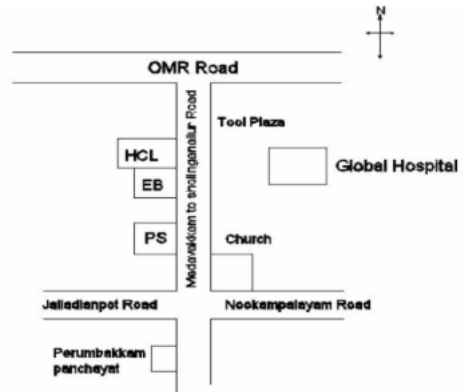

Google Map View

Polling Station Building Front View

Polling Station Front View

Cad View

Key MAP View

1 பெயர் : சரோஜா கணவர் பெயர்: சமாபுரி வீட்டு எண் : 1 வயது : 80 பாலினம் : பெண் Photo is available	TAU5134804	2 பெயர் : சாமிநாதன் தந்தை பெயர்: பாலகிருஷ்ணன் வீட்டு எண் : 1 வயது : 76 பாலினம் : ஆண் Photo is available	TAU4211215	3 பெயர் : பெரியசாமி தந்தை பெயர்: காத்தவராயன் வீட்டு எண் : 1 வயது : 74 பாலினம் : பெண் Photo is available	TAU4615951
4 பெயர் : கேசவேல் தந்தை பெயர்: சுப்பிரமணி வீட்டு எண் : 1 வயது : 73 பாலினம் : ஆண் Photo is available	TAU5144175	5 பெயர் : ஸ்யந்தாதர் தந்தை பெயர்: பாஷா வீட்டு எண் : 1 வயது : 71 பாலினம் : ஆண் Photo is available	TAU5126800	6 பெயர் : ஜெயத்தூன் பீவி கணவர் பெயர்: ஜக்கரியா வீட்டு எண் : 1 வயது : 71 பாலினம் : பெண் Photo is available	TAU4211074
7 பெயர் : கஸ்தூரி கணவர் பெயர்: சுந்தர் வீட்டு எண் : 1 வயது : 71 பாலினம் : பெண் Photo is available	TAU5110309	8 பெயர் : அம்சா கணவர் பெயர்: கேஸ்வேலூர் வீட்டு எண் : 1 வயது : 70 பாலினம் : பெண் Photo is available	TAU5144597	9 பெயர் : பாக்கியலட்சுமி கணவர் பெயர்: கோவிந்தராஜ் வீட்டு எண் : 1 வயது : 69 பாலினம் : பெண் Photo is available	TAU4622627
10 பெயர் : ராஜம்மாள் கணவர் பெயர்: பெருமாள் வீட்டு எண் : 1 வயது : 69 பாலினம் : பெண் Photo is available	TAU4620126	11 பெயர் : அம்முக்குட்டி கணவர் பெயர்: ஜான் வீட்டு எண் : 1 வயது : 68 பாலினம் : பெண் Photo is available	TAU5125067	12 பெயர் : சூசிலா கணவர் பெயர்: பெருமாள் வீட்டு எண் : 1 வயது : 65 பாலினம் : பெண் Photo is available	TAU4618807
13 பெயர் : வசந்தா ராணி கணவர் பெயர்: அல்போன்ஸ் வீட்டு எண் : 1 வயது : 65 பாலினம் : பெண் Photo is available	TAU5706023	14 பெயர் : வேளாங்கண்ணி கணவர் பெயர்: சுந்தர் வீட்டு எண் : 1 வயது : 64 பாலினம் : பெண் Photo is available	TAU4608642	15 பெயர் : காந்தரன் தந்தை பெயர்: நாராயணன் வீட்டு எண் : 1 வயது : 64 பாலினம் : ஆண் Photo is available	TAU4621124
16 பெயர் : சீனிவாசன் தந்தை பெயர்: ராமசாமி வீட்டு எண் : 1 வயது : 64 பாலினம் : ஆண் Photo is available	TAU4211165	17 பெயர் : லக்ஷ்மி கணவர் பெயர்: ஸ்டாலின் வீட்டு எண் : 1 வயது : 63 பாலினம் : பெண் Photo is available	TAU5137757	18 பெயர் : பிரான்சிஸ் தந்தை பெயர்: ஜான் வீட்டு எண் : 1 வயது : 61 பாலினம் : ஆண் Photo is available	TAU5128707
19 பெயர் : வள்ளி கணவர் பெயர்: சீனிவாசன் வீட்டு எண் : 1 வயது : 61 பாலினம் : பெண் Photo is available	TAU4211173	20 பெயர் : ராமு தந்தை பெயர்: ராஜகோபால் வீட்டு எண் : 1 வயது : 61 பாலினம் : ஆண் Photo is available	TAU5131909	21 பெயர் : சிந்து கணவர் பெயர்: கங்கதரன் வீட்டு எண் : 1 வயது : 60 பாலினம் : பெண் Photo is available	TAU4621140
22 பெயர் : மதிவாணம் தந்தை பெயர்: வெங்கடேசன் வீட்டு எண் : 1 வயது : 60 பாலினம் : பெண் Photo is available	TAU5131768	23 பெயர் : நாஜநிடிசுமர தந்தை பெயர்: மலையன் வீட்டு எண் : 1 வயது : 60 பாலினம் : ஆண் Photo is available	TAU5712468	24 பெயர் : லோகநாயகி கணவர் பெயர்: ஏழுமலை வீட்டு எண் : 1 வயது : 59 பாலினம் : பெண் Photo is available	TAU5214523
25 பெயர் : சரசு தந்தை பெயர்: அய்யனார் வீட்டு எண் : 1 வயது : 58 பாலினம் : ஆண் Photo is available	TAU4210605	26 பெயர் : முனுசாமி தந்தை பெயர்: ராமகிருஷ்ணன் வீட்டு எண் : 1 வயது : 58 பாலினம் : பெண் Photo is available	TAU4611950	27 பெயர் : யசோதா கணவர் பெயர்: மூர்த்தி வீட்டு எண் : 1 வயது : 58 பாலினம் : பெண் Photo is available	TAU4622429
28 பெயர் : கஸ்தூரி தந்தை பெயர்: சுகுமார் வீட்டு எண் : 1 வயது : 58 பாலினம் : ஆண் Photo is available	TAU5167580	29 பெயர் : ஏழுமலை தந்தை பெயர்: குப்பன் வீட்டு எண் : 1 வயது : 58 பாலினம் : ஆண் Photo is available	TAU5706601	30 பெயர் : சாந்தி கணவர் பெயர்: பழனிவேல் வீட்டு எண் : 1 வயது : 57 பாலினம் : பெண் Photo is available	TAU4501177