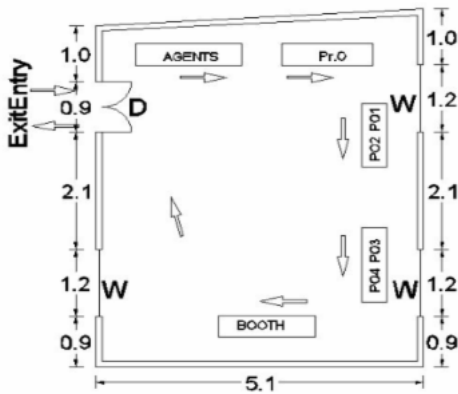

Google Map View

Polling Station Building Front View

Polling Station Front View

Cad View

Key MAP View

1 பெயர் : சரவணமூர்த்தி தந்தை பெயர்: சந்திரசேகர் வீட்டு எண் : 32, எஎ பிளாக் டி.ன் யு வெறுச் வயது : 46 பாலினம் : ஆண்	EZZ5386974 Photo is available	2 பெயர் : பாலசுப்ரமணியம் ச பாலசுப்ரமணியம் ச தந்தை பெயர்: சரவணமூர்த்தி ச சரவணமூர்த்தி ச வீட்டு எண் : 32, எஎ பிளாக்,டி.ன் யு வெறுச்	TAU7024474 Photo is available	3 பெயர் : மோகன் தந்தை பெயர்: ஹரி வீட்டு எண் : 41 வயது : 52 பாலினம் : ஆண்	TAU5694096 Photo is available
4 பெயர் : சுரேஷ் பாபு தந்தை பெயர்: தாமோதரன் வீட்டு எண் : 42/11 வயது : 41 பாலினம் : ஆண்	TAU5142591 Photo is available	5 பெயர் : சரண்யா கணவர் பெயர்: ராஜேஷ் வீட்டு எண் : 42/19 வயது : 34 பாலினம் : பெண்	TAU5142476 Photo is available	6 பெயர் : சாந்தி கணவர் பெயர்: சண்முகம் வீட்டு எண் : 42/47 வயது : 57 பாலினம் : பெண்	TAU5110598 Photo is available
7 பெயர் : லோகநாதன் தந்தை பெயர்: கற்பகம் வீட்டு எண் : 42/63 வயது : 57 பாலினம் : ஆண்	TAU5143177 Photo is available	8 பெயர் : நிர்மலா கணவர் பெயர்: ஆறுமுகம் வீட்டு எண் : 43 வயது : 40 பாலினம் : பெண்	TAU6401053 Photo is available	9 பெயர் : பார்வதி தந்தை பெயர்: சரவணன் வீட்டு எண் : 43/16 வயது : 31 பாலினம் : பெண்	TAU5219381 Photo is available
10 பெயர் : சபிரா தாயின் பெயர்: மோடிபாவா வீட்டு எண் : 43/27 வயது : 70 பாலினம் : பெண்	TAU5145735 Photo is available	11 பெயர் : மோத்திபாவா தந்தை பெயர்: ராஜிமுகமது வீட்டு எண் : 43/27 வயது : 48 பாலினம் : ஆண்	TAU5142963 Photo is available	12 பெயர் : மோகனா கணவர் பெயர்: சீனு வீட்டு எண் : 43/36 வயது : 75 பாலினம் : பெண்	TAU5212337 Photo is available
13 பெயர் : காமாட்சி கணவர் பெயர்: தனபால் வீட்டு எண் : 43/62 வயது : 43 பாலினம் : பெண்	TAU5135769 Photo is available	14 பெயர் : நாகராஜன் தந்தை பெயர்: சாம்பசிவம் வீட்டு எண் : 43/77 வயது : 47 பாலினம் : ஆண்	TAU5136171 Photo is available	15 பெயர் : மகேஸ்வரி கணவர் பெயர்: ஆனந்த் வீட்டு எண் : 43/79 வயது : 40 பாலினம் : பெண்	TAU5933171 Photo is available
16 பெயர் : ராமசந்தரன் தந்தை பெயர்: சத்தியநாதன் வீட்டு எண் : 44/2 வயது : 32 பாலினம் : ஆண்	TAU5220918 Photo is available	17 பெயர் : சங்கர் இதரர் பெயர்: கார்த்திக் வீட்டு எண் : 45 பிளாக் வயது : 37 பாலினம் : ஆண்	TAU6438535 Photo is available	18 பெயர் : ஸ்ரீநிவாசன் தந்தை பெயர்: பஞ்சாட்சரம் வீட்டு எண் : 46/21 வயது : 49 பாலினம் : ஆண்	TAU5212774 Photo is available
19 பெயர் : கார்த்திக் தந்தை பெயர்: மணி வீட்டு எண் : 46/29 வயது : 25 பாலினம் : ஆண்	TAU6069470 Photo is available	20 பெயர் : கார்த்திக் தந்தை பெயர்: சண்முகம் வீட்டு எண் : 46/31 வயது : 41 பாலினம் : ஆண்	TAU5140876 Photo is available	21 பெயர் : நஜிமுன்னிஸா கணவர் பெயர்: முகமது அலி வீட்டு எண் : 46/34 வயது : 51 பாலினம் : பெண்	TAU5129051 Photo is available
22 பெயர் : பெருமாள் தந்தை பெயர்: கோவிந்தசாமி வீட்டு எண் : 46/46 வயது : 72 பாலினம் : ஆண்	TAU5138607 Photo is available	23 பெயர் : ஸ்டீபன் தந்தை பெயர்: ராஜா வீட்டு எண் : 46/60 வயது : 35 பாலினம் : ஆண்	TAU5144746 Photo is available	24 பெயர் : விஜயகுமாரி தந்தை பெயர்: ஸ்ரீநிவாசன் வீட்டு எண் : 46/71 வயது : 38 பாலினம் : பெண்	TAU5213228 Photo is available
25 பெயர் : ராணி கி இதரர் பெயர்: கார்த்திக் வீட்டு எண் : 46 பிளாக் வயது : 81 பாலினம் : பெண்	TAU6438493 Photo is available	26 பெயர் : விஜய் தந்தை பெயர்: அன்பு வீட்டு எண் : 47/34 வயது : 29 பாலினம் : ஆண்	TAU5156104 Photo is available	27 பெயர் : அண்ணம்மாள் கணவர் பெயர்: அமீத் வீட்டு எண் : 47-46 வயது : 79 பாலினம் : பெண்	TAU5141569 Photo is available
28 பெயர் : காசி தந்தை பெயர்: அமீத் வீட்டு எண் : 47/46 வயது : 55 பாலினம் : ஆண்	TAU5212022 Photo is available	29 பெயர் : குமார் தந்தை பெயர்: ஆறுமுகம் வீட்டு எண் : 48/4 வயது : 60 பாலினம் : ஆண்	TAU5142542 Photo is available	30 பெயர் : ரோசி கணவர் பெயர்: முருகேசன் வீட்டு எண் : 48/11 வயது : 67 பாலினம் : பெண்	TAU5135579 Photo is available