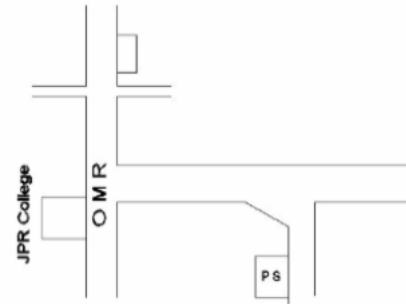

Key MAP View