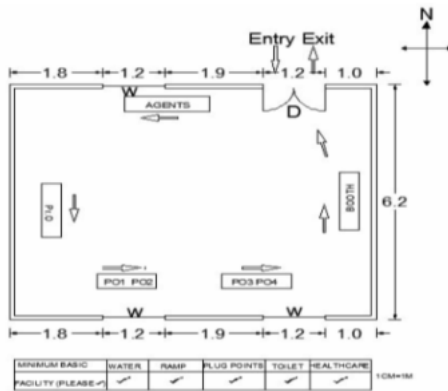

Google Map View

Polling Station Building Front View

Polling Station Front View

Cad View

Key MAP View

சட்டமன்றத் தொகுதியின் எண் மற்றும் பெயர் : 27-சோழிங்கநல்லூர்
பிரிவு எண் மற்றும் பெயர் 1-தாம்பரம் (மா), பெரும்பாக்கம் வார்டு 2 எழில் நகர் டி என் எஸ் சி பி பிளாக் 4