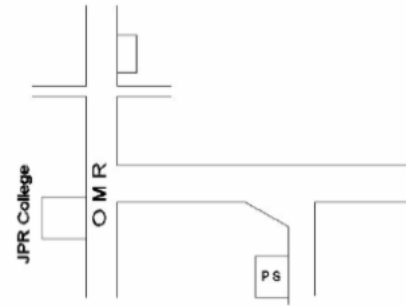

Key MAP View