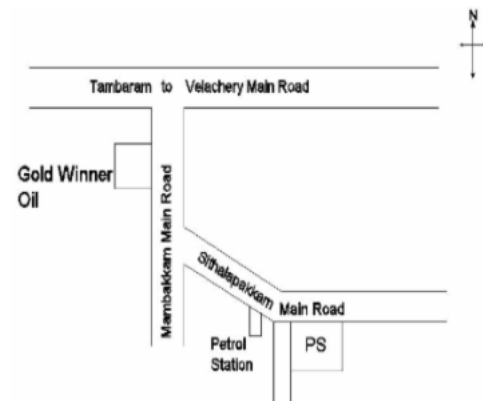

Key MAP View