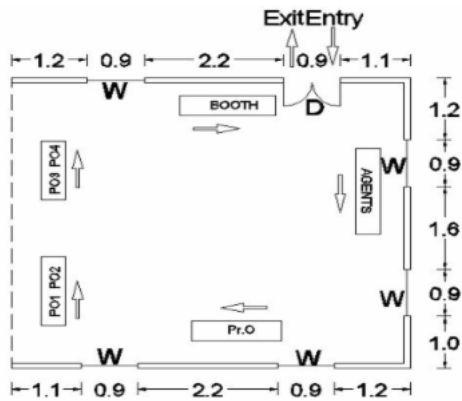

Google Map View

Polling Station Building Front View

Polling Station Front View

Cad View

Key MAP View

1 பெயர் : குப்பு கணவர் பெயர் : பஞ்சாட்சரம் வீட்டு எண் : 0 வயது : 57 பாலினம் : பெண் Photo is available	TAU6170138	2 பெயர் : திவ்யா ராஜ் தந்தை பெயர் : தம்பீ ராஜ் வீட்டு எண் : 0 வயது : 53 பாலினம் : ஆண் Photo is available	TAU6160634	3 பெயர் : கோமதி கணவர் பெயர் : தேவா வீட்டு எண் : 0 வயது : 52 பாலினம் : பெண் Photo is available	TAU6161483
4 பெயர் : சைலஜா கணவர் பெயர் : திவ்யா ராஜ் வீட்டு எண் : 0 வயது : 49 பாலினம் : பெண் Photo is available	TAU6127435	5 பெயர் : வள்ளி கணவர் பெயர் : இளங்கோவன் வீட்டு எண் : 0 வயது : 39 பாலினம் : பெண் Photo is available	TAU6172829	6 பெயர் : அலமேலு கணவர் பெயர் : ஏசு வீட்டு எண் : 0 வயது : 35 பாலினம் : பெண் Photo is available	TAU6171482
7 பெயர் : நாகராஜ் தந்தை பெயர் : சீனு வாசன் வீட்டு எண் : 0 வயது : 34 பாலினம் : ஆண் Photo is available	TAU6089221	8 பெயர் : சந்தோஷ் கணவர் பெயர் : ரமேஷ் வீட்டு எண் : 0 வயது : 31 பாலினம் : பெண் Photo is available	TAU6127237	9 பெயர் : நித்யா கணவர் பெயர் : அருண் வீட்டு எண் : 0 வயது : 31 பாலினம் : பெண் Photo is available	TAU6156293
10 பெயர் : ரஹ்மான் பாஷா தந்தை பெயர் : ரஹ்மான் பாஷா வீட்டு எண் : 0 வயது : 29 பாலினம் : ஆண் Photo is available	TAU6128573	11 பெயர் : அர்ஜுன் தந்தை பெயர் : திவ்யா ராஜ் வீட்டு எண் : 0 வயது : 25 பாலினம் : ஆண் Photo is available	TAU6127401	12 பெயர் : சாம்சன் ஜார்ஜ் பாரகன் தந்தை பெயர் : எல்லிஸ்பார்கர்3 வீட்டு எண் : 1 வயது : 55 பாலினம் : ஆண் Photo is available	TAU6195093
13 பெயர் : ஆறுமுகம் தந்தை பெயர் : பாலன் வீட்டு எண் : 1 வயது : 54 பாலினம் : ஆண் Photo is available	TAU6082523	14 பெயர் : கோபி தந்தை பெயர் : சீனிவாசன் வீட்டு எண் : 01 வயது : 50 பாலினம் : ஆண் Photo is available	TAU6084867	15 பெயர் : காமாட்சி கணவர் பெயர் : மணிகண்டன் வீட்டு எண் : 01 வயது : 50 பாலினம் : பெண் Photo is available	TAU6128805
16 பெயர் : மாலினி கணவர் பெயர் : ஆறுமுகம் வீட்டு எண் : 1 வயது : 48 பாலினம் : பெண் Photo is available	TAU6094353	17 பெயர் : பாபு தந்தை பெயர் : நஸ்ரின் வீட்டு எண் : 1 வயது : 46 பாலினம் : ஆண் Photo is available	TAU6097364	18 பெயர் : பாஸ்கரன் தந்தை பெயர் : பழனி வீட்டு எண் : 1 வயது : 41 பாலினம் : ஆண் Photo is available	TAU6138440
19 பெயர் : மஞ்சலா கணவர் பெயர் : தினேஷ் வீட்டு எண் : 01 வயது : 39 பாலினம் : பெண் Photo is available	TAU6149512	20 பெயர் : பாலு தந்தை பெயர் : ஜெயராமன் வீட்டு எண் : 1 வயது : 37 பாலினம் : ஆண் Photo is available	TAU6095376	21 பெயர் : சுபாஷினி தந்தை பெயர் : ராஜேஷ் வீட்டு எண் : 1 வயது : 24 பாலினம் : பெண் Photo is available	TAU6093686
22 பெயர் : சந்திரன் தந்தை பெயர் : சக்திவேல் வீட்டு எண் : 1/26 வயது : 46 பாலினம் : ஆண் Photo is available	TAU6149165	23 பெயர் : செல்வம் தந்தை பெயர் : கணபதி வீட்டு எண் : 1/133 வயது : 47 பாலினம் : ஆண் Photo is available	TAU6126965	24 பெயர் : பொம்மியம்மாள் கணவர் பெயர் : செல்வராஜ் வீட்டு எண் : 2 வயது : 78 பாலினம் : பெண் Photo is available	TAU6140636
25 பெயர் : சீனிவாசன் தந்தை பெயர் : பாலகிருஷ்ணன் வீட்டு எண் : 2 வயது : 55 பாலினம் : ஆண் Photo is available	TAU6170377	26 பெயர் : வடிவம்மாள் கணவர் பெயர் : சீனிவாசன் வீட்டு எண் : 2 வயது : 53 பாலினம் : பெண் Photo is available	TAU6170484	27 பெயர் : கார்த்திக் தந்தை பெயர் : சீனிவாசன் வீட்டு எண் : 2 வயது : 29 பாலினம் : ஆண் Photo is available	TAU6170609
28 பெயர் : நாகராஜ் தந்தை பெயர் : வடிவேல் வீட்டு எண் : 2/ வயது : 42 பாலினம் : ஆண் Photo is available	TAU6118210	29 பெயர் : குணசேகரன் தந்தை பெயர் : கண்ணன் வீட்டு எண் : 2/373 வயது : 53 பாலினம் : ஆண் Photo is available	TAU6096655	30 பெயர் : பரத் தந்தை பெயர் : ஹரி வீட்டு எண் : 2/890 வயது : 23 பாலினம் : ஆண் Photo is available	TAU6149595