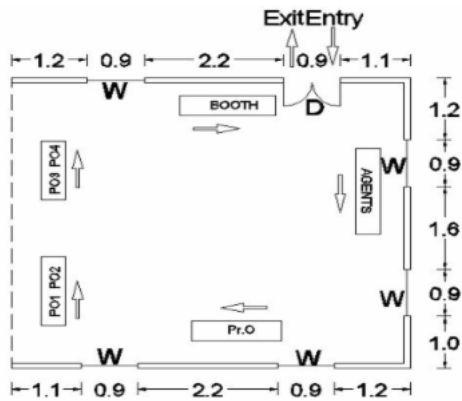

Google Map View

Polling Station Building Front View

Polling Station Front View

Cad View

Key MAP View

1 பெயர் : சுதா கணவர் பெயர்: வெங்கடேசன் வீட்டு எண் : 12/113 வயது : 49 பாலினம் : பெண்	TAU4617098 Photo is available	2 பெயர் : பானு ம கணவர் பெயர்: மணிகண்டன் வீட்டு எண் : 20 பிளாக் / கதவு எண்.74 வயது : 41 பாலினம் : பெண்	TAU7127723 Photo is available	3 பெயர் : காளிமுத்து கணவர் பெயர்: சுப்ரமணியன் வீட்டு எண் : 81 வயது : 69 பாலினம் : பெண்	TAU6129639 Photo is available
4 பெயர் : கோபி தந்தை பெயர்: காத்தவராயன் வீட்டு எண் : 81 வயது : 56 பாலினம் : ஆண்	TAU6129555 Photo is available	5 பெயர் : கார்த்திக் தந்தை பெயர்: பெருமாள் வீட்டு எண் : 81 வயது : 44 பாலினம் : ஆண்	TAU6129506 Photo is available	6 பெயர் : அந்தோனி டானியல் தந்தை பெயர்: ஏலியாஸ் வீட்டு எண் : 81 வயது : 43 பாலினம் : ஆண்	TAU6140008 Photo is available
7 பெயர் : கனகா கணவர் பெயர்: மோகன் வீட்டு எண் : 81 வயது : 41 பாலினம் : பெண்	TAU6153456 Photo is available	8 பெயர் : புனிதா கணவர் பெயர்: முனியப்பன் வீட்டு எண் : 81 வயது : 37 பாலினம் : பெண்	TAU6070965 Photo is available	9 பெயர் : அன்பரசி கணவர் பெயர்: அந்தோனி டானியல் வீட்டு எண் : 81 வயது : 35 பாலினம் : பெண்	TAU6170823 Photo is available
10 பெயர் : ராஜேஷ் தந்தை பெயர்: சுப்பிரமணி வீட்டு எண் : 81 வயது : 33 பாலினம் : ஆண்	TAU6090286 Photo is available	11 பெயர் : கீதா கணவர் பெயர்: வினோத் வீட்டு எண் : 81 வயது : 33 பாலினம் : பெண்	TAU6172514 Photo is available	12 பெயர் : மணிமேகலை கணவர் பெயர்: தர்மராஜ் வீட்டு எண் : 81 வயது : 28 பாலினம் : பெண்	TAU6120059 Photo is available
13 பெயர் : துளசி கணவர் பெயர்: கிருஷ்ணன் வீட்டு எண் : 81 வயது : 26 பாலினம் : பெண்	TAU6141279 Photo is available	14 பெயர் : ஜீவராஜ் தந்தை பெயர்: பொன்னுசாமி வீட்டு எண் : 82 வயது : 57 பாலினம் : ஆண்	TAU6127203 Photo is available	15 பெயர் : சிவகுமார் தந்தை பெயர்: கோபால் வீட்டு எண் : 82 வயது : 56 பாலினம் : ஆண்	TAU6082614 Photo is available
16 பெயர் : மணிமேகலை கணவர் பெயர்: திருலோகச்சந்தர் வீட்டு எண் : 82 வயது : 55 பாலினம் : பெண்	TAU6140685 Photo is available	17 பெயர் : சாந்தி கணவர் பெயர்: சிவகுமார் வீட்டு எண் : 82 வயது : 54 பாலினம் : பெண்	TAU6082051 Photo is available	18 பெயர் : சிவகுமார் தந்தை பெயர்: சுந்தராஜ் வீட்டு எண் : 82 வயது : 52 பாலினம் : ஆண்	TAU6116198 Photo is available
19 பெயர் : கோவிந்த்ராஜ் தந்தை பெயர்: செல்வராஜ் வீட்டு எண் : 82 வயது : 51 பாலினம் : ஆண்	TAU6127112 Photo is available	20 பெயர் : சித்ரா கணவர் பெயர்: சோலை வீட்டு எண் : 82 வயது : 49 பாலினம் : பெண்	TAU6169403 Photo is available	21 பெயர் : கோமதி கணவர் பெயர்: ஜீவராஜ் வீட்டு எண் : 82 வயது : 48 பாலினம் : பெண்	TAU6127138 Photo is available
22 பெயர் : சூர்ய பிரகாஷ் தந்தை பெயர்: ஷர்மிளா வீட்டு எண் : 82 வயது : 33 பாலினம் : ஆண்	TAU6139216 Photo is available	23 பெயர் : நிவேதா தந்தை பெயர்: சிவகுமார் வீட்டு எண் : 82 வயது : 29 பாலினம் : பெண்	TAU6092498 Photo is available	24 பெயர் : தேவி கணவர் பெயர்: கோடீஸ்வரன் வீட்டு எண் : 82 வயது : 28 பாலினம் : பெண்	TAU6120158 Photo is available
25 பெயர் : சுப்பிரமணி தந்தை பெயர்: துளசிசிராம் வீட்டு எண் : 82/37 வயது : 68 பாலினம் : ஆண்	TAU6142707 Photo is available	26 பெயர் : பழனி தந்தை பெயர்: முனுசாமி வீட்டு எண் : 82/41 வயது : 56 பாலினம் : ஆண்	TAU6139315 Photo is available	27 பெயர் : லட்சுமி கணவர் பெயர்: பழனி வீட்டு எண் : 82/47 வயது : 41 பாலினம் : பெண்	TAU6141550 Photo is available
28 பெயர் : செந்தில் குமார் தந்தை பெயர்: ஜெயபால் வீட்டு எண் : 82/62 வயது : 41 பாலினம் : ஆண்	TAU6127252 Photo is available	29 பெயர் : கல்பனா தந்தை பெயர்: செந்தில் குமார் வீட்டு எண் : 82/62 வயது : 34 பாலினம் : பெண்	TAU6138721 Photo is available	30 பெயர் : நந்த குமார் தந்தை பெயர்: நளினி வீட்டு எண் : 82/93 வயது : 40 பாலினம் : ஆண்	TAU6118277 Photo is available