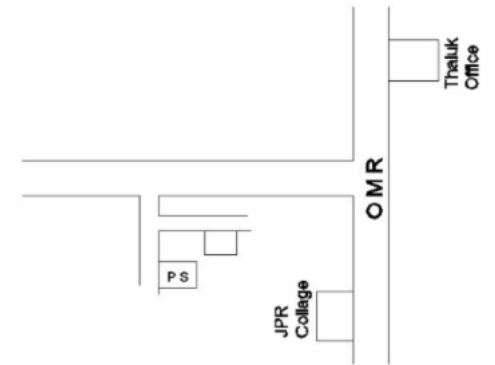

Google Map View

Polling Station Building Front View

Polling Station Front View

Cad View

Key MAP View

1 பெயர் : வள்ளி தந்தை பெயர்: மனோகரன் வீட்டு எண் : 0 வயது : 58 பாலினம் : பெண்	TAU6094080 Photo is available	2 பெயர் : சரோஜா கணவர் பெயர்: சாமி கண்ணு வீட்டு எண் : 1 வயது : 65 பாலினம் : பெண்	TAU6118806 Photo is available	3 பெயர் : பாலகிருஷ்ணன் தந்தை பெயர்: சந்தானம் வீட்டு எண் : 01 வயது : 38 பாலினம் : ஆண்	TAU5918289 Photo is available
4 பெயர் : காயத்ரி தந்தை பெயர்: பாக்யராஜ் வீட்டு எண் : 1 வயது : 37 பாலினம் : பெண்	TAU6120497 Photo is available	5 பெயர் : தினேஷ் குமார் தந்தை பெயர்: செல்வகுமார் வீட்டு எண் : 1 வயது : 27 பாலினம் : ஆண்	TAU5964648 Photo is available	6 பெயர் : விஜய் தந்தை பெயர்: சீனிவாசன் வீட்டு எண் : 1 வயது : 24 பாலினம் : ஆண்	TAU6068357 Photo is available
# 7 பெயர் : பாக்கியலட்சுமி அ இதரர் பெயர்: அருண் பிரசாத் வீட்டு எண் : 1/78 வயது : 43 பாலினம் : ஆண்	TAU6553192 Photo is available	8 பெயர் : சதீஷ்குமார் தந்தை பெயர்: நவீந்த்ரந் வீட்டு எண் : 2 வயது : 34 பாலினம் : ஆண்	TAU5840962 Photo is available	9 பெயர் : மூஷா தந்தை பெயர்: காதர் மூவைத்தன் வீட்டு எண் : 2 வயது : 33 பாலினம் : ஆண்	TAU6118491 Photo is available
10 பெயர் : இந்திரா கணவர் பெயர்: காமராஜ் வீட்டு எண் : 2/21 வயது : 55 பாலினம் : பெண்	TAU5842208 Photo is available	11 பெயர் : பூபாலன் தந்தை பெயர்: குப்புசாமி வீட்டு எண் : 3 வயது : 61 பாலினம் : ஆண்	TAU6080915 Photo is available	12 பெயர் : சசிகலா கணவர் பெயர்: தமிழரசு வீட்டு எண் : 3/3 வயது : 27 பாலினம் : பெண்	TAU6554273 Photo is available
13 பெயர் : சுரேஷ் தந்தை பெயர்: ஜீவரத்தினம் வீட்டு எண் : 3-394 வயது : 43 பாலினம் : ஆண்	EZZ1213172 Photo is available	14 பெயர் : ஆனந்தன் தந்தை பெயர்: ஜீவரத்தினம் வீட்டு எண் : 3-394 வயது : 40 பாலினம் : ஆண்	EZZ5632930 Photo is available	15 பெயர் : ரமேஷ் தந்தை பெயர்: ராஜமாணிக்கம் வீட்டு எண் : 3-400 வயது : 50 பாலினம் : ஆண்	EZZ1189000 Photo is available
16 பெயர் : ராதா கணவர் பெயர்: தனசேகர் வீட்டு எண் : 3-613 வயது : 41 பாலினம் : பெண்	TAU3438876 Photo is available	17 பெயர் : பேட்ரிக் தந்தை பெயர்: டேவிட் வீட்டு எண் : 3-706 வயது : 38 பாலினம் : ஆண்	TAU0270165 Photo is available	18 பெயர் : நிவேதிதா தந்தை பெயர்: கார்த்திகேயன் வீட்டு எண் : 3-724 வயது : 29 பாலினம் : பெண்	TAU3757507 Photo is available
19 பெயர் : நந்த கோபால் இதரர் பெயர்: விஜயலக்ஷ்மி வீட்டு எண் : 04 வயது : 41 பாலினம் : ஆண்	TAU5966536 Photo is available	20 பெயர் : சரசா கணவர் பெயர்: ஆரோக்கியநாதன் வீட்டு எண் : 5 வயது : 81 பாலினம் : பெண்	TAU6063861 Photo is available	21 பெயர் : இந்திரா கணவர் பெயர்: பாலகிருஷ்ணன் வீட்டு எண் : 5 வயது : 50 பாலினம் : பெண்	TAU5918982 Photo is available
22 பெயர் : குட்டியம்மாள் கணவர் பெயர்: குமார் வீட்டு எண் : 5 வயது : 48 பாலினம் : பெண்	TAU6120000 Photo is available	23 பெயர் : ராஜ்குமார் தந்தை பெயர்: ஜகந்நாதன் வீட்டு எண் : 5 வயது : 42 பாலினம் : ஆண்	TAU6120570 Photo is available	24 பெயர் : வள்ளி கணவர் பெயர்: மூர்த்தி வீட்டு எண் : 6 வயது : 49 பாலினம் : பெண்	TAU5796826 Photo is available
25 பெயர் : பாணு கணவர் பெயர்: தேவேந்திரன் வீட்டு எண் : 6 வயது : 43 பாலினம் : பெண்	TAU6003735 Photo is available	26 பெயர் : பாபு இதரர் பெயர்: சரசா வீட்டு எண் : 6 வயது : 42 பாலினம் : ஆண்	TAU6069124 Photo is available	27 பெயர் : சரசா கணவர் பெயர்: பாபு வீட்டு எண் : 6 வயது : 35 பாலினம் : பெண்	TAU6069116 Photo is available
28 பெயர் : சிந்தாமணி கணவர் பெயர்: ஸ்ரீனிவாசன் வீட்டு எண் : 6/34 வயது : 50 பாலினம் : பெண்	TAU6052575 Photo is available	29 பெயர் : தமிழ் வாணி தந்தை பெயர்: வினாயகம் வீட்டு எண் : 6/122 வயது : 25 பாலினம் : பெண்	TAU6064711 Photo is available	30 பெயர் : கல்யாணி கணவர் பெயர்: பிரபாகரன் வீட்டு எண் : 7 வயது : 66 பாலினம் : பெண்	TAU6120539 Photo is available