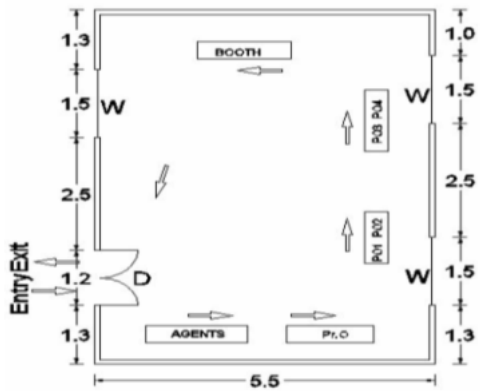

Google Map View

Polling Station Building Front View

Polling Station Front View

Cad View

Key MAP View

1 பெயர் : வள்ளி தந்தை பெயர்: மனோகரன் வீட்டு எண் : 0 வயது : 58 பாலினம் : பெண்	TAU6094080 Photo is available	2 பெயர் : சரோஜா கணவர் பெயர்: சாமி கண்ணு வீட்டு எண் : 1 வயது : 65 பாலினம் : பெண்	TAU6118806 Photo is available	3 பெயர் : பாலகிருஷ்ணன் தந்தை பெயர்: சந்தானம் வீட்டு எண் : 01 வயது : 38 பாலினம் : ஆண்	TAU5918289 Photo is available
4 பெயர் : காயத்ரி தந்தை பெயர்: பாக்யராஜ் வீட்டு எண் : 1 வயது : 37 பாலினம் : பெண்	TAU6120497 Photo is available	5 பெயர் : தினேஷ் குமார் தந்தை பெயர்: செல்வகுமார் வீட்டு எண் : 1 வயது : 27 பாலினம் : ஆண்	TAU5964648 Photo is available	6 பெயர் : விஜய் தந்தை பெயர்: சீனிவாசன் வீட்டு எண் : 1 வயது : 24 பாலினம் : ஆண்	TAU6068357 Photo is available
# 7 பெயர் : பாக்கியலட்சுமி அ இதரர் பெயர்: அருண் பிரசாத் வீட்டு எண் : 1/78 வயது : 43 பாலினம் : ஆண்	TAU6553192 Photo is available	8 பெயர் : சதீஷ்குமார் தந்தை பெயர்: நவீந்த்ரந் வீட்டு எண் : 2 வயது : 34 பாலினம் : ஆண்	TAU5840962 Photo is available	9 பெயர் : மூஷா தந்தை பெயர்: காதர் மூவைத்தன் வீட்டு எண் : 2 வயது : 33 பாலினம் : ஆண்	TAU6118491 Photo is available
10 பெயர் : இந்திரா கணவர் பெயர்: காமராஜ் வீட்டு எண் : 2/21 வயது : 55 பாலினம் : பெண்	TAU5842208 Photo is available	11 பெயர் : பூபாலன் தந்தை பெயர்: குப்புசாமி வீட்டு எண் : 3 வயது : 61 பாலினம் : ஆண்	TAU6080915 Photo is available	12 பெயர் : சசிகலா கணவர் பெயர்: தமிழரசு வீட்டு எண் : 3/3 வயது : 27 பாலினம் : பெண்	TAU6554273 Photo is available
13 பெயர் : சுரேஷ் தந்தை பெயர்: ஜீவரத்தினம் வீட்டு எண் : 3-394 வயது : 43 பாலினம் : ஆண்	EZZ1213172 Photo is available	14 பெயர் : ஆனந்தன் தந்தை பெயர்: ஜீவரத்தினம் வீட்டு எண் : 3-394 வயது : 40 பாலினம் : ஆண்	EZZ5632930 Photo is available	15 பெயர் : ரமேஷ் தந்தை பெயர்: ராஜமாணிக்கம் வீட்டு எண் : 3-400 வயது : 50 பாலினம் : ஆண்	EZZ1189000 Photo is available
16 பெயர் : ராதா கணவர் பெயர்: தனசேகர் வீட்டு எண் : 3-613 வயது : 41 பாலினம் : பெண்	TAU3438876 Photo is available	17 பெயர் : பேட்ரிக் தந்தை பெயர்: டேவிட் வீட்டு எண் : 3-706 வயது : 38 பாலினம் : ஆண்	TAU0270165 Photo is available	18 பெயர் : நிவேதிதா தந்தை பெயர்: கார்த்திகேயன் வீட்டு எண் : 3-724 வயது : 29 பாலினம் : பெண்	TAU3757507 Photo is available
19 பெயர் : நந்த கோபால் இதரர் பெயர்: விஜயலக்ஷ்மி வீட்டு எண் : 04 வயது : 41 பாலினம் : ஆண்	TAU5966536 Photo is available	20 பெயர் : சரசா கணவர் பெயர்: ஆரோக்கியநாதன் வீட்டு எண் : 5 வயது : 81 பாலினம் : பெண்	TAU6063861 Photo is available	21 பெயர் : இந்திரா கணவர் பெயர்: பாலகிருஷ்ணன் வீட்டு எண் : 5 வயது : 50 பாலினம் : பெண்	TAU5918982 Photo is available
22 பெயர் : குட்டியம்மாள் கணவர் பெயர்: குமார் வீட்டு எண் : 5 வயது : 48 பாலினம் : பெண்	TAU6120000 Photo is available	23 பெயர் : ராஜ்குமார் தந்தை பெயர்: ஜகந்நாதன் வீட்டு எண் : 5 வயது : 42 பாலினம் : ஆண்	TAU6120570 Photo is available	24 பெயர் : வள்ளி கணவர் பெயர்: மூர்த்தி வீட்டு எண் : 6 வயது : 49 பாலினம் : பெண்	TAU5796826 Photo is available
25 பெயர் : பாணு கணவர் பெயர்: தேவேந்திரன் வீட்டு எண் : 6 வயது : 43 பாலினம் : பெண்	TAU6003735 Photo is available	26 பெயர் : பாபு இதரர் பெயர்: சரசா வீட்டு எண் : 6 வயது : 42 பாலினம் : ஆண்	TAU6069124 Photo is available	27 பெயர் : சரசா கணவர் பெயர்: பாபு வீட்டு எண் : 6 வயது : 35 பாலினம் : பெண்	TAU6069116 Photo is available
28 பெயர் : சிந்தாமணி கணவர் பெயர்: ஸ்ரீனிவாசன் வீட்டு எண் : 6/34 வயது : 50 பாலினம் : பெண்	TAU6052575 Photo is available	29 பெயர் : தமிழ் வாணி தந்தை பெயர்: வினாயகம் வீட்டு எண் : 6/122 வயது : 25 பாலினம் : பெண்	TAU6064711 Photo is available	30 பெயர் : கல்யாணி கணவர் பெயர்: பிரபாகரன் வீட்டு எண் : 7 வயது : 66 பாலினம் : பெண்	TAU6120539 Photo is available