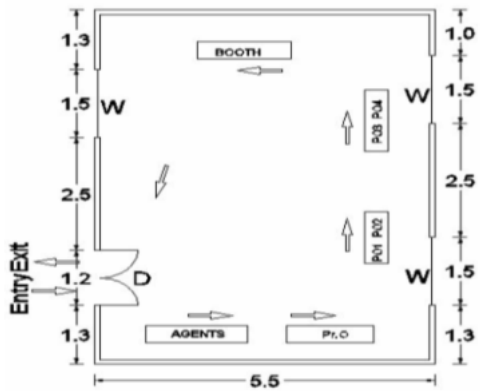

Google Map View

Polling Station Building Front View

Polling Station Front View

Cad View

Key MAP View

1 பெயர் : லதா கணவர் பெயர் : ஜான்சன் வீட்டு எண் : 112 வயது : 42 பாலினம் : பெண் Photo is available	TAU6116016	2 பெயர் : ராகினி சூசை கணவர் பெயர் : சூசை வீட்டு எண் : 112/19 வயது : 36 பாலினம் : பெண் Photo is available	TAU6552939	3 பெயர் : பாணுமதி வெங்கடேசன் கணவர் பெயர் : வெங்கடேசன் வீட்டு எண் : 112/92 வயது : 47 பாலினம் : பெண் Photo is available	TAU6552889
4 பெயர் : பாலமுருகன் ரா தந்தை பெயர் : ராஜா வீட்டு எண் : 112 ஏபி பிலாக் வயது : 24 பாலினம் : ஆண் Photo is available	TAU6247571	5 பெயர் : ராவித்து பிவீ முகமது கணவர் பெயர் : முகமது வீட்டு எண் : 113 வயது : 60 பாலினம் : பெண் Photo is available	TAU6065080	6 பெயர் : ராஜ் க தந்தை பெயர் : கலையரசன்.அ வீட்டு எண் : 113/69 வயது : 22 பாலினம் : ஆண் Photo is available	TAU6580641
7 பெயர் : ஸ்ரீதர் தந்தை பெயர் : முனியம்மாள் வீட்டு எண் : 114 வயது : 24 பாலினம் : ஆண் Photo is available	TAU5775309	8 பெயர் : அனந்தா ராஜ் தந்தை பெயர் : பாண்டியன் வீட்டு எண் : 114/29 கதவு வயது : 32 பாலினம் : ஆண் Photo is available	TAU6350441	9 பெயர் : மகாராஜன் தந்தை பெயர் : அச்சுதா நாயர் வீட்டு எண் : 115 வயது : 69 பாலினம் : ஆண் Photo is available	TAU6127377
10 பெயர் : நார்ஜஹான் கணவர் பெயர் : ஜியாவுதீன் வீட்டு எண் : 115 வயது : 39 பாலினம் : பெண் Photo is available	TAU6067623	11 பெயர் : கவிதா கணவர் பெயர் : அணிகோபால் வீட்டு எண் : 115 வயது : 35 பாலினம் : பெண் Photo is available	TAU5952890	12 பெயர் : முருகன் தந்தை பெயர் : லோகநாதன் வீட்டு எண் : 116 வயது : 66 பாலினம் : ஆண் Photo is available	TAU5980552
13 பெயர் : சேகர் தந்தை பெயர் : கண்ணன் வீட்டு எண் : 116 வயது : 63 பாலினம் : ஆண் Photo is available	TAU5953666	14 பெயர் : சுந்தரி கணவர் பெயர் : ராஜேந்திரன் வீட்டு எண் : 116 வயது : 62 பாலினம் : பெண் Photo is available	TAU5967153	15 பெயர் : ஈஸ்வரி கணவர் பெயர் : கிருஷ்ணன் வீட்டு எண் : 116 வயது : 57 பாலினம் : பெண் Photo is available	TAU5973326
16 பெயர் : பிரமிளா தந்தை பெயர் : பலராமன் வீட்டு எண் : 116 வயது : 57 பாலினம் : பெண் Photo is available	TAU5972914	17 பெயர் : குமார் தந்தை பெயர் : மணவாளன் வீட்டு எண் : 116 வயது : 54 பாலினம் : ஆண் Photo is available	TAU6118368	18 பெயர் : சித்ரா கணவர் பெயர் : அழகர் சாமி வீட்டு எண் : 116 வயது : 43 பாலினம் : பெண் Photo is available	TAU5918057
19 பெயர் : ஹரிராம் தாயின் பெயர் : சுந்தரி வீட்டு எண் : 116 வயது : 36 பாலினம் : ஆண் Photo is available	TAU5967252	20 பெயர் : விஜய் தந்தை பெயர் : சேகர் வீட்டு எண் : 116 வயது : 35 பாலினம் : ஆண் Photo is available	TAU5953997	21 பெயர் : கீர்த்தனா தந்தை பெயர் : ஜெகன் வீட்டு எண் : 116 வயது : 29 பாலினம் : பெண் Photo is available	TAU5982392
22 பெயர் : லக்ஷ்மி கணவர் பெயர் : குமார் வீட்டு எண் : 116/39 வயது : 52 பாலினம் : பெண் Photo is available	TAU6057368	23 பெயர் : சரஸ்வதி தந்தை பெயர் : திருமால் வீட்டு எண் : 117 வயது : 48 பாலினம் : பெண் Photo is available	TAU6057731	24 பெயர் : மணிகண்டன் தந்தை பெயர் : அல்போநிஷா வீட்டு எண் : 117 வயது : 36 பாலினம் : ஆண் Photo is available	TAU5705918
25 பெயர் : பிரபாகரன் தந்தை பெயர் : ராஜேந்திரன் வீட்டு எண் : 117 வயது : 35 பாலினம் : ஆண் Photo is available	TAU5841028	26 பெயர் : லாவண்யா தந்தை பெயர் : திருமால் வீட்டு எண் : 117 வயது : 24 பாலினம் : பெண் Photo is available	TAU6119457	27 பெயர் : வசந்தா கணவர் பெயர் : கணேசன் வீட்டு எண் : 120 வயது : 55 பாலினம் : பெண் Photo is available	TAU5968870
28 பெயர் : ரவி தந்தை பெயர் : டோகாம்மலை வீட்டு எண் : 120 வயது : 53 பாலினம் : ஆண் Photo is available	TAU6067169	29 பெயர் : சிவப்பிரியன் தந்தை பெயர் : பெரியசாமி வீட்டு எண் : 120 வயது : 39 பாலினம் : ஆண் Photo is available	TAU5918792	30 பெயர் : ஸ்ரீநிவாசன் தாயின் பெயர் : ஈஸ்வரி வீட்டு எண் : 120 வயது : 36 பாலினம் : ஆண் Photo is available	TAU5968623