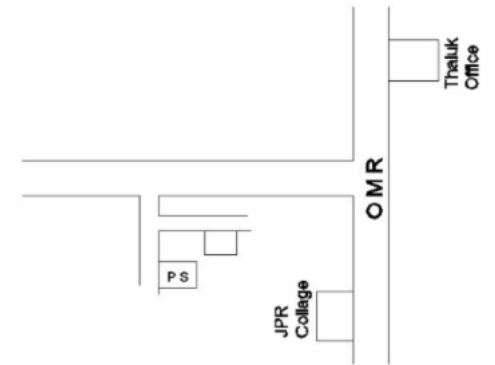

Google Map View

Polling Station Building Front View

Polling Station Front View

Cad View

Key MAP View

1 பெயர் : லதா கணவர் பெயர் : ஜான்சன் வீட்டு எண் : 112 வயது : 42 பாலினம் : பெண் Photo is available	TAU6116016	2 பெயர் : ராகினி சூசை கணவர் பெயர் : சூசை வீட்டு எண் : 112/19 வயது : 36 பாலினம் : பெண் Photo is available	TAU6552939	3 பெயர் : பாணுமதி வெங்கடேசன் கணவர் பெயர் : வெங்கடேசன் வீட்டு எண் : 112/92 வயது : 47 பாலினம் : பெண் Photo is available	TAU6552889
4 பெயர் : பாலமுருகன் ரா தந்தை பெயர் : ராஜா வீட்டு எண் : 112 ஏபி பிலாக் வயது : 24 பாலினம் : ஆண் Photo is available	TAU6247571	5 பெயர் : ராவித்து பிவீ முகமது கணவர் பெயர் : முகமது வீட்டு எண் : 113 வயது : 60 பாலினம் : பெண் Photo is available	TAU6065080	6 பெயர் : ராஜ் க தந்தை பெயர் : கலையரசன்.அ வீட்டு எண் : 113/69 வயது : 22 பாலினம் : ஆண் Photo is available	TAU6580641
7 பெயர் : ஸ்ரீதர் தந்தை பெயர் : முனியம்மாள் வீட்டு எண் : 114 வயது : 24 பாலினம் : ஆண் Photo is available	TAU5775309	8 பெயர் : அனந்தா ராஜ் தந்தை பெயர் : பாண்டியன் வீட்டு எண் : 114/29 கதவு வயது : 32 பாலினம் : ஆண் Photo is available	TAU6350441	9 பெயர் : மகாராஜன் தந்தை பெயர் : அச்சுதா நாயர் வீட்டு எண் : 115 வயது : 69 பாலினம் : ஆண் Photo is available	TAU6127377
10 பெயர் : நார்ஜஹான் கணவர் பெயர் : ஜியாவுதீன் வீட்டு எண் : 115 வயது : 39 பாலினம் : பெண் Photo is available	TAU6067623	11 பெயர் : கவிதா கணவர் பெயர் : அணிகோபால் வீட்டு எண் : 115 வயது : 35 பாலினம் : பெண் Photo is available	TAU5952890	12 பெயர் : முருகன் தந்தை பெயர் : லோகநாதன் வீட்டு எண் : 116 வயது : 66 பாலினம் : ஆண் Photo is available	TAU5980552
13 பெயர் : சேகர் தந்தை பெயர் : கண்ணன் வீட்டு எண் : 116 வயது : 63 பாலினம் : ஆண் Photo is available	TAU5953666	14 பெயர் : சுந்தரி கணவர் பெயர் : ராஜேந்திரன் வீட்டு எண் : 116 வயது : 62 பாலினம் : பெண் Photo is available	TAU5967153	15 பெயர் : ஈஸ்வரி கணவர் பெயர் : கிருஷ்ணன் வீட்டு எண் : 116 வயது : 57 பாலினம் : பெண் Photo is available	TAU5973326
16 பெயர் : பிரமிளா தந்தை பெயர் : பலராமன் வீட்டு எண் : 116 வயது : 57 பாலினம் : பெண் Photo is available	TAU5972914	17 பெயர் : குமார் தந்தை பெயர் : மணவாளன் வீட்டு எண் : 116 வயது : 54 பாலினம் : ஆண் Photo is available	TAU6118368	18 பெயர் : சித்ரா கணவர் பெயர் : அழகர் சாமி வீட்டு எண் : 116 வயது : 43 பாலினம் : பெண் Photo is available	TAU5918057
19 பெயர் : ஹரிராம் தாயின் பெயர் : சுந்தரி வீட்டு எண் : 116 வயது : 36 பாலினம் : ஆண் Photo is available	TAU5967252	20 பெயர் : விஜய் தந்தை பெயர் : சேகர் வீட்டு எண் : 116 வயது : 35 பாலினம் : ஆண் Photo is available	TAU5953997	21 பெயர் : கீர்த்தனா தந்தை பெயர் : ஜெகன் வீட்டு எண் : 116 வயது : 29 பாலினம் : பெண் Photo is available	TAU5982392
22 பெயர் : லக்ஷ்மி கணவர் பெயர் : குமார் வீட்டு எண் : 116/39 வயது : 52 பாலினம் : பெண் Photo is available	TAU6057368	23 பெயர் : சரஸ்வதி தந்தை பெயர் : திருமால் வீட்டு எண் : 117 வயது : 48 பாலினம் : பெண் Photo is available	TAU6057731	24 பெயர் : மணிகண்டன் தந்தை பெயர் : அல்போநிஷா வீட்டு எண் : 117 வயது : 36 பாலினம் : ஆண் Photo is available	TAU5705918
25 பெயர் : பிரபாகரன் தந்தை பெயர் : ராஜேந்திரன் வீட்டு எண் : 117 வயது : 35 பாலினம் : ஆண் Photo is available	TAU5841028	26 பெயர் : லாவண்யா தந்தை பெயர் : திருமால் வீட்டு எண் : 117 வயது : 24 பாலினம் : பெண் Photo is available	TAU6119457	27 பெயர் : வசந்தா கணவர் பெயர் : கணேசன் வீட்டு எண் : 120 வயது : 55 பாலினம் : பெண் Photo is available	TAU5968870
28 பெயர் : ரவி தந்தை பெயர் : டோகாம்மலை வீட்டு எண் : 120 வயது : 53 பாலினம் : ஆண் Photo is available	TAU6067169	29 பெயர் : சிவப்பிரியன் தந்தை பெயர் : பெரியசாமி வீட்டு எண் : 120 வயது : 39 பாலினம் : ஆண் Photo is available	TAU5918792	30 பெயர் : ஸ்ரீநிவாசன் தாயின் பெயர் : ஈஸ்வரி வீட்டு எண் : 120 வயது : 36 பாலினம் : ஆண் Photo is available	TAU5968623