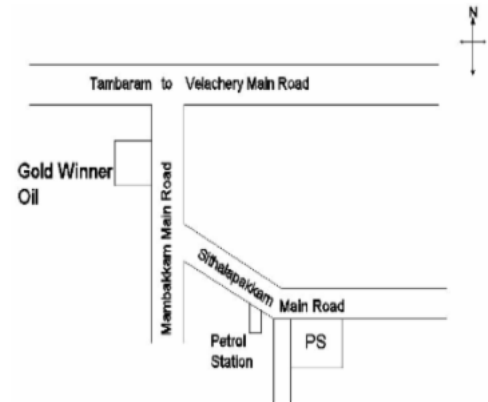

Key MAP View