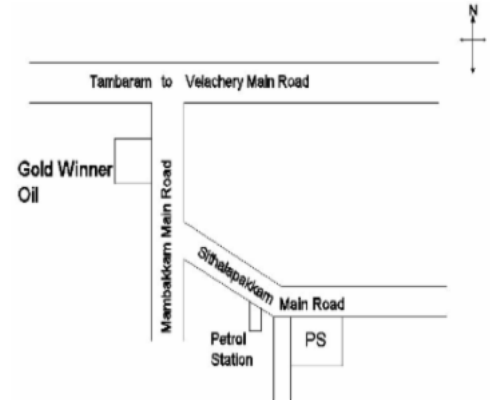

வாக்காளர் பதிவு அலுவலரின்
கையொப்பம்

Nazri Naksha

Google Map View

Polling Station Building Front View

Polling Station Front View

Cad View

Key MAP View

சட்டமன்றத் தொகுதியின் எண் மற்றும் பெயர் : 27-சோழிங்கநல்லூர்
பிரிவு எண் மற்றும் பெயர் 1-தாம்பரம் (மா), பெரும்பாக்கம், வார்டு 2 எம் ஜி ஆர் தெரு இந்திரா நகர்