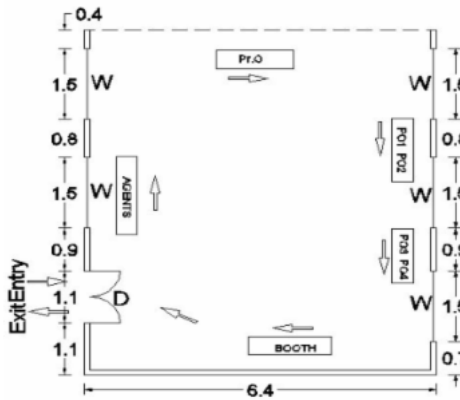

வாக்காளர் பதிவு அலுவலரின்
கையொப்பம்

Nazri Naksha

Google Map View

Polling Station Building Front View

Polling Station Front View

Cad View

Key MAP View

சட்டமன்றத் தொகுதியின் எண் மற்றும் பெயர் : 27-சோழிங்கநல்லூர்
பிரிவு எண் மற்றும் பெயர் 1-தாம்பரம் (மா), பெரும்பாக்கம், வார்டு 2 எம் ஜி ஆர் தெரு இந்திரா நகர்