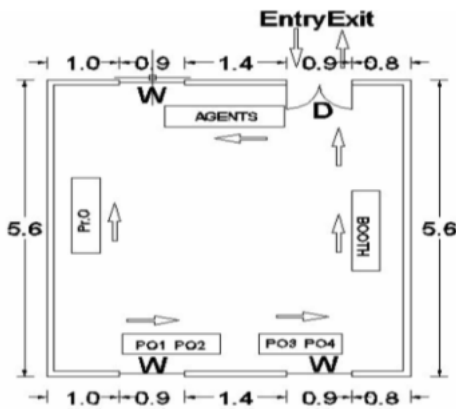

Google Map View

Polling Station Building Front View

Polling Station Front View

Cad View

Key MAP View

சட்டமன்றத் தொகுதியின் எண் மற்றும் பெயர் : 27-சோழிங்கநல்லூர்
பிரிவு எண் மற்றும் பெயர் : 1-தாம்பரம் (மா), பெரும்பாக்கம், வார்டு 4 விஷ்ணுவர்மன் தெரு