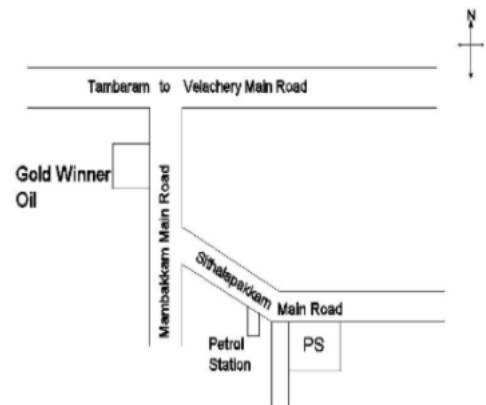

Google Map View

Polling Station Building Front View

Polling Station Front View

Cad View

Key MAP View

சட்டமன்றத் தொகுதியின் எண் மற்றும் பெயர் : 27-சோழிங்கநல்லூர்
பிரிவு எண் மற்றும் பெயர் : 1-தாம்பரம் (மா), பெரும்பாக்கம், வார்டு 4 விஷ்ணுவர்மன் தெரு