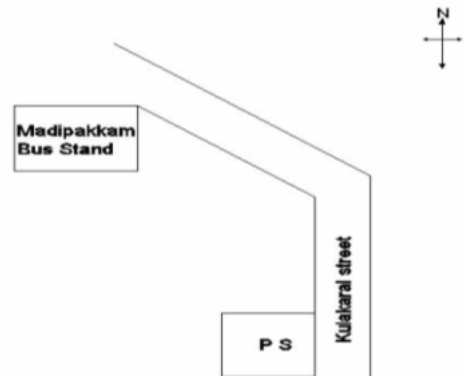

Google Map View

Polling Station Building Front View

Polling Station Front View

Cad View

Key MAP View

சட்டமன்றத் தொகுதியின் எண் மற்றும் பெயர் : 27-சோழிங்கநல்லூர்
பிரிவு எண் மற்றும் பெயர் 1-மடிப்பாக்கம், வார்டு 187 கார்த்திகேயபுரம் 12வதுதெரு