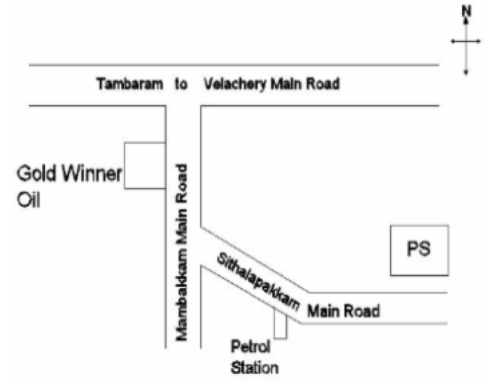

வாக்காளர் பதிவு அலுவலரின்
கையொப்பம்

Nazri Naksha

Google Map View

Polling Station Building Front View

Polling Station Front View

Cad View

Key MAP View

சட்டமன்றத் தொகுதியின் எண் மற்றும் பெயர் : 27-சோழிங்கநல்லூர்
பிரிவு எண் மற்றும் பெயர் 1-தாம்பரம் (மா), பெரும்பாக்கம், வள்ளுவர் நகர் 5வது தெரு