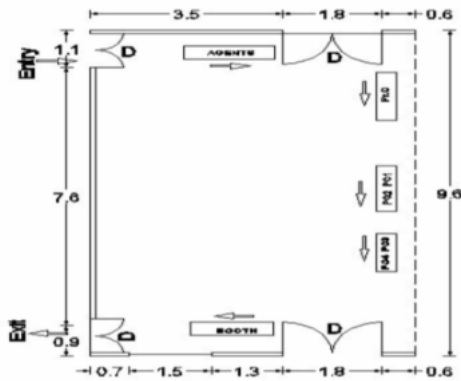

வாக்காளர் பதிவு அலுவலரின்
கையொப்பம்

Nazri Naksha

Google Map View

Polling Station Building Front View

Polling Station Front View

Cad View

Key MAP View

சட்டமன்றத் தொகுதியின் எண் மற்றும் பெயர் : 27-சோழிங்கநல்லூர்
பிரிவு எண் மற்றும் பெயர் 1-தாம்பரம் (மா), பெரும்பாக்கம், வள்ளுவர் நகர் 5வது தெரு