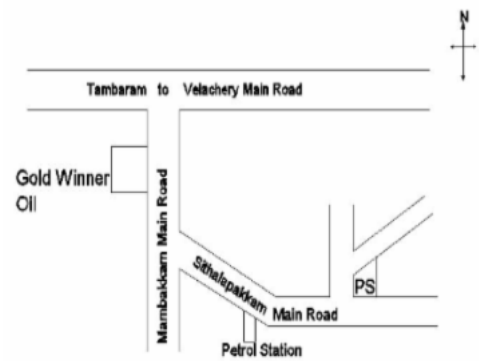

Google Map View

Polling Station Building Front View

Polling Station Front View

Cad View

Key MAP View

சட்டமன்றத் தொகுதியின் எண் மற்றும் பெயர் : 27-சோழிங்கநல்லூர்  
பிரிவு எண் மற்றும் பெயர் 1-தாம்பரம் (மா), பெரும்பாக்கம், பழனிடி அம்மன் கோயில் தெரு