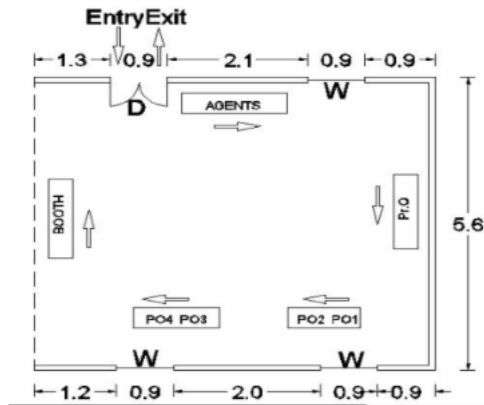

Google Map View

Polling Station Building Front View

Polling Station Front View

Cad View

Key MAP View

சட்டமன்றத் தொகுதியின் எண் மற்றும் பெயர் : 27-சோழிங்கநல்லூர்  
பிரிவு எண் மற்றும் பெயர் 1-தாம்பரம் (மா), பெரும்பாக்கம், பழனிடி அம்மன் கோயில் தெரு