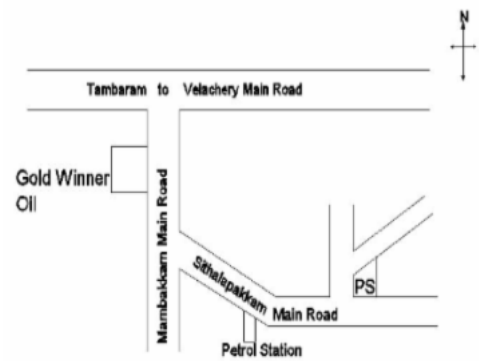

Google Map View

Polling Station Building Front View

Polling Station Front View

Cad View

Key MAP View

சட்டமன்றத் தொகுதியின் எண் மற்றும் பெயர் : 27-சோழிங்கநல்லூர்  
பிரிவு எண் மற்றும் பெயர் 1-தாம்பரம் (மா), பெரும்பாக்கம், செளமியா நகர் மெயின் ரோடு