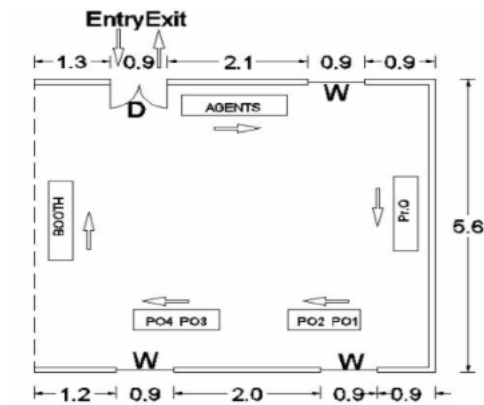

Google Map View

Polling Station Building Front View

Polling Station Front View

Cad View

Key MAP View

சட்டமன்றத் தொகுதியின் எண் மற்றும் பெயர் : 27-சோழிங்கநல்லூர்  
பிரிவு எண் மற்றும் பெயர் 1-தாம்பரம் (மா), பெரும்பாக்கம், செளமியா நகர் மெயின் ரோடு