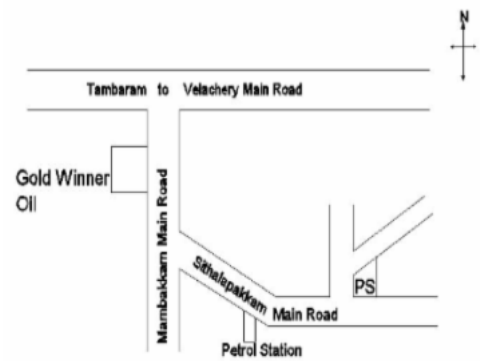

Google Map View

Polling Station Building Front View

Polling Station Front View

Cad View

Key MAP View

சட்டமன்றத் தொகுதியின் எண் மற்றும் பெயர் : 27-சோழிங்கநல்லூர்  
பிரிவு எண் மற்றும் பெயர் : 1-தாம்பரம் (மா), சித்தாலபாக்கம், வார்டு 1 அண்ணா தெரு