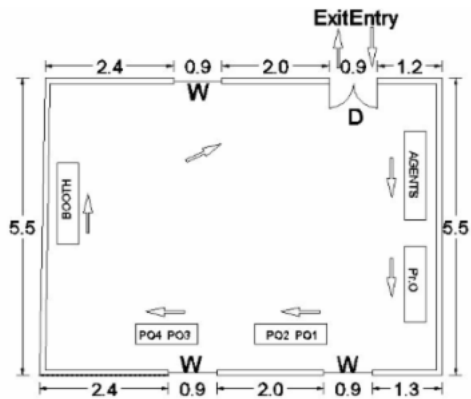

Google Map View

Polling Station Building Front View

Polling Station Front View

Cad View

Key MAP View

சட்டமன்றத் தொகுதியின் எண் மற்றும் பெயர் : 27-சோழிங்கநல்லூர்  
பிரிவு எண் மற்றும் பெயர் : 1-தாம்பரம் (மா), சித்தாலபாக்கம், வார்டு 1 அண்ணா தெரு