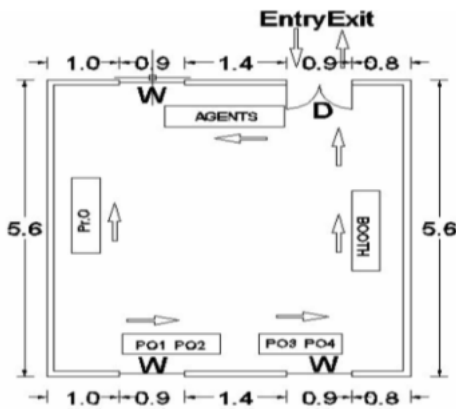

Google Map View

Polling Station Building Front View

Polling Station Front View

Cad View

Key MAP View

சட்டமன்றத் தொகுதியின் எண் மற்றும் பெயர் : 27-சோழிங்கநல்லூர் பிரிவு எண் மற்றும் பெயர் 1-தாம்பரம் (மா), சித்தாலபாக்கம், வார்டு 1 பஜனை கோயில் தெரு