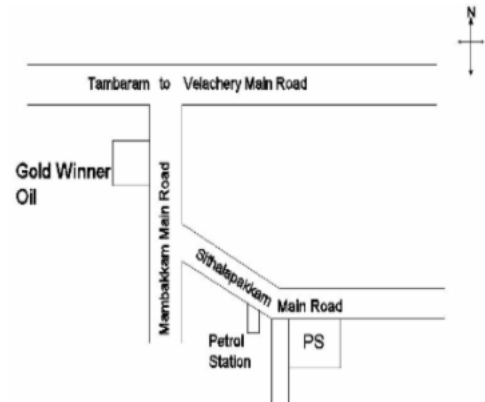

Google Map View

Polling Station Building Front View

Polling Station Front View

Cad View

Key MAP View

சட்டமன்றத் தொகுதியின் எண் மற்றும் பெயர் : 27-சோழிங்கநல்லூர் பிரிவு எண் மற்றும் பெயர் 1-தாம்பரம் (மா), சித்தாலபாக்கம், வார்டு 1 பஜனை கோயில் தெரு