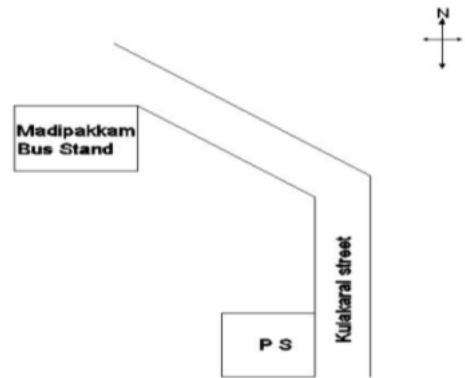

Google Map View

Polling Station Building Front View

Polling Station Front View

Cad View

Key MAP View

சட்டமன்றத் தொகுதியின் எண் மற்றும் பெயர் : 27-சோழிங்கநல்லூர் பிரிவு எண் மற்றும் பெயர் 1-மடிப்பாக்கம், வார்டு 187 பஜனைகோவில் தெரு