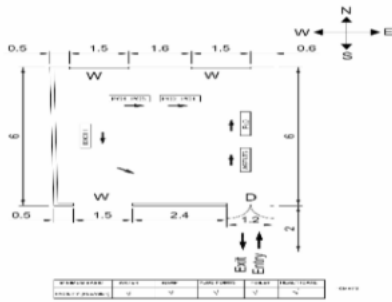

Google Map View

Polling Station Building Front View

Polling Station Front View

Cad View

Key MAP View

சட்டமன்றத் தொகுதியின் எண் மற்றும் பெயர் : 27-சோழிங்கநல்லூர் பிரிவு எண் மற்றும் பெயர் 1-மடிப்பாக்கம், வார்டு 187 பஜனைகோவில் தெரு