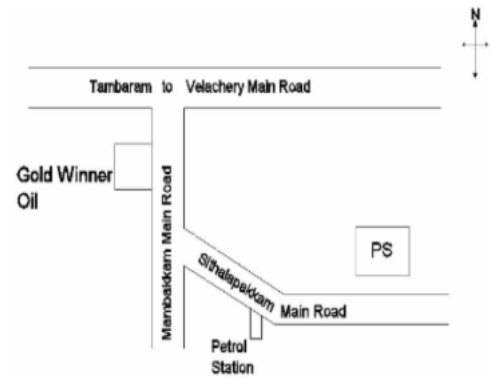

Google Map View

Polling Station Building Front View

Polling Station Front View

Cad View

Key MAP View

சட்டமன்றத் தொகுதியின் எண் மற்றும் பெயர் : 27-சோழிங்கநல்லூர்  
பிரிவு எண் மற்றும் பெயர் 1-தாம்பரம் (மா), சித்தாலபாக்கம், வார்டு 2 எம் ஜி ஆர் நகர்