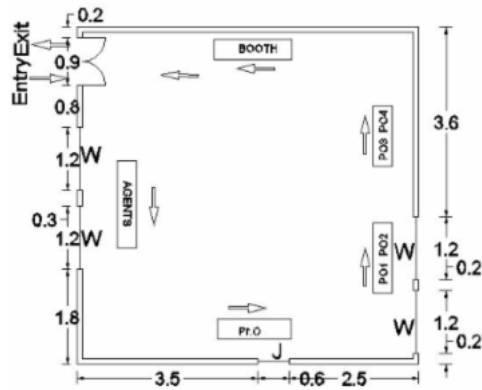

Google Map View

Polling Station Building Front View

Polling Station Front View

Cad View

Key MAP View

சட்டமன்றத் தொகுதியின் எண் மற்றும் பெயர் : 27-சோழிங்கநல்லூர்  
பிரிவு எண் மற்றும் பெயர் 1-தாம்பரம் (மா), சித்தாலபாக்கம், வார்டு 2 எம் ஜி ஆர் நகர்