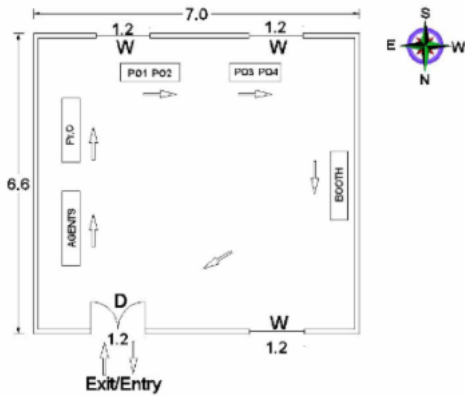

Google Map View

Polling Station Building Front View

Polling Station Front View

Cad View

Key MAP View

1 பெயர் : கௌரி கணவர் பெயர் : கோவிந்தராசு வீட்டு எண் : 1 வயது : 50 பாலினம் : பெண் Photo is available	TAU3206539	2 பெயர் : குமரேசன் தந்தை பெயர் : லட்சுமணபெருமாள் வீட்டு எண் : 1 வயது : 45 பாலினம் : ஆண் Photo is available	TAU0281030	3 பெயர் : விஷ்ணு பிரியா தந்தை பெயர் : ராஜேந்திரன் வீட்டு எண் : 1 வயது : 29 பாலினம் : பெண் Photo is available	TAU4587440
4 பெயர் : ஜீவகன் தந்தை பெயர் : ஜெயச்சந்திரன் வீட்டு எண் : 1/133அண்ணா நகர் 6- வதுதெரு வயது : 26 பாலினம் : ஆண் Photo is available	TAU6187017	5 பெயர் : முரளி தந்தை பெயர் : பாலசுப்ரமணி வீட்டு எண் : 1-306 வயது : 63 பாலினம் : ஆண் Photo is available	TAU3761244	6 பெயர் : நித்யா தேவி தந்தை பெயர் : பாலகுமார் வீட்டு எண் : 1-306 வயது : 39 பாலினம் : பெண் Photo is available	TAU3442183
7 பெயர் : கலைசெல்வி தந்தை பெயர் : முரளி வீட்டு எண் : 1-306 வயது : 38 பாலினம் : பெண் Photo is available	TAU3442191	8 பெயர் : சரோஜினிதேவி தந்தை பெயர் : சுப்ரமணி வீட்டு எண் : 1-319 வயது : 31 பாலினம் : பெண் Photo is available	TAU4216511	9 பெயர் : வெள்ளைசாமி தந்தை பெயர் : துரைசாமி வீட்டு எண் : 1-352 வயது : 76 பாலினம் : ஆண் Photo is available	TAU4216123
10 பெயர் : கிருஷ்ணமூர்த்தி தந்தை பெயர் : முத்து வீட்டு எண் : 1-352 வயது : 46 பாலினம் : ஆண் Photo is available	TAU4216115	11 பெயர் : சாரூமதி கணவர் பெயர் : கிருஷ்ணமூர்த்தி வீட்டு எண் : 1-352 வயது : 44 பாலினம் : பெண் Photo is available	TAU4216099	12 பெயர் : மாதையன் தந்தை பெயர் : பொன்னன் வீட்டு எண் : 1-371 வயது : 72 பாலினம் : ஆண் Photo is available	TAU3442050
13 பெயர் : ஆலன் ரிச்சர்டு தந்தை பெயர் : ஜெகநாதன் வீட்டு எண் : 1-381 வயது : 31 பாலினம் : ஆண் Photo is available	TAU3206273	14 பெயர் : பீட் சாம்பிராஸ் தந்தை பெயர் : ஜெயநாதன் வீட்டு எண் : 1-381 வயது : 29 பாலினம் : ஆண் Photo is available	TAU3206265	15 பெயர் : திரிவேணி கணவர் பெயர் : பிரபு ஆனந்த் வீட்டு எண் : 2 வயது : 45 பாலினம் : பெண் Photo is available	TAU3207016
16 பெயர் : ஷமிம் கணவர் பெயர் : கரீம் வீட்டு எண் : 2-46 வயது : 61 பாலினம் : பெண் Photo is available	EZZ1432210	17 பெயர் : நாராயணன் தந்தை பெயர் : காளியப்பன் வீட்டு எண் : 2-103 வயது : 41 பாலினம் : ஆண் Photo is available	TAU3206687	18 பெயர் : சந்தோஷ் தந்தை பெயர் : சேகர் வீட்டு எண் : 2-142 வயது : 28 பாலினம் : ஆண் Photo is available	TAU4216529
19 பெயர் : பவானி தந்தை பெயர் : பாலாஜி வீட்டு எண் : 2/154 வயது : 24 பாலினம் : பெண் Photo is available	TAU6039580	20 பெயர் : வசந்தி கணவர் பெயர் : செளந்தரபாண்டியன் வீட்டு எண் : 2-209 வயது : 42 பாலினம் : பெண் Photo is available	TAU1119734	21 பெயர் : தமிழ்செல்வன் தந்தை பெயர் : தமிழ்வாணன் வீட்டு எண் : 2/331 வயது : 25 பாலினம் : ஆண் Photo is available	TAU5668108
22 பெயர் : குமார் தந்தை பெயர் : காளிதாஸ் வீட்டு எண் : 2-377 வயது : 61 பாலினம் : ஆண் Photo is available	TAU2702660	23 பெயர் : லக்ஷ்மி பிரியா கணவர் பெயர் : குமரன் வீட்டு எண் : 2/398 வயது : 34 பாலினம் : பெண் Photo is available	TAU6157853	24 பெயர் : சாரூமதி கணவர் பெயர் : வரதராஜன் வீட்டு எண் : 2-426-1496 வயது : 70 பாலினம் : பெண் Photo is available	TAU2392991
25 பெயர் : ஹாஜிரா கணவர் பெயர் : க ஜாவீத் அஹமத் வீட்டு எண் : 2/467 வயது : 35 பாலினம் : பெண் Photo is available	TAU6460596	26 பெயர் : கஞ்சன் தேவி கணவர் பெயர் : மேகாராம் வீட்டு எண் : 2-472 வயது : 39 பாலினம் : பெண் Photo is available	TAU1131317	27 பெயர் : கருணாகரன் தந்தை பெயர் : குணசேகரன் வீட்டு எண் : 2-483 வயது : 35 பாலினம் : ஆண் Photo is available	TAU1135763
28 பெயர் : மலர்செல்வி கணவர் பெயர் : கமலக்கண்ணன் வீட்டு எண் : 2-541 வயது : 46 பாலினம் : பெண் Photo is available	TAU1747757	29 பெயர் : கோவிந்தராஜ் தந்தை பெயர் : சுப்பையா வீட்டு எண் : 2-550 வயது : 76 பாலினம் : ஆண் Photo is available	TAU2390656	30 பெயர் : ஆனந்தஜோதி கணவர் பெயர் : கோவிந்தராஜ் வீட்டு எண் : 2-550 வயது : 63 பாலினம் : பெண் Photo is available	TAU2390664