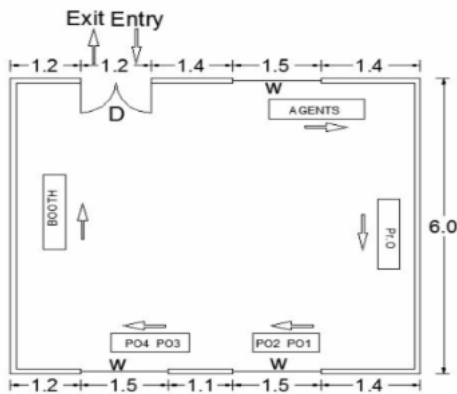

Google Map View

Polling Station Building Front View

Polling Station Front View

Cad View

Key MAP View

1 பெயர் : திவ்யா கணவர் பெயர் : கோபிநாத் வீட்டு எண் : 1-15-1464 வயது : 41 பாலினம் : பெண்	TAU2705291 Photo is available	2 பெயர் : ஆர்த்தி ஜி தந்தை பெயர் : காந்திமணி ந வீட்டு எண் : 1/27 வயது : 29 பாலினம் : பெண்	TAU6775100 Photo is available	3 பெயர் : லக்ஷ்மி கணவர் பெயர் : செந்தில் வீட்டு எண் : 1/210 வயது : 39 பாலினம் : பெண்	TAU6200224 Photo is available
4 பெயர் : செந்தில் தந்தை பெயர் : சுப்பிரமணி வீட்டு எண் : 1/210 வயது : 39 பாலினம் : ஆண்	TAU6200182 Photo is available	5 பெயர் : மேரி எலிசபெத் கணவர் பெயர் : டேனியல் வீட்டு எண் : 1-219 வயது : 60 பாலினம் : பெண்	TAU2706323 Photo is available	6 பெயர் : ஜேனட்டெய்யசீலி கணவர் பெயர் : டேனியல் வீட்டு எண் : 1-229 வயது : 43 பாலினம் : பெண்	TAU2706901 Photo is available
7 பெயர் : பிச்சையம்மாள் கணவர் பெயர் : போஸ் வீட்டு எண் : 1-279 வயது : 78 பாலினம் : பெண்	TAU2452076 Photo is available	8 பெயர் : போஸ் தந்தை பெயர் : ராஜூபிள்ளை வீட்டு எண் : 1-279 வயது : 74 பாலினம் : ஆண்	TAU2452068 Photo is available	9 பெயர் : பிரபா கணவர் பெயர் : மயில்வாகனன் வீட்டு எண் : 1-279 வயது : 44 பாலினம் : பெண்	TAU2452092 Photo is available
# 10 பெயர் : மயில் வாகனன் போஸ் தந்தை பெயர் : போஸ் வீட்டு எண் : 1-279 வயது : 43 பாலினம் : ஆண்	TAU2452084 Photo is available	11 பெயர் : ஜெயலட்சுமி கணவர் பெயர் : முருகன் வீட்டு எண் : 1-284 வயது : 48 பாலினம் : பெண்	TAU2706232 Photo is available	12 பெயர் : சீனீவாசன் தந்தை பெயர் : பாண்டராம் வீட்டு எண் : 1/321 வயது : 43 பாலினம் : ஆண்	TAU6200125 Photo is available
13 பெயர் : முத்துலட்சுமி தந்தை பெயர் : சீனீவாசன் வீட்டு எண் : 1/321 வயது : 41 பாலினம் : பெண்	TAU6200315 Photo is available	14 பெயர் : முகமது ரபி தந்தை பெயர் : உசைன் முகமது வீட்டு எண் : 1/356 வயது : 58 பாலினம் : ஆண்	TAU6200067 Photo is available	15 பெயர் : பல்கீஸ் ராஜாத்தி கணவர் பெயர் : முகமது ரபி வீட்டு எண் : 1/356 வயது : 51 பாலினம் : பெண்	TAU6200075 Photo is available
16 பெயர் : சதாம் உசைன் தந்தை பெயர் : முகமது ரபி வீட்டு எண் : 1/356 வயது : 32 பாலினம் : ஆண்	TAU6200091 Photo is available	17 பெயர் : பூர்ஜா கணவர் பெயர் : சரவணன் வீட்டு எண் : 1/364 வயது : 44 பாலினம் : பெண்	TAU6200026 Photo is available	18 பெயர் : தனலட்சுமி கணவர் பெயர் : கோபாலகிருஷ்ணன் வீட்டு எண் : 1/380 வயது : 30 பாலினம் : பெண்	TAU6199996 Photo is available
19 பெயர் : வி ஜெ மெரின் கணவர் பெயர் : மார்டின் பிரபு வீட்டு எண் : 1-482, டென்சி வில்லா வயது : 40 பாலினம் : பெண்	TAU5217450 Photo is available	20 பெயர் : முத்துகுமார் தந்தை பெயர் : ராமசாமி வீட்டு எண் : 1/599 வயது : 41 பாலினம் : ஆண்	TAU6200034 Photo is available	21 பெயர் : சாய்பிரியதர்ஷினி தந்தை பெயர் : வெங்கடேசன் வீட்டு எண் : 1/645 வயது : 25 பாலினம் : பெண்	TAU6200083 Photo is available
22 பெயர் : தங்கராஜ் தந்தை பெயர் : சக்திவேல் வீட்டு எண் : 1-793-B வயது : 48 பாலினம் : ஆண்	EZZ8444226 Photo is available	23 பெயர் : சுகா கணவர் பெயர் : தங்கராஜ் வீட்டு எண் : 1-793-B வயது : 45 பாலினம் : பெண்	EZZ8444234 Photo is available	24 பெயர் : அப்துல் ரஹ்மான் தந்தை பெயர் : நாசூர் கனி வீட்டு எண் : 1-1299 வயது : 51 பாலினம் : ஆண்	TAU1716968 Photo is available
25 பெயர் : திலிப்குமார் தந்தை பெயர் : பூராராம் வீட்டு எண் : 1-1550 வயது : 52 பாலினம் : ஆண்	TAU0363192 Photo is available	26 பெயர் : கௌதம் தந்தை பெயர் : பூராராம் வீட்டு எண் : 1-1550 வயது : 45 பாலினம் : ஆண்	TAU0363176 Photo is available	27 பெயர் : கீதா கணவர் பெயர் : கௌதம் வீட்டு எண் : 1-1550 வயது : 44 பாலினம் : பெண்	TAU0363168 Photo is available
28 பெயர் : லான்போஸ்கோ தந்தை பெயர் : மணி வீட்டு எண் : 1-1626 வயது : 42 பாலினம் : ஆண்	TAU2706356 Photo is available	29 பெயர் : ஷைனி கணவர் பெயர் : லான்போஸ்கோ வீட்டு எண் : 1-1626 வயது : 40 பாலினம் : பெண்	TAU2706349 Photo is available	30 பெயர் : ரீட்டா மரிய செலின் கணவர் பெயர் : லூர்து நாதன் வீட்டு எண் : 1-1762 வயது : 64 பாலினம் : பெண்	TAU1137942 Photo is available