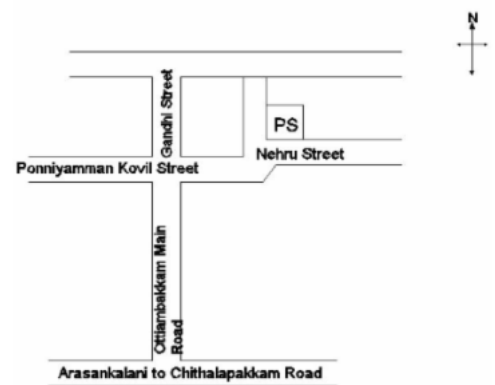

Key MAP View