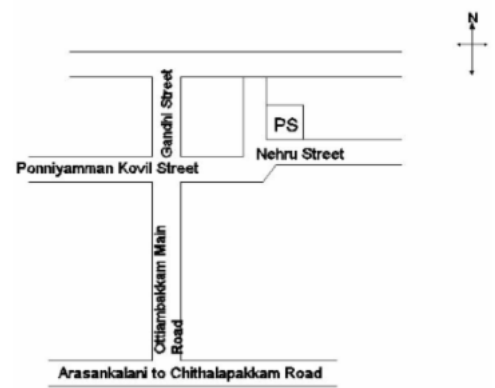

Key MAP View