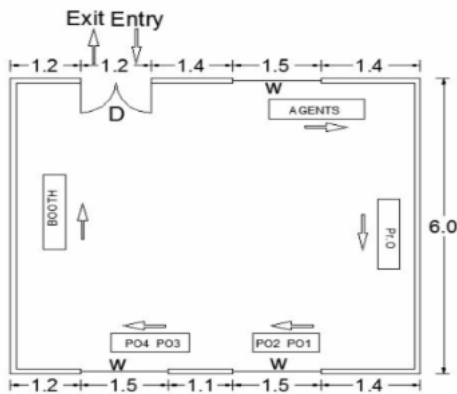

Google Map View

Polling Station Building Front View

Polling Station Front View

Cad View

Key MAP View

1 பெயர் : தினகரன் தந்தை பெயர்: மணி வீட்டு எண் : 1 வயது : 50 பாலினம் : ஆண் Photo is available	TAU3209301	2 பெயர் : கமலதாஸ் தந்தை பெயர்: சுந்தரராசு வீட்டு எண் : 1-69 வயது : 48 பாலினம் : ஆண் Photo is available	TAU3208675	3 பெயர் : நிர்மலா கணவர் பெயர்: கமலதாஸ் வீட்டு எண் : 1-69 வயது : 41 பாலினம் : பெண் Photo is available	TAU3208667
4 பெயர் : காந்திமதி கணவர் பெயர்: நெல்லையப்பன் வீட்டு எண் : 1-70 வயது : 70 பாலினம் : பெண் Photo is available	TAU3208758	5 பெயர் : சுப்பிரமணியன் தந்தை பெயர்: நெல்லையப்பன் வீட்டு எண் : 1-70 வயது : 46 பாலினம் : ஆண் Photo is available	TAU3210697	6 பெயர் : இந்துமதி கணவர் பெயர்: சுப்பிரமணியன் வீட்டு எண் : 1-70 வயது : 40 பாலினம் : பெண் Photo is available	TAU3208741
7 பெயர் : கமலக்கண்ணன் தந்தை பெயர்: இராமதாஸ் வீட்டு எண் : 1-92 வயது : 42 பாலினம் : ஆண் Photo is available	TAU4219010	8 பெயர் : செந்தில் குமார் தந்தை பெயர்: சந்திர சேகரன் வீட்டு எண் : 1-119 வயது : 55 பாலினம் : ஆண் Photo is available	TAU4639415	9 பெயர் : உஷா தேவி கணவர் பெயர்: செந்தில் குமார் வீட்டு எண் : 1-119 வயது : 51 பாலினம் : பெண் Photo is available	TAU4639407
10 பெயர் : கோல்டா தந்தை பெயர்: குட்டியப்பன் வீட்டு எண் : 1-205 வயது : 31 பாலினம் : பெண் Photo is available	TAU3209848	11 பெயர் : சரவணன் தந்தை பெயர்: திருசங்கு வீட்டு எண் : 1-227 வயது : 50 பாலினம் : ஆண் Photo is available	TAU3517828	12 பெயர் : சத்யா கணவர் பெயர்: சரவணன் வீட்டு எண் : 1-227 வயது : 38 பாலினம் : பெண் Photo is available	TAU3517836
13 பெயர் : தமிழரசி கணவர் பெயர்: அசோக்ராஜா வீட்டு எண் : 1-1034 வயது : 43 பாலினம் : பெண் Photo is available	TAU3621356	14 பெயர் : பத்மாதேவி கணவர் பெயர்: கணபதி வீட்டு எண் : 2-92 வயது : 42 பாலினம் : பெண் Photo is available	TAU4219002	15 பெயர் : கார்த்திகேயன் தந்தை பெயர்: ராஜேந்திரன் வீட்டு எண் : 2-1753 வயது : 47 பாலினம் : ஆண் Photo is available	TAU3210820
16 பெயர் : பகவதி தேவி கணவர் பெயர்: கார்த்திகேயன் வீட்டு எண் : 2-1753 வயது : 38 பாலினம் : பெண் Photo is available	TAU3210853	17 பெயர் : திலீப் குமார் ரகுபதி தாயின் பெயர்: சாந்தகுமாரி ரகுபதி வீட்டு எண் : 2/427, 1-வது தளம் வயது : 44 பாலினம் : ஆண் Photo is available	TAU6275259	18 பெயர் : உஷா கணவர் பெயர்: கேசவராஜ் வீட்டு எண் : 3-42 வயது : 72 பாலினம் : பெண் Photo is available	TAU5621669
19 பெயர் : அருண்பிரசாத் தந்தை பெயர்: கேசவராஜ் வீட்டு எண் : 3-42 வயது : 45 பாலினம் : ஆண் Photo is available	FYL4345252	20 பெயர் : திவ்யா கணவர் பெயர்: அந்தேர்னி வீட்டு எண் : 3-73 வயது : 36 பாலினம் : பெண் Photo is available	TAU3443439	21 பெயர் : பிரவீன் தந்தை பெயர்: தியாகராஜ் வீட்டு எண் : 3-73A வயது : 40 பாலினம் : ஆண் Photo is available	TAU3443496
22 பெயர் : தாஸ் தந்தை பெயர்: மாணிக்கம் வீட்டு எண் : 3-78 வயது : 77 பாலினம் : ஆண் Photo is available	TAU3208501	23 பெயர் : மாதவன் தந்தை பெயர்: பாலசுந்தரம் வீட்டு எண் : 3-184 வயது : 67 பாலினம் : ஆண் Photo is available	TAU3621067	24 பெயர் : பாரத்சத்யா தந்தை பெயர்: மாதவன் வீட்டு எண் : 3-184 வயது : 37 பாலினம் : ஆண் Photo is available	TAU3621240
25 பெயர் : ராணி கணவர் பெயர்: முனுசாமி வீட்டு எண் : 3-208 வயது : 68 பாலினம் : பெண் Photo is available	TAU3517810	26 பெயர் : விஜயன் தந்தை பெயர்: பரசுராமன் வீட்டு எண் : 3-433 வயது : 60 பாலினம் : ஆண் Photo is available	TAU3210523	27 பெயர் : அசோக் தந்தை பெயர்: விஜயன் வீட்டு எண் : 3-433 வயது : 35 பாலினம் : ஆண் Photo is available	TAU3210507
28 பெயர் : சுந்தர் தந்தை பெயர்: விஜயன் வீட்டு எண் : 3-433 வயது : 34 பாலினம் : ஆண் Photo is available	TAU3210499	29 பெயர் : சோபனா தந்தை பெயர்: விஜயன் வீட்டு எண் : 3-433 வயது : 31 பாலினம் : பெண் Photo is available	TAU3210481	30 பெயர் : வெங்கடேசன் தந்தை பெயர்: சங்கரன் வீட்டு எண் : 3/624 வயது : 53 பாலினம் : ஆண் Photo is available	TAU6132864