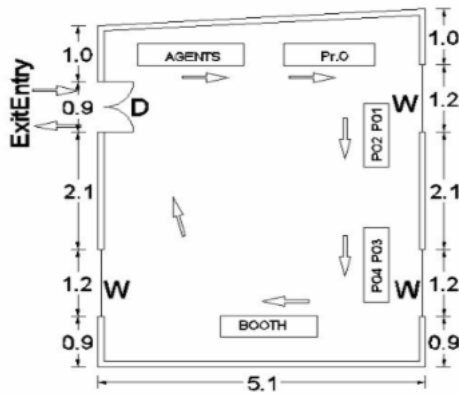

Google Map View

Polling Station Building Front View

Polling Station Front View

Cad View

Key MAP View

1 பெயர் : குமார் தந்தை பெயர்: இராஜதுரை வீட்டு எண் : 2-109B வயது : 53 பாலினம் : ஆண் Photo is available TAU2398295	2 பெயர் : அன்னபூர்ணா கணவர் பெயர்: செல்வரங்கன் வீட்டு எண் : 2-1069 வயது : 78 பாலினம் : பெண் Photo is available TAU1883479	3 பெயர் : பவன்குமார் தந்தை பெயர்: செல்வரங்கம் வீட்டு எண் : 2-1096 வயது : 56 பாலினம் : ஆண் Photo is available TAU1718741
4 பெயர் : சூதா கணவர் பெயர்: குமார் வீட்டு எண் : 2-1098 வயது : 47 பாலினம் : பெண் Photo is available TAU2398303	5 பெயர் : மானஸா தந்தை பெயர்: குமார் வீட்டு எண் : 2/1098 வயது : 26 பாலினம் : பெண் Photo is available TAU5223912	# 6 பெயர் : குணசேகர் பெ தந்தை பெயர்: பெரியண்ணன் வீட்டு எண் : 2-1101 வயது : 51 பாலினம் : ஆண் Photo is available TAU2398279
# 7 பெயர் : சசிகலா ரா கணவர் பெயர்: குணசேகர் வீட்டு எண் : 2-1101 வயது : 44 பாலினம் : பெண் Photo is available TAU2398261	# 8 பெயர் : குமார் தந்தை பெயர்: ராமசாமி வீட்டு எண் : 5 வயது : 62 பாலினம் : ஆண் Photo is available TAU4623765	9 பெயர் : ஷர்மிளா கணவர் பெயர்: ஷங்கர் வீட்டு எண் : 5 வயது : 30 பாலினம் : பெண் Photo is available TAU4512828
10 பெயர் : நடராஜன் தந்தை பெயர்: சுந்தரம் வீட்டு எண் : 5/22 வயது : 46 பாலினம் : ஆண் Photo is available TAU4819041	11 பெயர் : லக்ஷ்மி கணவர் பெயர்: நடராஜன் வீட்டு எண் : 5-22 மனை எண் 15 வயது : 37 பாலினம் : பெண் Photo is available TAU5784897	12 பெயர் : நிகிதாஷ்ரி சி தந்தை பெயர்: பவன்குமார் வீட்டு எண் : 5/25, மனை 17 வயது : 22 பாலினம் : பெண் Photo is available TAU6841506
13 பெயர் : எடுகொண்டலு தந்தை பெயர்: வெங்கடேஷ்வரலு வீட்டு எண் : 15 வயது : 66 பாலினம் : ஆண் Photo is available TAU4819520	14 பெயர் : குமரேசன் தந்தை பெயர்: கோவிந்தராசன் வீட்டு எண் : 18 வயது : 50 பாலினம் : ஆண் Photo is available TAU1140144	15 பெயர் : தெரஸ் ரெஜினிஸ் கணவர் பெயர்: ஆரோக்ய சாமி வீட்டு எண் : 18 வயது : 44 பாலினம் : பெண் Photo is available TAU2732741
16 பெயர் : சங்கீதா கணவர் பெயர்: குமரேசன் வீட்டு எண் : 18 வயது : 43 பாலினம் : பெண் Photo is available TAU1131937	17 பெயர் : தீன்முகத்து காதர் பாட்சா தந்தை பெயர்: முகமது யாசுப வீட்டு எண் : 19A வயது : 48 பாலினம் : ஆண் Photo is available TAU2398311	18 பெயர் : மனோஜ்குமார் தந்தை பெயர்: சந்திரசேகரன் வீட்டு எண் : 108 வயது : 38 பாலினம் : ஆண் Photo is available TAU5227889
19 பெயர் : மெகர்நிஷா கணவர் பெயர்: பாபு வீட்டு எண் : 720A வயது : 54 பாலினம் : பெண் Photo is available TAU2398287	20 பெயர் : திலகவதி கணவர் பெயர்: ரமேஷ் வீட்டு எண் : எண் 5/22,மனை எண் 15 வயது : 40 பாலினம் : பெண் Photo is available XKR0082800	21 பெயர் : சதீஷ் குமார் சே தந்தை பெயர்: சேனியப்ப பிள்ளை வீட்டு எண் : எண். 5/29, 2வது தெரு வயது : 38 பாலினம் : ஆண் Photo is available TAU7075666
22 பெயர் : சனோபர் கணவர் பெயர்: முகமது ஜாகீர் வீட்டு எண் : எண் 24,க எண் 720 எ வயது : 30 பாலினம் : பெண் Photo is available TAU5668710	23 பெயர் : கவிதா கணவர் பெயர்: சுவாமி நாதன் வீட்டு எண் : மனை 16,அடுக்கு வீடு எஃப்1,டி. வயது : 47 பாலினம் : பெண் Photo is available XCX0996553	24 பெயர் : அனிதா கணவர் பெயர்: சக்திவேல் வீட்டு எண் : Plot18 வயது : 46 பாலினம் : பெண் Photo is available TAU3212800
25 பெயர் : சுவாமி நாதன் தந்தை பெயர்: திருஞானசம்பந்தம் வீட்டு எண் : மனை எண் 16,அடுக்கு வீடு எஃப்1 வயது : 54 பாலினம் : ஆண் Photo is available XCX0996546	26 பெயர் : கீர்த்தனா தந்தை பெயர்: ஸ்வாமி நாதன் வீட்டு எண் : மனை எண் 16,அடுக்கு வீடு எஃப்1 வயது : 24 பாலினம் : பெண் Photo is available XCX3418217	