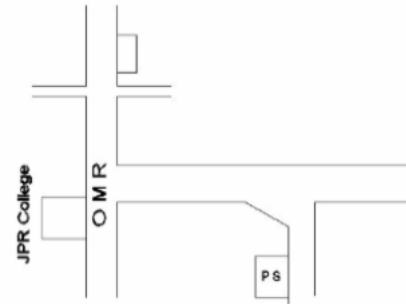

Google Map View

Polling Station Building Front View

Polling Station Front View

Cad View

Key MAP View

1 பெயர் : குமார் தந்தை பெயர்: இராஜதுரை வீட்டு எண் : 2-109B வயது : 53 பாலினம் : ஆண் Photo is available TAU2398295	2 பெயர் : அன்னபூர்ணா கணவர் பெயர்: செல்வரங்கன் வீட்டு எண் : 2-1069 வயது : 78 பாலினம் : பெண் Photo is available TAU1883479	3 பெயர் : பவன்குமார் தந்தை பெயர்: செல்வரங்கம் வீட்டு எண் : 2-1096 வயது : 56 பாலினம் : ஆண் Photo is available TAU1718741
4 பெயர் : சூதா கணவர் பெயர்: குமார் வீட்டு எண் : 2-1098 வயது : 47 பாலினம் : பெண் Photo is available TAU2398303	5 பெயர் : மானஸா தந்தை பெயர்: குமார் வீட்டு எண் : 2/1098 வயது : 26 பாலினம் : பெண் Photo is available TAU5223912	# 6 பெயர் : குணசேகர் பெ தந்தை பெயர்: பெரியண்ணன் வீட்டு எண் : 2-1101 வயது : 51 பாலினம் : ஆண் Photo is available TAU2398279
# 7 பெயர் : சசிகலா ரா கணவர் பெயர்: குணசேகர் வீட்டு எண் : 2-1101 வயது : 44 பாலினம் : பெண் Photo is available TAU2398261	# 8 பெயர் : குமார் தந்தை பெயர்: ராமசாமி வீட்டு எண் : 5 வயது : 62 பாலினம் : ஆண் Photo is available TAU4623765	9 பெயர் : ஷர்மிளா கணவர் பெயர்: ஷங்கர் வீட்டு எண் : 5 வயது : 30 பாலினம் : பெண் Photo is available TAU4512828
10 பெயர் : நடராஜன் தந்தை பெயர்: சுந்தரம் வீட்டு எண் : 5/22 வயது : 46 பாலினம் : ஆண் Photo is available TAU4819041	11 பெயர் : லக்ஷ்மி கணவர் பெயர்: நடராஜன் வீட்டு எண் : 5-22 மனை எண் 15 வயது : 37 பாலினம் : பெண் Photo is available TAU5784897	12 பெயர் : நிகிதாஷ்ரி சி தந்தை பெயர்: பவன்குமார் வீட்டு எண் : 5/25, மனை 17 வயது : 22 பாலினம் : பெண் Photo is available TAU6841506
13 பெயர் : எடுகொண்டலு தந்தை பெயர்: வெங்கடேஷ்வரலு வீட்டு எண் : 15 வயது : 66 பாலினம் : ஆண் Photo is available TAU4819520	14 பெயர் : குமரேசன் தந்தை பெயர்: கோவிந்தராசன் வீட்டு எண் : 18 வயது : 50 பாலினம் : ஆண் Photo is available TAU1140144	15 பெயர் : தெரஸ் ரெஜினிஸ் கணவர் பெயர்: ஆரோக்ய சாமி வீட்டு எண் : 18 வயது : 44 பாலினம் : பெண் Photo is available TAU2732741
16 பெயர் : சங்கீதா கணவர் பெயர்: குமரேசன் வீட்டு எண் : 18 வயது : 43 பாலினம் : பெண் Photo is available TAU1131937	17 பெயர் : தீன்முகத்து காதர் பாட்சா தந்தை பெயர்: முகமது யாசுப வீட்டு எண் : 19A வயது : 48 பாலினம் : ஆண் Photo is available TAU2398311	18 பெயர் : மனோஜ்குமார் தந்தை பெயர்: சந்திரசேகரன் வீட்டு எண் : 108 வயது : 38 பாலினம் : ஆண் Photo is available TAU5227889
19 பெயர் : மெகர்நிஷா கணவர் பெயர்: பாபு வீட்டு எண் : 720A வயது : 54 பாலினம் : பெண் Photo is available TAU2398287	20 பெயர் : திலகவதி கணவர் பெயர்: ரமேஷ் வீட்டு எண் : எண் 5/22,மனை எண் 15 வயது : 40 பாலினம் : பெண் Photo is available XKR0082800	21 பெயர் : சதீஷ் குமார் சே தந்தை பெயர்: சேனியப்ப பிள்ளை வீட்டு எண் : எண். 5/29, 2வது தெரு வயது : 38 பாலினம் : ஆண் Photo is available TAU7075666
22 பெயர் : சனோபர் கணவர் பெயர்: முகமது ஜாகீர் வீட்டு எண் : எண் 24,க எண் 720 எ வயது : 30 பாலினம் : பெண் Photo is available TAU5668710	23 பெயர் : கவிதா கணவர் பெயர்: சுவாமி நாதன் வீட்டு எண் : மனை 16,அடுக்கு வீடு எஃப்1,டி. வயது : 47 பாலினம் : பெண் Photo is available XCX0996553	24 பெயர் : அனிதா கணவர் பெயர்: சக்திவேல் வீட்டு எண் : Plot18 வயது : 46 பாலினம் : பெண் Photo is available TAU3212800
25 பெயர் : சுவாமி நாதன் தந்தை பெயர்: திருஞானசம்பந்தம் வீட்டு எண் : மனை எண் 16,அடுக்கு வீடு எஃப்1 வயது : 54 பாலினம் : ஆண் Photo is available XCX0996546	26 பெயர் : கீர்த்தனா தந்தை பெயர்: ஸ்வாமி நாதன் வீட்டு எண் : மனை எண் 16,அடுக்கு வீடு எஃப்1 வயது : 24 பாலினம் : பெண் Photo is available XCX3418217	