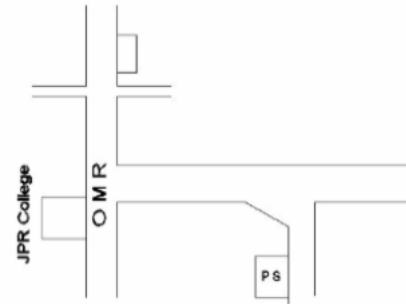

Google Map View

Polling Station Building Front View

Polling Station Front View

Cad View

Key MAP View

1 பெயர் : பூநிவாசன் இதரர் பெயர்: சோமசுந்தரி வீட்டு எண் : 0 வயது : 61 பாலினம் : ஆண்	TAU6126692 Photo is available	2 பெயர் : ஜெயலட்சுமி கணவர் பெயர்: சீனுவாசன் வீட்டு எண் : 0 வயது : 59 பாலினம் : பெண்	TAU6077721 Photo is available	3 பெயர் : சாந்தி தந்தை பெயர்: சீனுவாசன் வீட்டு எண் : 0 வயது : 56 பாலினம் : பெண்	TAU6126668 Photo is available
4 பெயர் : அலைக்காண்டர் தந்தை பெயர்: சொர்ணப்பன் வீட்டு எண் : 1 வயது : 53 பாலினம் : ஆண்	TAU1748300 Photo is available	5 பெயர் : சுந்தரி கணவர் பெயர்: தனபால் வீட்டு எண் : 2 வயது : 77 பாலினம் : பெண்	TAU0280842 Photo is available	6 பெயர் : மல்லிகா கணவர் பெயர்: ஏழுமலை வீட்டு எண் : 2 வயது : 62 பாலினம் : பெண்	TAU0280867 Photo is available
7 பெயர் : மோகனன் தந்தை பெயர்: கிருஷ்ணன் வீட்டு எண் : 2 வயது : 53 பாலினம் : ஆண்	TAU0280891 Photo is available	8 பெயர் : இந்து கணவர் பெயர்: மோகனன் வீட்டு எண் : 2 வயது : 47 பாலினம் : பெண்	TAU0280883 Photo is available	9 பெயர் : கணேசன் தந்தை பெயர்: கந்தசாமி வீட்டு எண் : 2 வயது : 45 பாலினம் : ஆண்	TAU0280792 Photo is available
10 பெயர் : நளவேந்தன் தந்தை பெயர்: துரை ஆறுமுகம் வீட்டு எண் : 2 வயது : 43 பாலினம் : ஆண்	TAU0281063 Photo is available	11 பெயர் : பிரகாஷ் தந்தை பெயர்: துரைராஜ் வீட்டு எண் : 2 வயது : 41 பாலினம் : ஆண்	TAU5761051 Photo is available	12 பெயர் : சிவரேகா கணவர் பெயர்: கணேசன் வீட்டு எண் : 2 வயது : 40 பாலினம் : பெண்	TAU0281048 Photo is available
13 பெயர் : பாஸ்கர் தந்தை பெயர்: ஆறுமுகம் வீட்டு எண் : 2 வயது : 38 பாலினம் : ஆண்	TAU0280917 Photo is available	14 பெயர் : விஜயகுமார் தந்தை பெயர்: சரஸ்வதி வீட்டு எண் : 2 வயது : 37 பாலினம் : ஆண்	TAU4819413 Photo is available	15 பெயர் : கமலக்கண்ணன் தந்தை பெயர்: சுப்ரமணி வீட்டு எண் : 2 வயது : 37 பாலினம் : ஆண்	TAU0281113 Photo is available
16 பெயர் : வினோத்குமார் தந்தை பெயர்: காசிநாதன் வீட்டு எண் : 2 வயது : 37 பாலினம் : ஆண்	TAU0281147 Photo is available	17 பெயர் : கோமதி தந்தை பெயர்: மனோகரன் வீட்டு எண் : 2 வயது : 34 பாலினம் : பெண்	TAU4512604 Photo is available	18 பெயர் : துர்கா கணவர் பெயர்: விஜய்குமார் வீட்டு எண் : 2 வயது : 31 பாலினம் : பெண்	TAU4819405 Photo is available
19 பெயர் : தீபக் தந்தை பெயர்: தங்கமணி வீட்டு எண் : 2 வயது : 29 பாலினம் : ஆண்	TAU4818977 Photo is available	20 பெயர் : சேதுராமன் தந்தை பெயர்: தங்கமணி வீட்டு எண் : 2 வயது : 24 பாலினம் : ஆண்	TAU6160121 Photo is available	21 பெயர் : ஊமகேஷ்வரி தந்தை பெயர்: பாலகீரிஷ்ணன் வீட்டு எண் : 2/178 வயது : 22 பாலினம் : பெண்	TAU6359079 Photo is available
22 பெயர் : முத்துலட்சுமி கணவர் பெயர்: கமலகண்ணன் வீட்டு எண் : 2/184 வயது : 30 பாலினம் : பெண்	TAU5667563 Photo is available	23 பெயர் : விஸ்வராஜா தந்தை பெயர்: சாரங்கபானி வீட்டு எண் : 2-191 வயது : 44 பாலினம் : ஆண்	TAU3212537 Photo is available	24 பெயர் : சியாமளா கணவர் பெயர்: விஸ்வராஜா வீட்டு எண் : 2-191 வயது : 36 பாலினம் : பெண்	TAU4819645 Photo is available
25 பெயர் : யஷ்வந்த் குமார் தந்தை பெயர்: சின்ன கிருஷ்ணன் வீட்டு எண் : 2-193 வயது : 28 பாலினம் : ஆண்	TAU3763208 Photo is available	26 பெயர் : விக்னேஷ் தந்தை பெயர்: மனோகர் வீட்டு எண் : 2-197 வயது : 30 பாலினம் : ஆண்	TAU3212529 Photo is available	27 பெயர் : கீர்த்தனா தந்தை பெயர்: காசிநாதன் வீட்டு எண் : 2-201 வயது : 29 பாலினம் : பெண்	TAU3212909 Photo is available
28 பெயர் : நித்யானந்தம் தந்தை பெயர்: ராஜா வீட்டு எண் : 2/209 வயது : 24 பாலினம் : ஆண்	TAU6126619 Photo is available	29 பெயர் : ராஜாராம் தந்தை பெயர்: டச்சிநாமூர்தி வீட்டு எண் : 2/213 வயது : 47 பாலினம் : ஆண்	TAU6358980 Photo is available	30 பெயர் : மோகனசுந்தரி கணவர் பெயர்: ராஜகோபால் வீட்டு எண் : 2/213 வயது : 43 பாலினம் : பெண்	TAU6357982 Photo is available