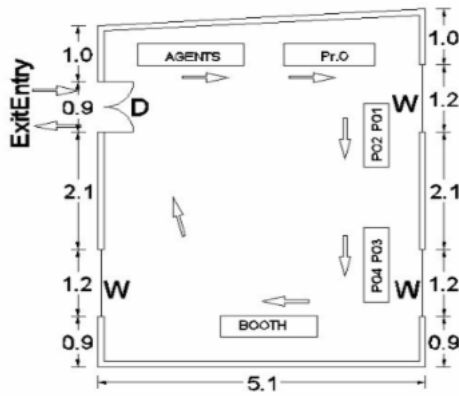

Google Map View

Polling Station Building Front View

Polling Station Front View

Cad View

Key MAP View

1 பெயர் : பூநிவாசன் இதரர் பெயர்: சோமசுந்தரி வீட்டு எண் : 0 வயது : 61 பாலினம் : ஆண்	TAU6126692 Photo is available	2 பெயர் : ஜெயலட்சுமி கணவர் பெயர்: சீனுவாசன் வீட்டு எண் : 0 வயது : 59 பாலினம் : பெண்	TAU6077721 Photo is available	3 பெயர் : சாந்தி தந்தை பெயர்: சீனுவாசன் வீட்டு எண் : 0 வயது : 56 பாலினம் : பெண்	TAU6126668 Photo is available
4 பெயர் : அலைக்காண்டர் தந்தை பெயர்: சொர்ணப்பன் வீட்டு எண் : 1 வயது : 53 பாலினம் : ஆண்	TAU1748300 Photo is available	5 பெயர் : சுந்தரி கணவர் பெயர்: தனபால் வீட்டு எண் : 2 வயது : 77 பாலினம் : பெண்	TAU0280842 Photo is available	6 பெயர் : மல்லிகா கணவர் பெயர்: ஏழுமலை வீட்டு எண் : 2 வயது : 62 பாலினம் : பெண்	TAU0280867 Photo is available
7 பெயர் : மோகனன் தந்தை பெயர்: கிருஷ்ணன் வீட்டு எண் : 2 வயது : 53 பாலினம் : ஆண்	TAU0280891 Photo is available	8 பெயர் : இந்து கணவர் பெயர்: மோகனன் வீட்டு எண் : 2 வயது : 47 பாலினம் : பெண்	TAU0280883 Photo is available	9 பெயர் : கணேசன் தந்தை பெயர்: கந்தசாமி வீட்டு எண் : 2 வயது : 45 பாலினம் : ஆண்	TAU0280792 Photo is available
10 பெயர் : நளவேந்தன் தந்தை பெயர்: துரை ஆறுமுகம் வீட்டு எண் : 2 வயது : 43 பாலினம் : ஆண்	TAU0281063 Photo is available	11 பெயர் : பிரகாஷ் தந்தை பெயர்: துரைராஜ் வீட்டு எண் : 2 வயது : 41 பாலினம் : ஆண்	TAU5761051 Photo is available	12 பெயர் : சிவரேகா கணவர் பெயர்: கணேசன் வீட்டு எண் : 2 வயது : 40 பாலினம் : பெண்	TAU0281048 Photo is available
13 பெயர் : பாஸ்கர் தந்தை பெயர்: ஆறுமுகம் வீட்டு எண் : 2 வயது : 38 பாலினம் : ஆண்	TAU0280917 Photo is available	14 பெயர் : விஜயகுமார் தந்தை பெயர்: சரஸ்வதி வீட்டு எண் : 2 வயது : 37 பாலினம் : ஆண்	TAU4819413 Photo is available	15 பெயர் : கமலக்கண்ணன் தந்தை பெயர்: சுப்ரமணி வீட்டு எண் : 2 வயது : 37 பாலினம் : ஆண்	TAU0281113 Photo is available
16 பெயர் : வினோத்குமார் தந்தை பெயர்: காசிநாதன் வீட்டு எண் : 2 வயது : 37 பாலினம் : ஆண்	TAU0281147 Photo is available	17 பெயர் : கோமதி தந்தை பெயர்: மனோகரன் வீட்டு எண் : 2 வயது : 34 பாலினம் : பெண்	TAU4512604 Photo is available	18 பெயர் : துர்கா கணவர் பெயர்: விஜய்குமார் வீட்டு எண் : 2 வயது : 31 பாலினம் : பெண்	TAU4819405 Photo is available
19 பெயர் : தீபக் தந்தை பெயர்: தங்கமணி வீட்டு எண் : 2 வயது : 29 பாலினம் : ஆண்	TAU4818977 Photo is available	20 பெயர் : சேதுராமன் தந்தை பெயர்: தங்கமணி வீட்டு எண் : 2 வயது : 24 பாலினம் : ஆண்	TAU6160121 Photo is available	21 பெயர் : ஊமகேஷ்வரி தந்தை பெயர்: பாலகீரிஷ்ணன் வீட்டு எண் : 2/178 வயது : 22 பாலினம் : பெண்	TAU6359079 Photo is available
22 பெயர் : முத்துலட்சுமி கணவர் பெயர்: கமலகண்ணன் வீட்டு எண் : 2/184 வயது : 30 பாலினம் : பெண்	TAU5667563 Photo is available	23 பெயர் : விஸ்வராஜா தந்தை பெயர்: சாரங்கபானி வீட்டு எண் : 2-191 வயது : 44 பாலினம் : ஆண்	TAU3212537 Photo is available	24 பெயர் : சியாமளா கணவர் பெயர்: விஸ்வராஜா வீட்டு எண் : 2-191 வயது : 36 பாலினம் : பெண்	TAU4819645 Photo is available
25 பெயர் : யஷ்வந்த் குமார் தந்தை பெயர்: சின்ன கிருஷ்ணன் வீட்டு எண் : 2-193 வயது : 28 பாலினம் : ஆண்	TAU3763208 Photo is available	26 பெயர் : விக்னேஷ் தந்தை பெயர்: மனோகர் வீட்டு எண் : 2-197 வயது : 30 பாலினம் : ஆண்	TAU3212529 Photo is available	27 பெயர் : கீர்த்தனா தந்தை பெயர்: காசிநாதன் வீட்டு எண் : 2-201 வயது : 29 பாலினம் : பெண்	TAU3212909 Photo is available
28 பெயர் : நித்யானந்தம் தந்தை பெயர்: ராஜா வீட்டு எண் : 2/209 வயது : 24 பாலினம் : ஆண்	TAU6126619 Photo is available	29 பெயர் : ராஜாராம் தந்தை பெயர்: டச்சிநாமூர்தி வீட்டு எண் : 2/213 வயது : 47 பாலினம் : ஆண்	TAU6358980 Photo is available	30 பெயர் : மோகனசுந்தரி கணவர் பெயர்: ராஜகோபால் வீட்டு எண் : 2/213 வயது : 43 பாலினம் : பெண்	TAU6357982 Photo is available